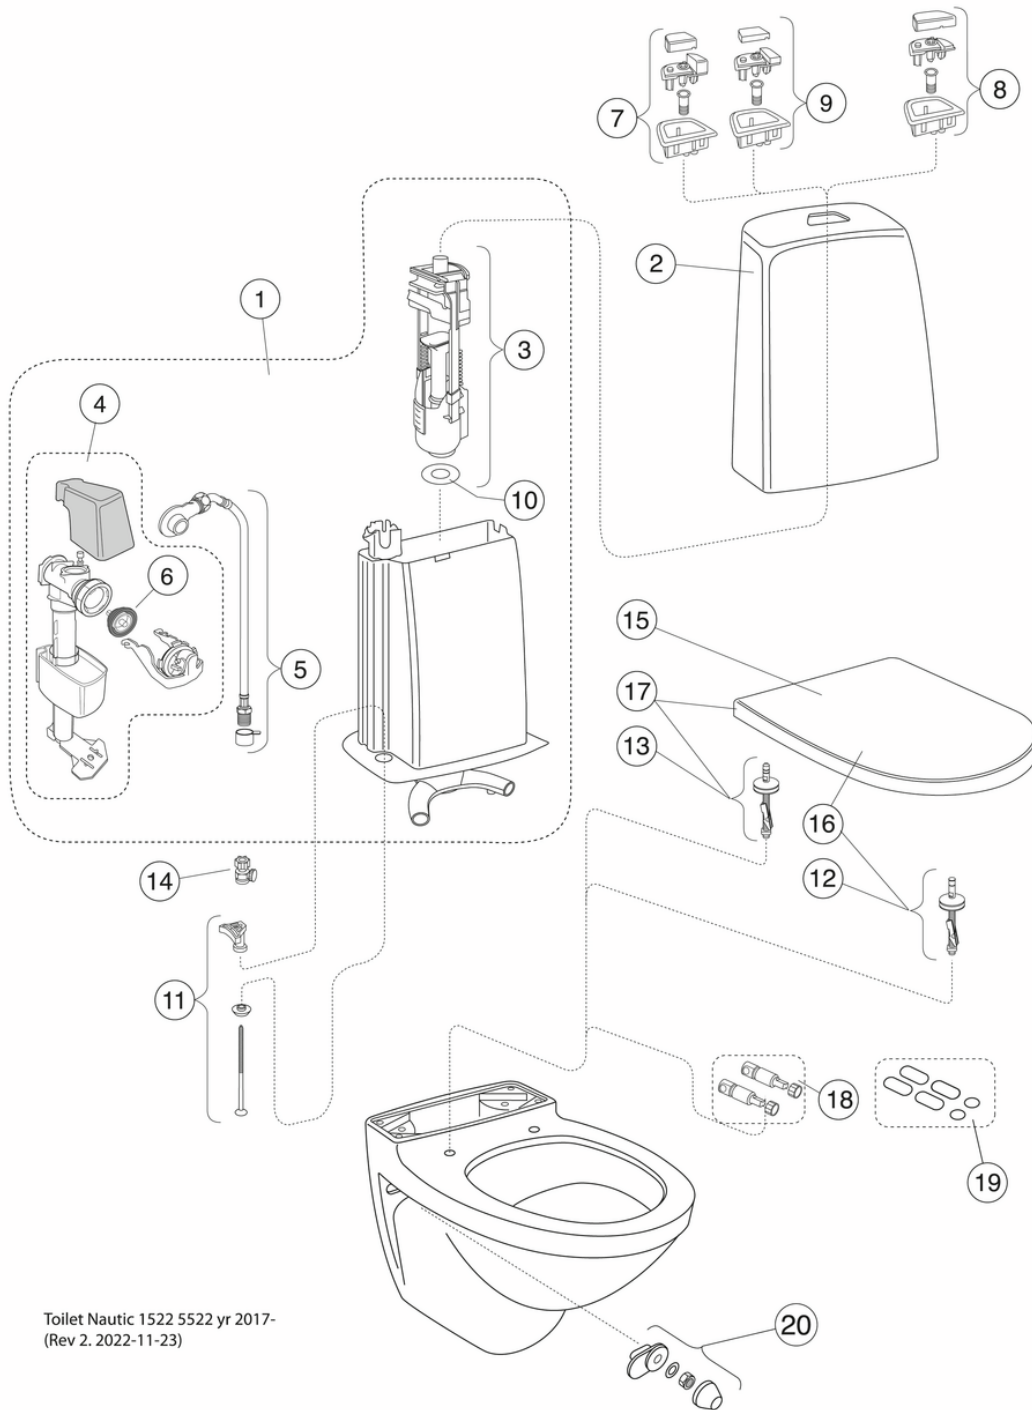

Quality of life since 1825

Produkta īpašības

- Easy-to-clean and minimalistic design
- Space between tank and wall for easier cleaning
- With open, glazed flush edge for simplified cleaning

Article number

Art.nr.
GB111522201231

EAN
7391530069241

Pakuotēs informācija

Garums: 900 mm | Platums: 380 mm | Augstums: 900 mm

Svoris: 36 kg

Pakuotēs numeris: 1 pc

Montāža un kopšana

Enerģijas marķējums un sertifikāti

Techninē informācija

- CO₂e pēdas nospiedums: 71.49
- Skalošana - ūdens kvalitāte: 4/2 Dubultā skalošana 4/2 (L)
- Standarta savienojuma dimensija: c/c 155mm sitsfāste

Atsarginės dalys

Toilet Nautic 1522 5522 yr 2017-
(Rev 2. 2022-11-23)

Nr.	Produkta	Art.nr.
1	Nokomplektēta iekšējā tvertne	GB19299N0100
2	Cisternas korpuss	GB185580001200
3	Noplūdes mehānisms	9GN00100
4	Uzpildes vārsts	9GN03200
5	Ieplūdes caurule	9GN01000
6	Membrāna	9GN00300
7	Poga augstā Duo	9GN00561
8	Poga augstā Single	9GN00661
9	Poga zemā Duo	9GN01161
10	Vārsta korpusa starpliņa	9GN00400
11	Cisternas piestiprināšanas komplekts	92226100
13	O	92095761
14	Noslēgvārsts	GB1929900503
15	Tualetes poda vāks Nautic 9M24 - standarta	9M246101
16	Tualetes poda vāks Nautic 9M25 - fiksētie stiprinājumi	9M256101
17a	Tualetes poda sēdekļis Nautic 8M45 - SC/QR	8M45S101
17b	Tualetes poda vāks Nautic 9M26 - SC/QR	9M26S101
17c	Tualetes poda vāks Nautic 9M26 - SC/QR	9M26S136
18		GB92242400
19	Buferu komplekts	92242001