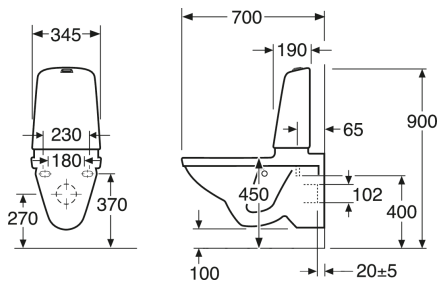

Produkta īpašības

- Easy-to-clean and minimalistic design
- Space between tank and wall for easier cleaning
- With open, glazed flush edge for simplified cleaning

Article number

Art.nr.
GB111522201231

EAN
7391530069241

Pakuotēs informācija

Garums: 900 mm | Platums: 380 mm | Augstums: 900 mm

Svoris: 36 kg

Pakuotēs numeris: 1 pc

Montāža un kopšana

Enerģijas marķējums un sertifikāti

Techninē informācija

- CO₂e pēdas nospiedums: 71.49
- Skalošana - ūdens kvalitāte: 4/2 Dubultā skalošana 4/2 (L)
- Standarta savienojuma dimensija: c/c 155mm sitsfāste