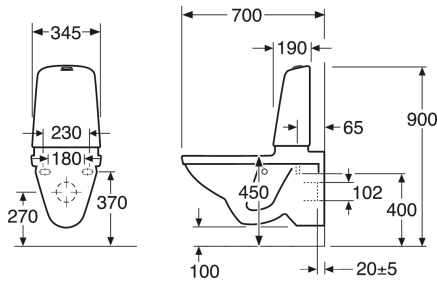

Produkta īpašības

- Easy-to-clean and minimalistic design
- Space between tank and wall for easier cleaning
- With open, glazed flush edge for simplified cleaning

Article number

Art.nr.
GB111522201231

EAN
7391530069241

Pakuotēs informācija

Garums: 900 mm | Platums: 380 mm | Augstums: 900 mm

Svoris: 36 kg

Pakuotēs numeris: 1 pc

Montāža un kopšana

Enerģijas marķējums un sertifikāti

Techninē informācija

- CO₂e pēdas nospiedums: 71.49
- Skalošana - ūdens kvalitāte: 4/2 Dubultā skalošana 4/2 (L)
- Standarta savienojuma dimensija: c/c 155mm sitsfāste