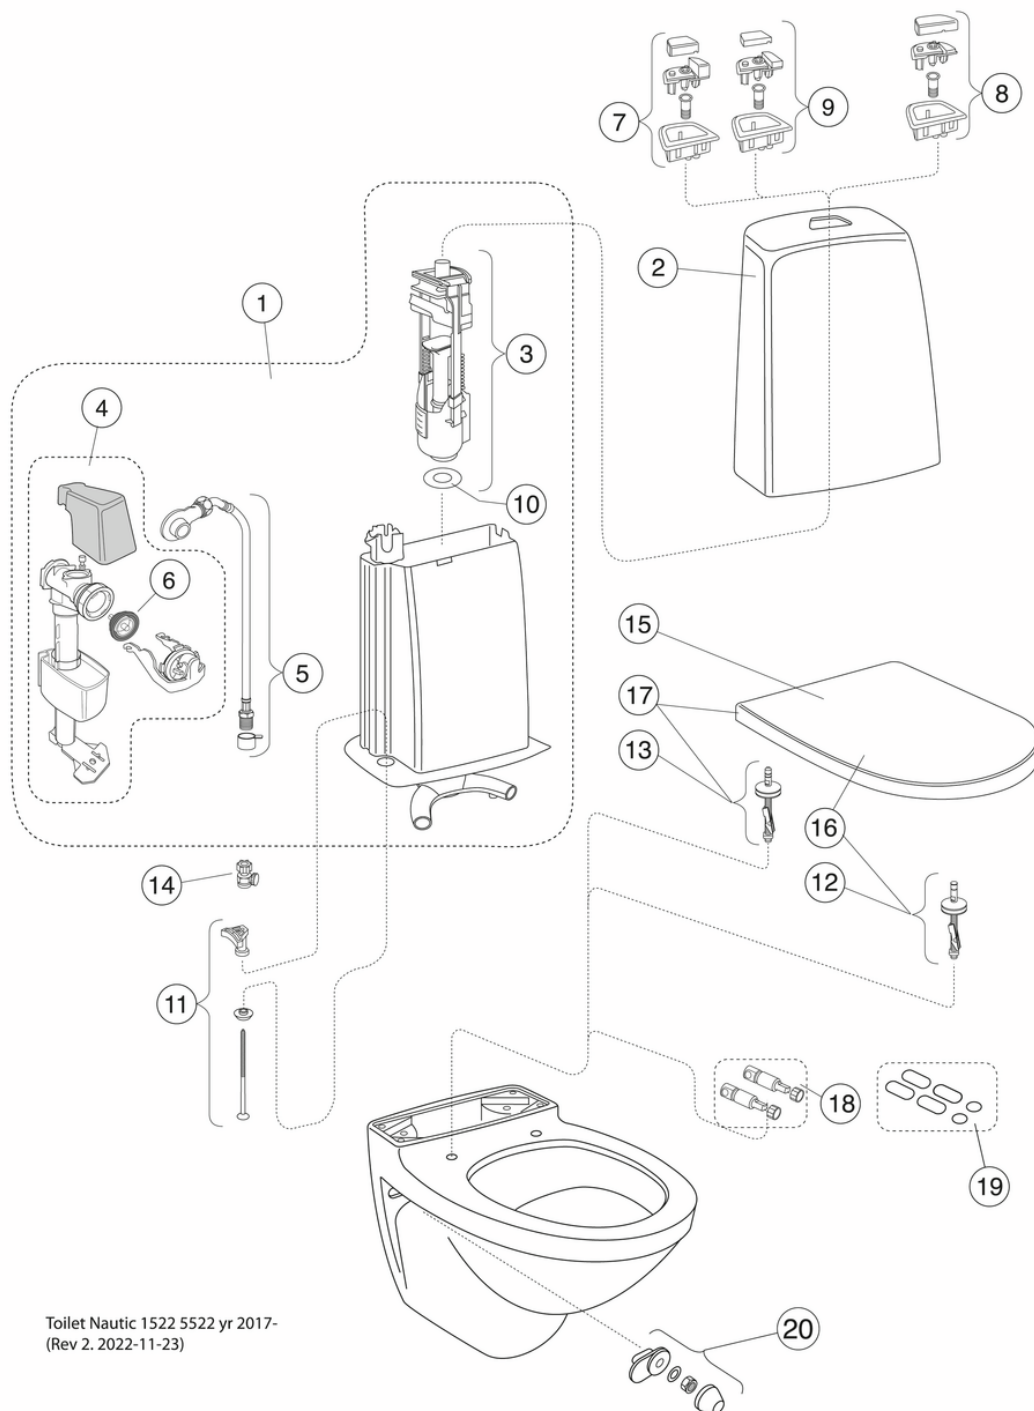

Art.nr.
GB111522201231

EAN
7391530069241

Informācija par iepakojumu

Ilgis: 900 mm | Plotis: 380 mm | Aukštis: 900 mm

Svars: 36 kg

Numurs iepakojumā: 1 pc

Surinkimas ir priežiūra

Energijos klasės etiketė ir sertifikatai

Tehniskā informācija

- CO2e pēdsakas: 71.49 kg
- Plovimas - vandens kiekis: 4/2 Dvigubas nuleidimas 4/2 (L)
- Standartinės jungties matmuo: c/c 155mm sitsfāste

Rezerves daļas

Toilet Nautic 1522 5522 yr 2017-
(Rev 2. 2022-11-23)

Nr.	Produkto	Art.nr.
1	Vidinio bakelio komplektas (pilnas)	GB19299N0100
2	Vandens bakelio korpusas	GB185580001200
3	Mechanizmo korpusas, nuleidimo mechanizmas	9GN00100
4	Pripildymo mechanizmas	9GN03200
5	Įleidimo vamzdelis	9GN01000
6	Membrana	9GN00300
7	Nuleidimo mygtukas „Duo“, aukštas	9GN00561
8	Nuleidimo mygtukas, viengubas, aukštas	9GN00661
9	Nuleidimo mygtukas „Duo“, žemas	9GN01161
10	Tarpinė	9GN00400
11	Bakelio tvirtinimo rinkinys	92226100
13		92095761
14	Uždarymo vožtuvas	GB1929900503
15	Unitazo dangtis „Nautic 9M24“ - Standartinis	9M246101
16	Unitazo dangtis „Nautic 9M25“ su plieniniais tvirtinimo elementais	9M256101
17a	Unitazo sėdynė „Nautic 8M45“ - su SC ir QR funkcijomis	8M45S101
17b	Unitazo dangtis „Nautic 9M26“ - su SC ir QR funkcijomis	9M26S101
17c	Unitazo dangtis „Nautic 9M26“ - su SC ir QR funkcijomis	9M26S136
18		GB92242400
19	Atraminis komplektas	92242001
20		GB92207401