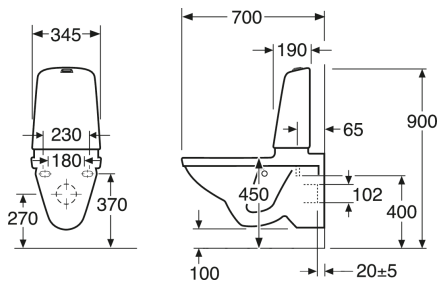

Produkto savybės

- Easy-to-clean and minimalistic design
- Space between tank and wall for easier cleaning
- With open, glazed flush edge for simplified cleaning

Prekės numeris

Art.nr.
GB111522201231

EAN
7391530069241

Informācija par iepakojumu

Ilgis: 900 mm | Plotis: 380 mm | Aukštis: 900 mm

Svars: 36 kg

Numurs iepakojumā: 1 pc

Surinkimas ir priežiūra

Energijos klasės etiketė ir sertifikatai

Tehniskā informācija

- CO2e pēdsakas: 71.49 kg
- Plovimas - vandens kiekis: 4/2 Dvigubas nuleidimas 4/2 (L)
- Standartinės jungties matmuo: c/c 155mm sitsfāste