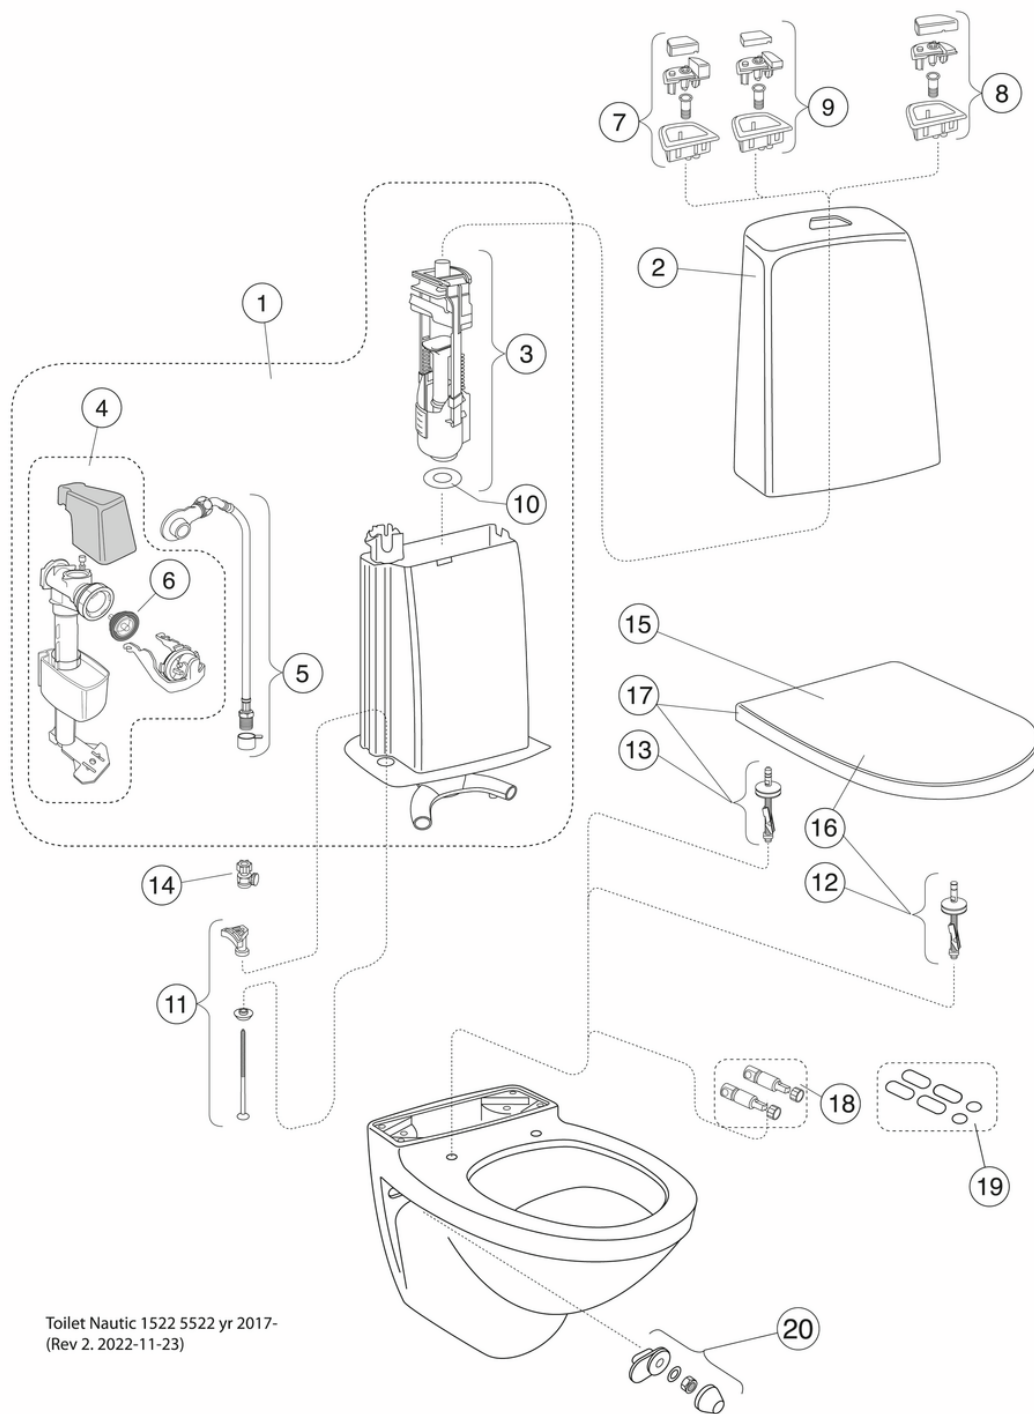

Rezerves daļas

Toilet Nautic 1522 5522 yr 2017-
(Rev 2. 2022-11-23)

Nr.	Produkto	Art.nr.
1	Vidinio bakelio komplektas (pilnas)	GB19299N0100
2	Vandens bakelio korpusas	GB185580001200
3	Mechanizmo korpusas, nuleidimo mechanizmas	9GN00100
4	Pripildymo mechanizmas	9GN03200
5	Įleidimo vamzdelis	9GN01000
6	Membrana	9GN00300
7	Nuleidimo mygtukas „Duo“, aukštas	9GN00561
8	Nuleidimo mygtukas, viengubas, aukštas	9GN00661
9	Nuleidimo mygtukas „Duo“, žemas	9GN01161
10	Tarpinė	9GN00400
11	Bakelio tvirtinimo rinkinys	92226100
13		92095761
14	Uždarymo vožtuvas	GB1929900503
15	Unitazo dangtis „Nautic 9M24“ - Standartinis	9M246101
16	Unitazo dangtis „Nautic 9M25“ su plieniniais tvirtinimo elementais	9M256101
17a	Unitazo sėdynė „Nautic 8M45“ - su SC ir QR funkcijomis	8M45S101
17b	Unitazo dangtis „Nautic 9M26“ - su SC ir QR funkcijomis	9M26S101
17c	Unitazo dangtis „Nautic 9M26“ - su SC ir QR funkcijomis	9M26S136
18		GB92242400
19	Atraminis komplektas	92242001