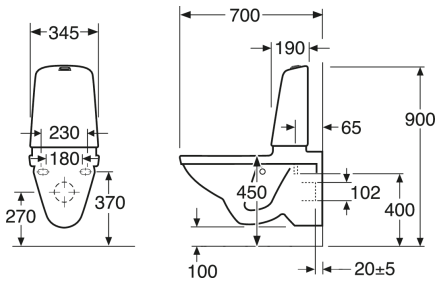

Art.nr.
GB111522201211

EAN
7391530067384

Pakkaustiedot

Pituus: 900 mm | Leveys: 380 mm | Korkeus: 900 mm

Paino: 35 kg

Pakkauksen numero: 1 pc

Kokoaminen & hoito

Energiamerkintä ja -sertifiointi

Tekniset tiedot

- Tuotteen CO2e jalanjälki: 69,1 kg
- Huuhtelu – vesimäärä: 4/2 Duo-huuhtelu 2/4 (L)
- Liitäntäkoko: c/c 155mm sitsfäste

Toilet Nautic 1522 5522 yr 2017-
(Rev 2. 2022-11-23)

Nr.	Tuote	Art.nr.
1	Sisäsäiliö varusteineen	GB19299N0100
2	Huuhtelusäiliön kupu	GB185580001200
3	Huuhteluventtiili	9GN00100
4	Täyttöventtiili	9GN03200
5	Täyttöventtiilin letku	9GN01000
6	Täyttöventtiilin kalvo	9GN00300
7	Painonappi Duo-huuhtelu	9GN00561
8	Huuhtelupainike single	9GN00661
9	Huuhtelupainike matala Duo	9GN01161
10	Huuhteluventtiilin pohjatiiviste	9GN00400
11	Säiliön kiinnitys	92226100
13	Saranasarja	92095761
14	Sulkuventtiili	GB1929900503
15	Istuinkansi Nautic 9M24	9M246101
16	Istuinkansi Nautic 9M25 - RST-saranat	9M256101
17a	Istuinkansi Nautic - Slim seat	8M45S101
17b	Istuinkansi Nautic 9M26	9M26S101
17c	Istuinkansi Nautic 9M26 kova	9M26S136
18	Vaimennin (soft close)	GB92242400
19	Vaimennintyynysarja	92242001
20	Seinäasennussarja	GB92207401