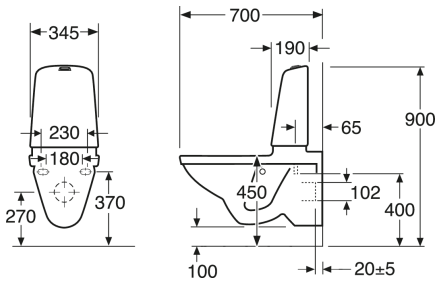

EAN
7391530067384

Pakendiinfo

Pikkus: 900 mm | Laius: 380 mm | Kõrgus: 900 mm

Kaal: 35 kg

Number pakendis: 1 pc

Paigaldus ja hooldus

Energiamärgistus ja vastavustunnistused

Tehniline info

- CO₂e jalajälg: 69,1 kg
- Loputus – vee kogus: 4/2 Kahesüsteemne loputus 4/2 L
- Ühenduse mõõdud: c/c 155mm sitsfäste

Varuosad

Toilet Nautic 1522 5522 yr 2017-
(Rev 2. 2022-11-23)

Nr.	Toote	Art.nr.
1	Nautic komplektne sisemine paak	GB19299N0100
2	Loputuspaak Nautic 5580 (ilma sisuta)	GB185580001200
3	Väljalaskeklapp Nautic/Estetic	9GN00100
4	Sisselaskeventiil Nautic/Estetic	9GN03200
5	Survevoolik	9GN01000
6	Sisselaskeventiili membraan Nautic/Estetic	9GN00300
7	Loputusnupp Nautic Duo kõrge, kroom	9GN00561
8	Loputusnupp Nautic Single kõrge, kroom	9GN00661
9	Loputusnupp Nautic Duo madal, kroom	9GN01161
10	Väljalaskeklapi tihend Nautic/Estetic	9GN00400
11	Loputuspaagi kinnituskomplekt	92226100
13	Prill-laua kinnitused	92095761
14	Sulgventiil	GB1929900503
15	WC-poti prill-laud Nautic	9M246101
16	WC-poti prill-laud Nautic, jäigad kinnitused	9M256101
17a	Prill-laud Nautic 8M45 - SC/QR	8M45S101
17b	WC-poti prill-laud Nautic, SC/QR	9M26S101
17c	WC-poti prill-laud Nautic, SC/QR	9M26S136
18		GB92242400
19	Prill-laua pehmenduspadjakeste komplekt Nautic	92242001