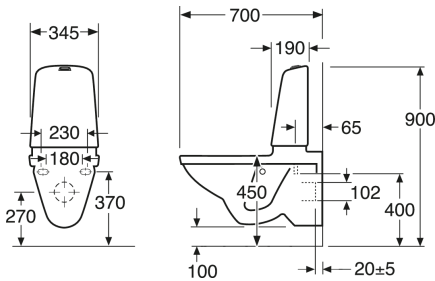

Produkta īpašības

- Easy-to-clean and minimalistic design
- Space between tank and wall for easier cleaning
- With open, glazed flush edge for simplified cleaning

Article number

Art.nr.
GB111522201211

EAN
7391530067384

Pakuotēs informācija

Garums: 900 mm | Platums: 380 mm | Augstums: 900 mm

Svoris: 35 kg

Pakuotēs numeris: 1 pc

Montāža un kopšana

Enerģijas marķējums un sertifikāti

Techninē informācija

- CO₂e pēdas nospiedums: 69.1
- Skalošana - ūdens kvalitāte: 4/2 Dubultā skalošana 4/2 (L)
- Standarta savienojuma dimensija: c/c 155mm sitsfāste