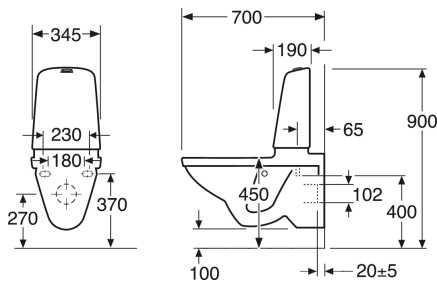

Produkta īpašības

- Easy-to-clean and minimalistic design
- Space between tank and wall for easier cleaning
- With open, glazed flush edge for simplified cleaning

Article number

Art.nr.
GB111522201211

EAN
7391530067384

Pakuotēs informācija

Garums: 900 mm | Platums: 380 mm | Augstums: 900 mm

Svoris: 35 kg

Pakuotēs numeris: 1 pc

Montāža un kopšana

Enerģijas marķējums un sertifikāti

Techninē informācija

- CO₂e pēdas nospiedums: 69.1
- Skalošana - ūdens kvalitāte: 4/2 Dubultā skalošana 4/2 (L)
- Standarta savienojuma dimensija: c/c 155mm sitsfāste