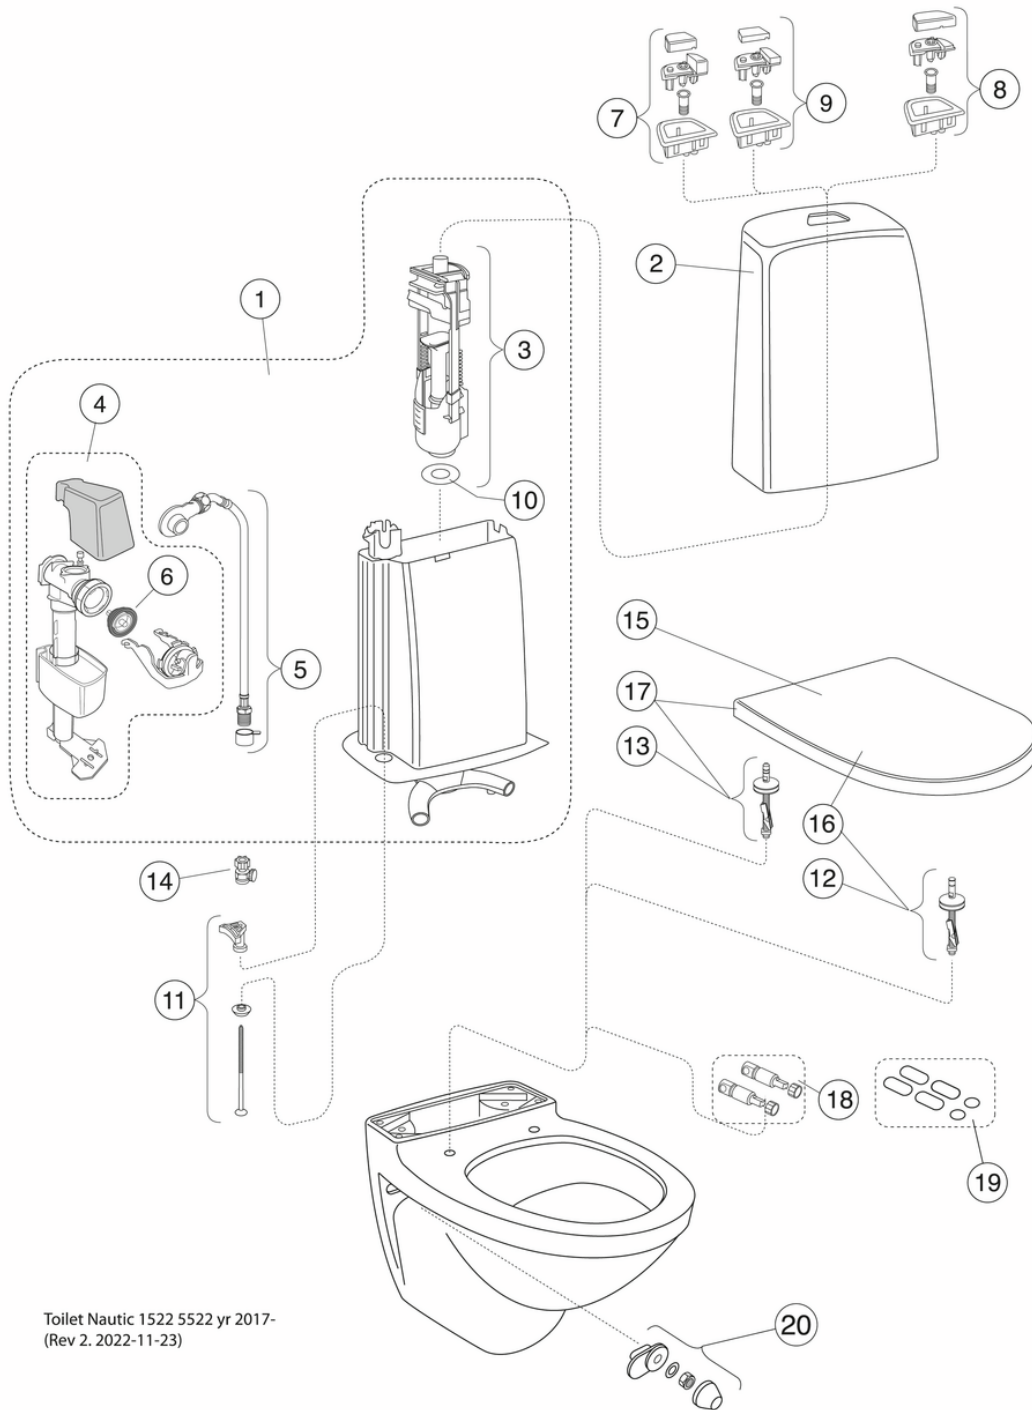

Atsarginės dalys

Toilet Nautic 1522 5522 yr 2017-
(Rev 2. 2022-11-23)

Nr.	Produkta	Art.nr.
1	Nokomplektēta iekšējā tvertne	GB19299N0100
2	Cisternas korpuss	GB185580001200
3	Noplūdes mehānisms	9GN00100
4	Uzpildes vārsts	9GN03200
5	Ieplūdes caurule	9GN01000
6	Membrāna	9GN00300
7	Poga augstā Duo	9GN00561
8	Poga augstā Single	9GN00661
9	Poga zemā Duo	9GN01161
10	Vārsta korpusa starpliņa	9GN00400
11	Cisternas piestiprināšanas komplekts	92226100
13	O	92095761
14	Noslēgvārsts	GB1929900503
15	Tualetes poda vāks Nautic 9M24 - standarta	9M246101
16	Tualetes poda vāks Nautic 9M25 - fiksētie stiprinājumi	9M256101
17a	Tualetes poda sēdeklis Nautic 8M45 - SC/QR	8M45S101
17b	Tualetes poda vāks Nautic 9M26 - SC/QR	9M26S101
17c	Tualetes poda vāks Nautic 9M26 - SC/QR	9M26S136
18	Soft Close sistēmas amortizators	92242400
19	Buferu komplekts	92242001
20	Sienas montāžas komplekts	92207401