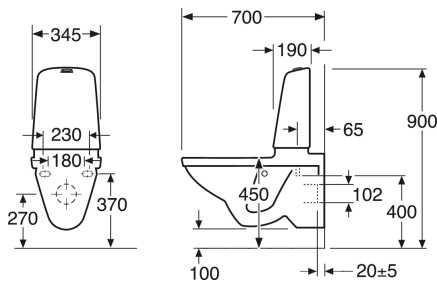

Produkto savybės

- Easy-to-clean and minimalistic design
- Space between tank and wall for easier cleaning
- With open, glazed flush edge for simplified cleaning

Prekės numeris

Art.nr.
GB111522201211

EAN
7391530067384

Informācija par iepakojumu

Ilgis: 900 mm | Plotis: 380 mm | Aukštis: 900 mm

Svars: 35 kg

Numurs iepakojumā: 1 pc

Surinkimas ir priežiūra

Energijos klasės etiketė ir sertifikatai

Tehniskā informācija

- CO₂e pēdsakas: 69.1 kg
- Plovimas - vandens kiekis: 4/2 Dvigubas nuleidimas 4/2 (L)
- Standartinės jungties matmuo: c/c 155mm sitsfāste