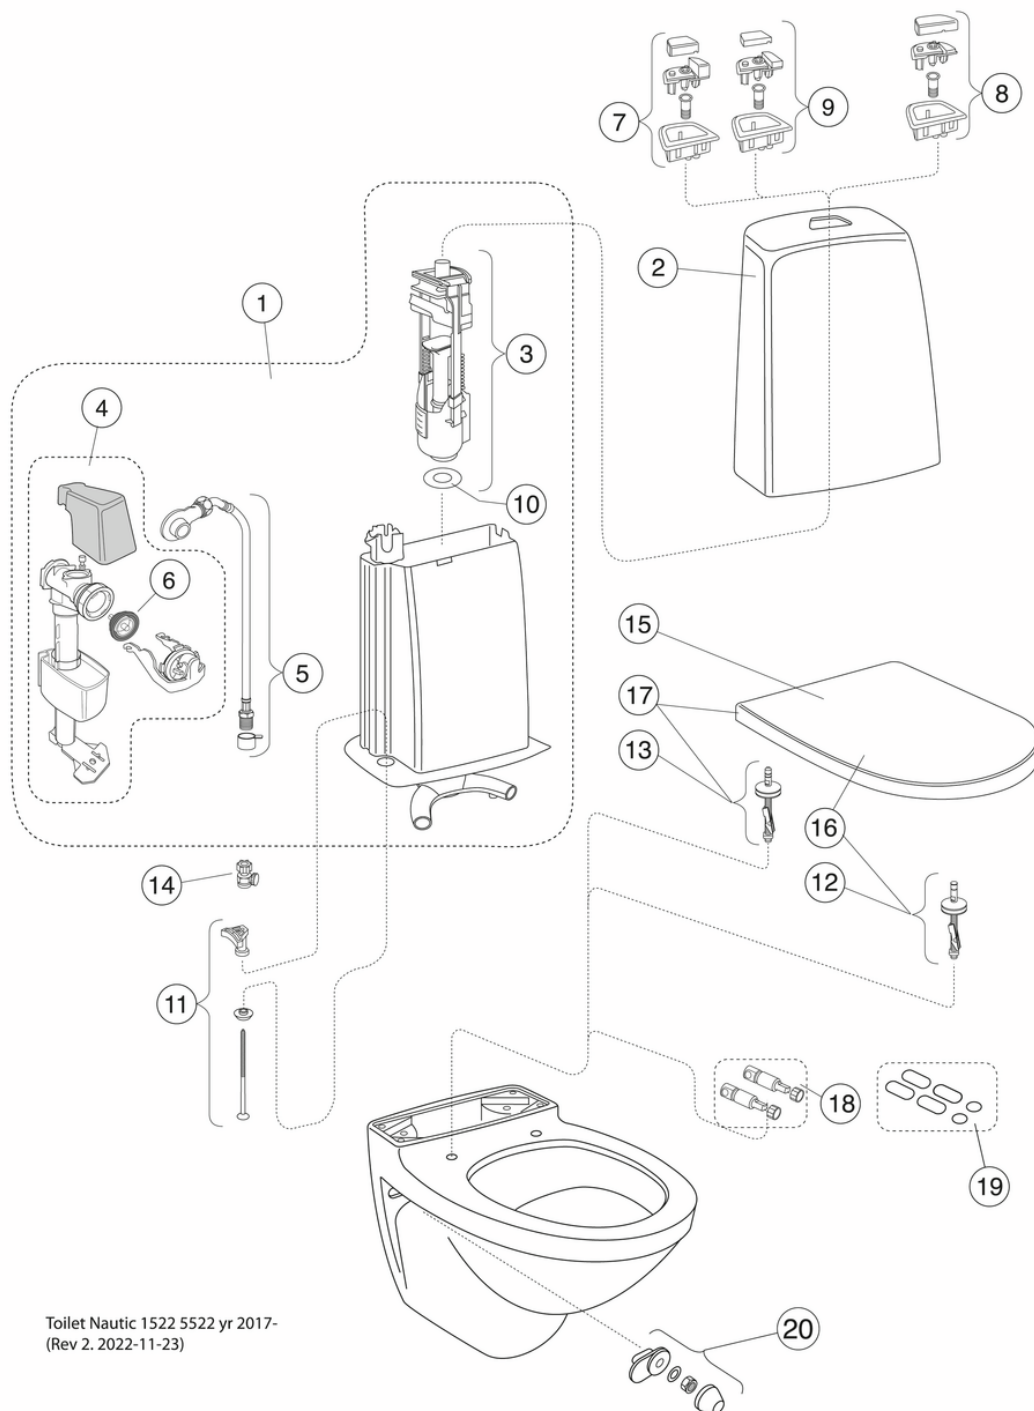

Art.nr.
GB111522201211

EAN
7391530067384

Informācija par iepakojumu

Ilgis: 900 mm | Plotis: 380 mm | Aukštis: 900 mm

Svars: 35 kg

Numurs iepakojumā: 1 pc

Surinkimas ir priežiūra

Energijos klasės etiketė ir sertifikatai

Tehniskā informācija

- CO₂e pēdsakas: 69.1 kg
- Plovimas - vandens kiekis: 4/2 Dvigubas nuleidimas 4/2 (L)
- Standartinės jungties matmuo: c/c 155mm sitsfāste

Rezerves daļas

Toilet Nautic 1522 5522 yr 2017-
(Rev 2. 2022-11-23)

Nr.	Produkto	Art.nr.
1	Vidinio bakelio komplektas (pilnas)	GB19299N0100
2	Vandens bakelio korpusas	GB185580001200
3	Mechanizmo korpusas, nuleidimo mechanizmas	9GN00100
4	Pripildymo mechanizmas	9GN03200
5	Įleidimo vamzdelis	9GN01000
6	Membrana	9GN00300
7	Nuleidimo mygtukas „Duo“, aukštas	9GN00561
8	Nuleidimo mygtukas, viengubas, aukštas	9GN00661
9	Nuleidimo mygtukas „Duo“, žemas	9GN01161
10	Tarpinė	9GN00400
11	Bakelio tvirtinimo rinkinys	92226100
13		92095761
14	Uždarymo vožtuvas	GB1929900503
15	Unitazo dangtis „Nautic 9M24“ - Standartinis	9M246101
16	Unitazo dangtis „Nautic 9M25“ su plieniniais tvirtinimo elementais	9M256101
17a	Unitazo sėdynė „Nautic 8M45“ - su SC ir QR funkcijomis	8M45S101
17b	Unitazo dangtis „Nautic 9M26“ - su SC ir QR funkcijomis	9M26S101
17c	Unitazo dangtis „Nautic 9M26“ - su SC ir QR funkcijomis	9M26S136
18		GB92242400
19	Atraminis komplektas	92242001