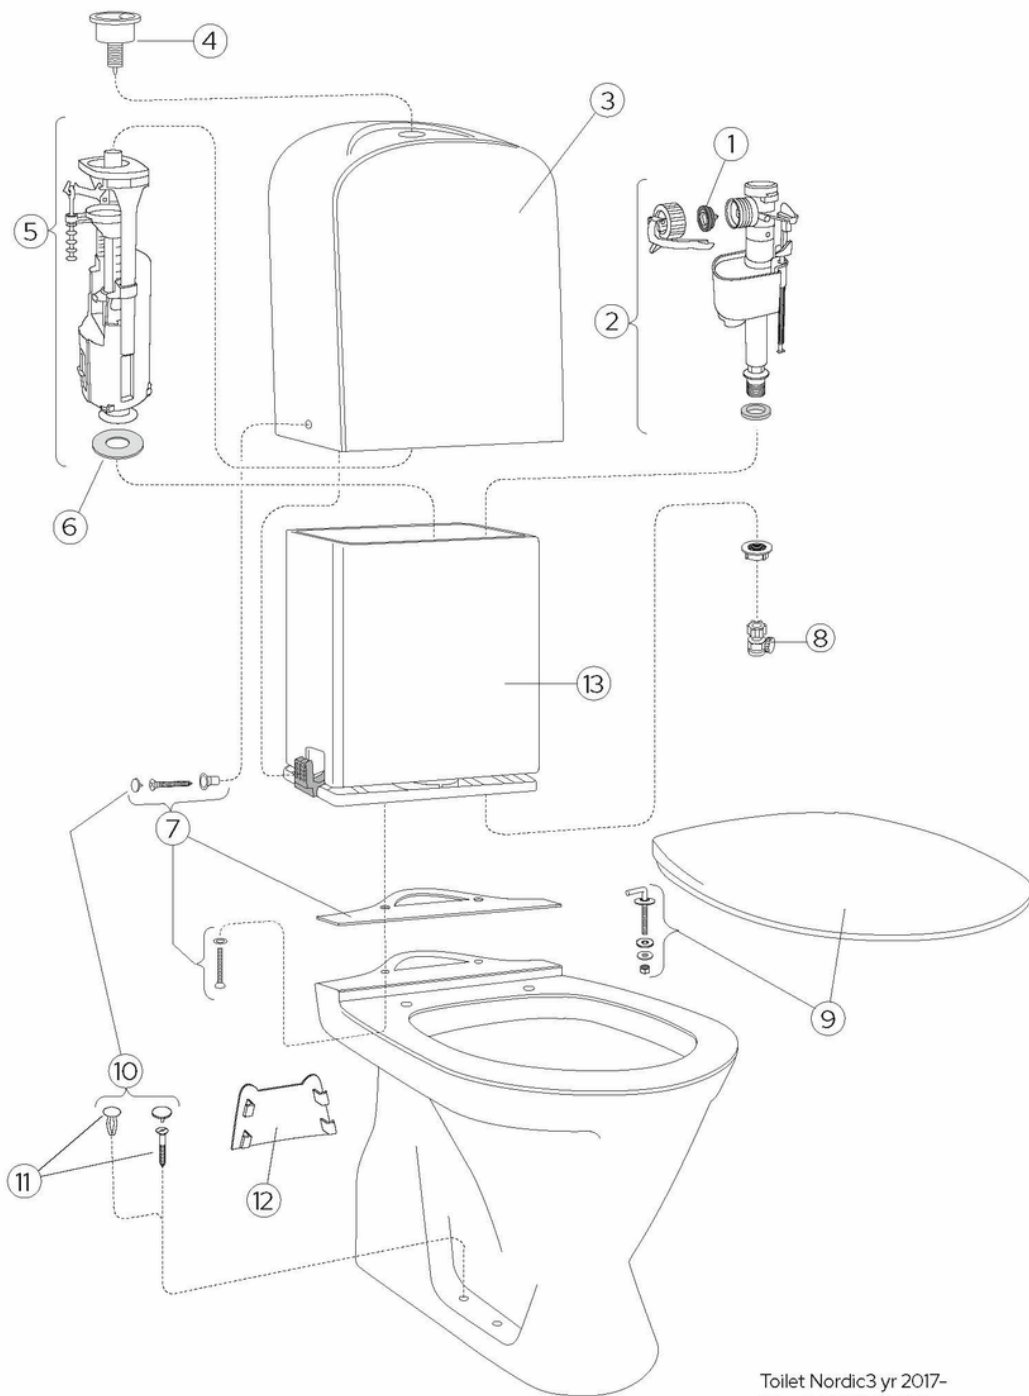

Quality of life since 1825

WC-istuin Nordic³ 3500 - S-piilolukko

6/3 | Duo-huuhtelu, vakioistuinkansi

Tuotteen ominaisuudet

- Funktionaalinen muotoilu ja pohjoismaiset standardimitat
- Posliinikuoren alla kondensoimatton muovinen vesisäiliö

Artikkelien numero

LVI-nr.	Art.nr.	EAN
5652081	GB113500301213	7391530066820

Pakkaustiedot

Pituus: 680 mm | Leveys: 360 mm | Korkeus: 940 mm
Paino: 30 kg
Pakkauksen numero: 1 pc

Kokoaminen & hoito

Ruuvataan lattiaan neljällä ruuvilla. Vaihtoehtoisesti voidaan kiinnittää lattiaan liimalla. Mukana toimitetaan ruuveille peiteosat, sekä valkoiset tulpat ruuvirei'ille, kun tuote kiinnitetään liimaamalla. Ks. mukana tuleva asennusohje. Kiinnitystarvikkeet sisältyvät tuotteeseen.

Energiamerkintä ja -sertifiointi

- CE-hyväksytty, SS-EN 33 -mitoituksia ja SS-EN 997-funktioita.

Tekniset tiedot

- Huuhtelu - vesimäärä: 3/6 L Dobbeltskyl
- Hajulukko - ulostulo: S-Trap Hidden trap
- Liitäntäkoko: c/c 155mm sifsfäste

Toilet Nordic3 yr 2017-
(Rev 3. 2024-12-02)

Nr.	Tuote	LVI-nr.	Art.nr.
1a	Täyttöventtiilin kalvo	5732061	9GS01400
1b	Täyttöventtiilin kalvo	5732046	9GN00300
2	Täyttöventtiili	5732084	9GN00210
3	Huuhtelusäiliön kupu	5652089	GB184700001200
4a	Huuhteluventtiili Duo	5732090	GB19299S3953
4b	Huuhtelupainike, duo, kromi	5732095	GB19299S3951
6	Huuhteluventtiilin pohjatiiviste	5732065	9GS01700
7b	Asennussarja	5732037	GB19299P0204
8	Sulkuventtiili	5732601	GB1929900503
9a	Istuinkansi Nordic ³ 9M64 - valkoinen	5712041	9M646101
9b	Istuinkansi Nordic ³ - RST-saranat	5712040	8780G101
9c	Istuinkansi Nordic ³ - Soft-close & Quick-release	5712084	8780S101
9d	Ruostumaton saranasarja	5712043	92241961
9e	Rst saranat istuinkannelle 8780S101, pari		92211761
9f	Vaimennin (soft close)	5712038	92242400
10	Tulppapussi, täydellinen	5732039	GB19299P0207
11	Ruuvipussi	5732022	GB1929900365
13	Sisäsäiliö varusteineen	5732094	GB19299S0100