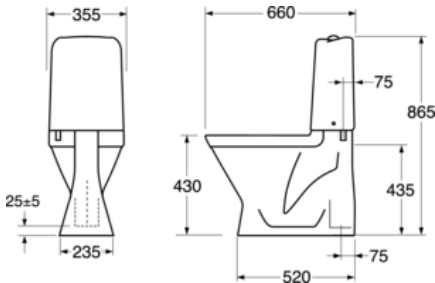

Quality of life since 1825

WC-istuin Nordic³ 3500 - S-piilolukko

6/3 | Duo-huuhtelu, vakioistuinkansi

Tuotteen ominaisuudet

- Funktionaalinen muotoilu ja pohjoismaiset standardimitat
- Posliinikuoren alla kondensoimatton muovinen vesisäiliö

Artikkelien numero

LVI-nr.	Art.nr.	EAN
5652081	GB113500301213	7391530066820

Pakkaustiedot

Pituus: 680 mm | Leveys: 360 mm | Korkeus: 940 mm
Paino: 30 kg
Pakkauksen numero: 1 pc

Kokoaminen & hoito

Ruuvataan lattiaan neljällä ruuvilla. Vaihtoehtoisesti voidaan kiinnittää lattiaan liimalla. Mukana toimitetaan ruuveille peiteosat, sekä valkoiset tulpat ruuvirei'ille, kun tuote kiinnitetään liimaamalla. Ks. mukana tuleva asennusohje. Kiinnitystarvikkeet sisältyvät tuotteeseen.

Energiamerkintä ja -sertifiointi

- CE-hyväksytty, SS-EN 33 -mitoituksia ja SS-EN 997-funktioita.

Tekniset tiedot

- Huuhtelu - vesimäärä: 3/6 L Dobbeltskyl
- Hajulukko - ulostulo: S-Trap Hidden trap
- Liitäntäkoko: c/c 155mm sifsfäste