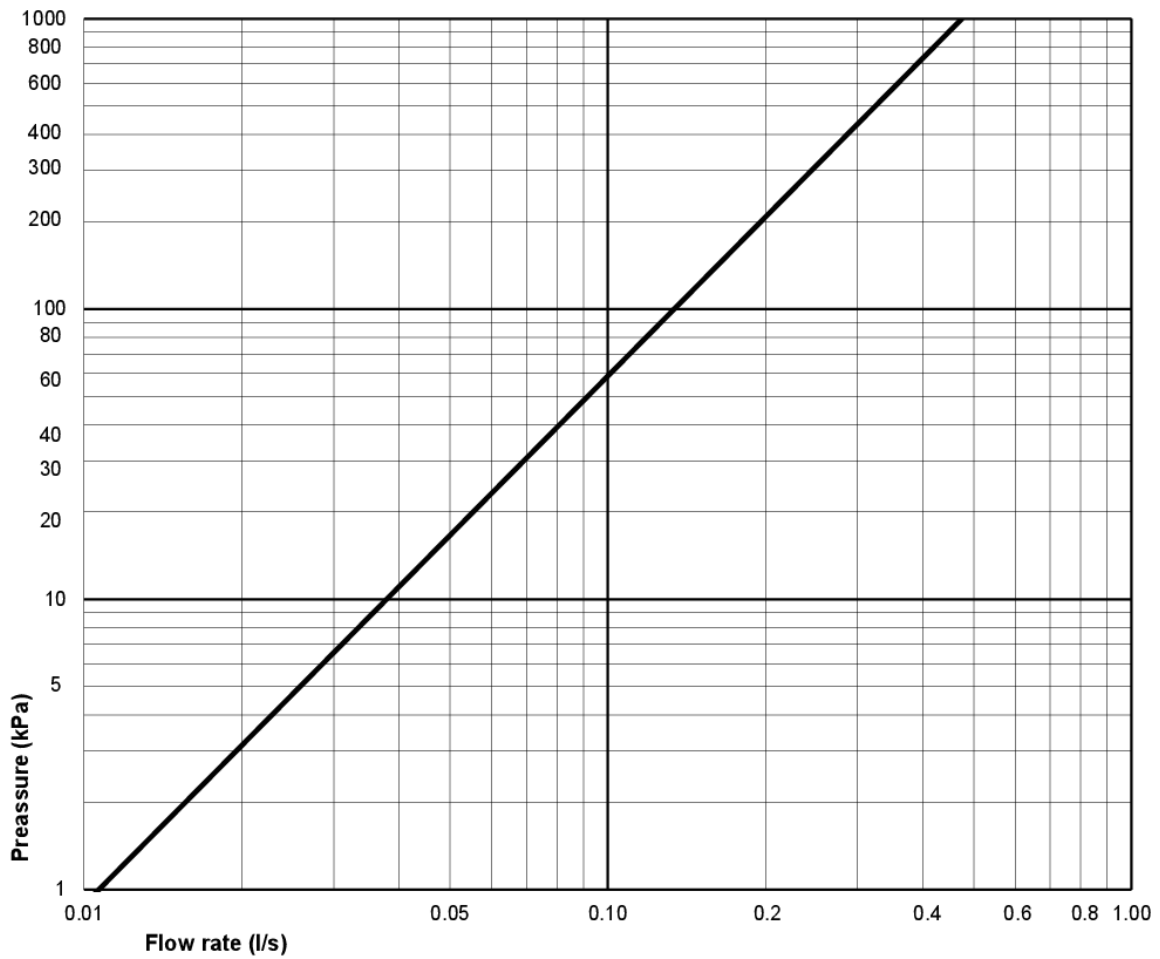

Nr.	Tuote	LVI-nr.	Art.nr.
1a	Täyttöventtiilin kalvo	5732061	9GS01400
1b	Täyttöventtiilin kalvo	5732046	9GN00300
2	Täyttöventtiili	5732084	9GN00210
3	Huuhtelusäiliön kupu	5652089	GB184700001200
4a	Huuhteluventtiili Duo	5732090	GB19299S3953
4b	Huuhtelupainike, duo, kromi	5732095	GB19299S3951
6	Huuhteluventtiilin pohjatiiviste	5732065	9GS01700
7b	Asennussarja	5732037	GB19299P0204
8	Sulkuventtiili	5732601	GB1929900503
9a	Istuinkansi Nordic³ 9M64 - valkoinen	5712041	9M646101
9b	Istuinkansi Nordic³ - RST-saranat	5712040	8780G101
9c	Istuinkansi Nordic³ - Soft-close & Quick-release	5712084	8780S101
9d	Ruostumaton saranasarja	5712043	92241961
9e	Rst saranat istuinkannelle 8780S101, pari		GB92211761
9f	Vaimennin (soft close)	5712038	92242400
9g	Vaimennintyynysarja		GB92242101
10	Tulppapussi, täydellinen	5732039	GB19299P0207
11	Ruuvipussi	5732022	GB1929900365
13	Sisäsäiliö varusteineen	5732094	GB19299S0100
21	Vaimennin (soft close)		GB92242400

SMARTER
BATHROOMS

FLOW CHART

FILL VALVE - 9GS01300

A MEMBER OF THE
VILLEROY & BOCH GROUP

Villeroy & Boch Gustavsberg AB
Box 400, 134 29 Gustavsberg
Phone +46 (0)8-570 391 00
www.gustavsberg.com | info@gustavsberg.com