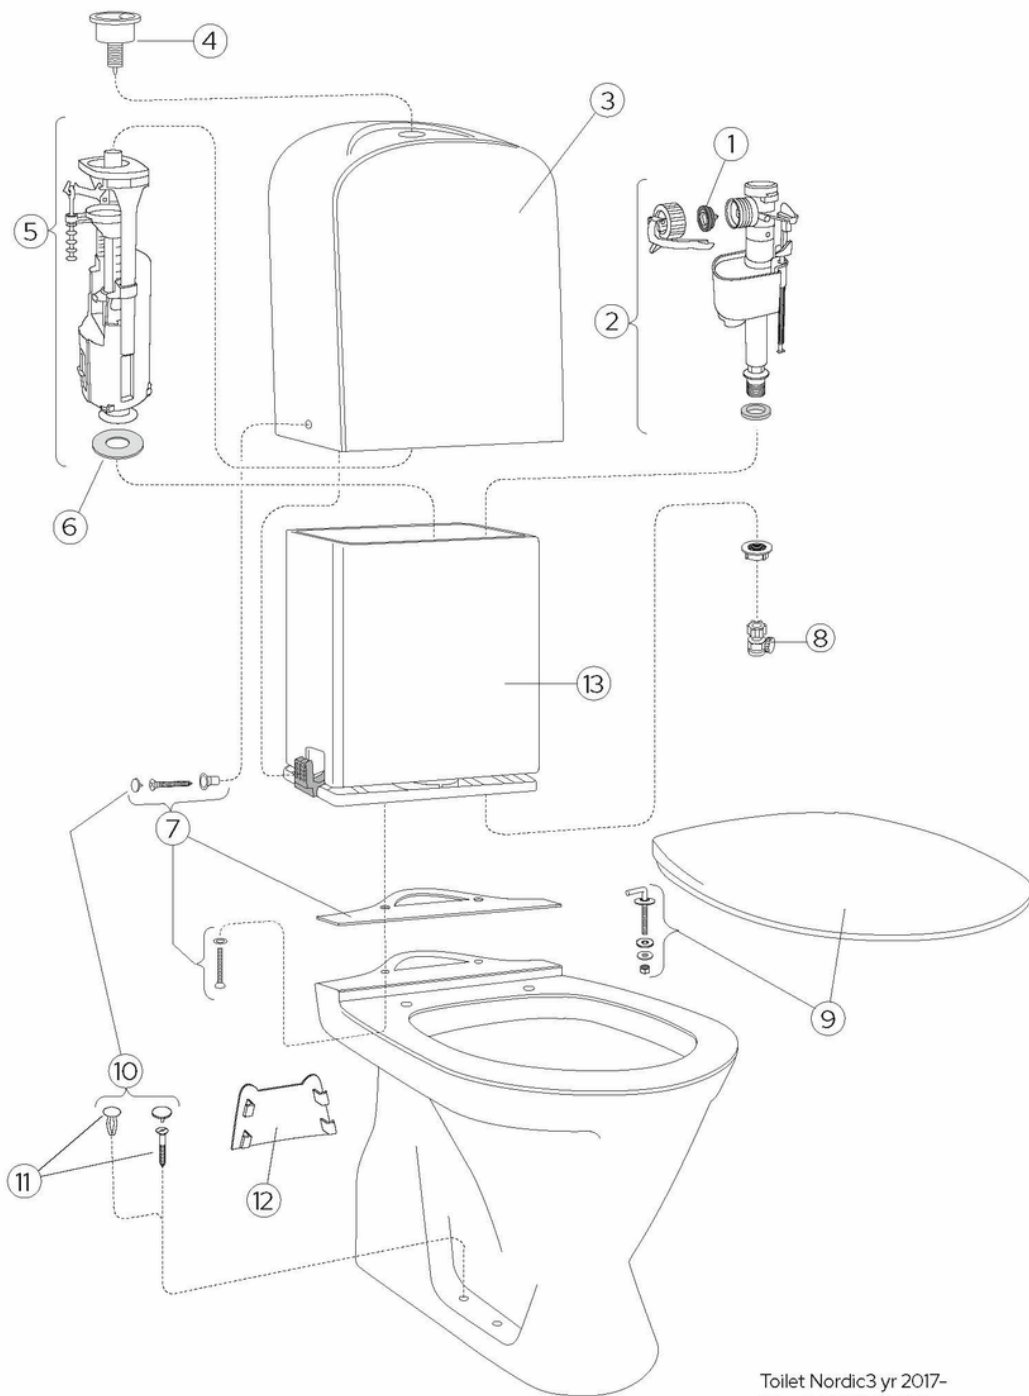

Varuosad

Toilet Nordic3 yr 2017-
(Rev 3. 2024-12-02)

Nr.	Toote	Art.nr.
1a	Sisselaskeventiili membraan Nordic3	9GS01400
2	Sisselaskeventiil	9GN00210
3	Loputuspaak Nordic3 (ilma sisuta)	GB184700001200
4a	Väljalaskeklapp, koos loputusnupuga	GB19299S3953
4b	Loputusnupp Nordic3, Duo kroom 2022	GB19299S3951
6	Väljalaskeklapi tihend Nordic3 2017-	9GS01700
7a		GB19299S0100
7b	Loputuspaagi paigalduskomplekt, Nordic3	GB19299P0204
8	Sulgventiil	GB1929900503
9a	WC-poti prill-laud Nordic3	9M646101
9b	Prill-laud Nordic3, jäigad kinnitused	8780G101
9c	Prill-laud Nordic3, SC/QR	8780S101
9d	Prill-laua kinnitused, Nordic3	92241961
9e		GB92211761
9f	Vaikselt sulguva prill-laua amortisaatorid	92242400
9g		GB92242101
10	Nordic3 wc poti kinnitusaukude katted	GB19299P0207
11	Puidukruvide komplekt WC poti kinnitamiseks	GB1929900365
13		GB19299S0100
21		GB92242400