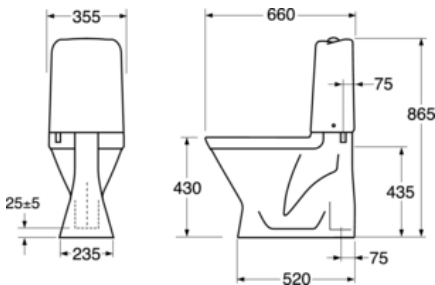

## Pakendiinfo

Pikkus: 680 mm | Laius: 360 mm | Kõrgus: 940 mm

Kaal: 30 kg

Number pakendis: 1 pc

## Tehniline info

- Loputus – vee kogus: 3/6 L Dobbeltskyl
- Sifoon – äravool: S-Trap Hidden trap
- Ühenduse moodud: c/c 155mm sitsfäste