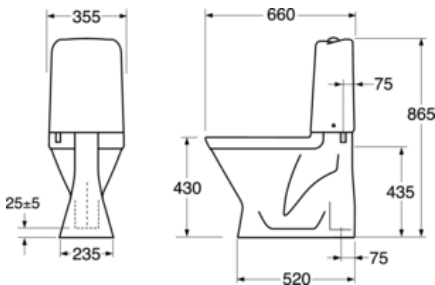

Prekės numeris

Art.nr.
GB113500301213

EAN
7391530066820

Informācija par iepakojumu

Ilgis: 680 mm | Plotis: 360 mm | Aukštis: 940 mm

Svars: 30 kg

Numurs iepakojumā: 1 pc

Surinkimas ir priežiūra

Tvirtinamas ant grindu keturiais varžtais. Taip pat galima klijuoti prie grindu. Klijuojant pridedami varžtu dangteliai ir baltos spalvos kamšteliai varžtu skylems. Prašome vadovautis prideta irengimo instrukcija. Montavimo detales pridedamos.

Energijos klasės etiketė ir sertifikatai

- Patvirtintas CE sertifikatu, SS-EN 33 matmenu standarta ir SS-EN 997 funkciju standarta.

Tehniskā informācija

- Plovimas - vandens kiekis: 3/6 L Dobbeltskyl
- Sifonas - išleidimas: S-Trap Hidden trap
- Standartinės jungties matmuo: c/c 155mm sitsfāste