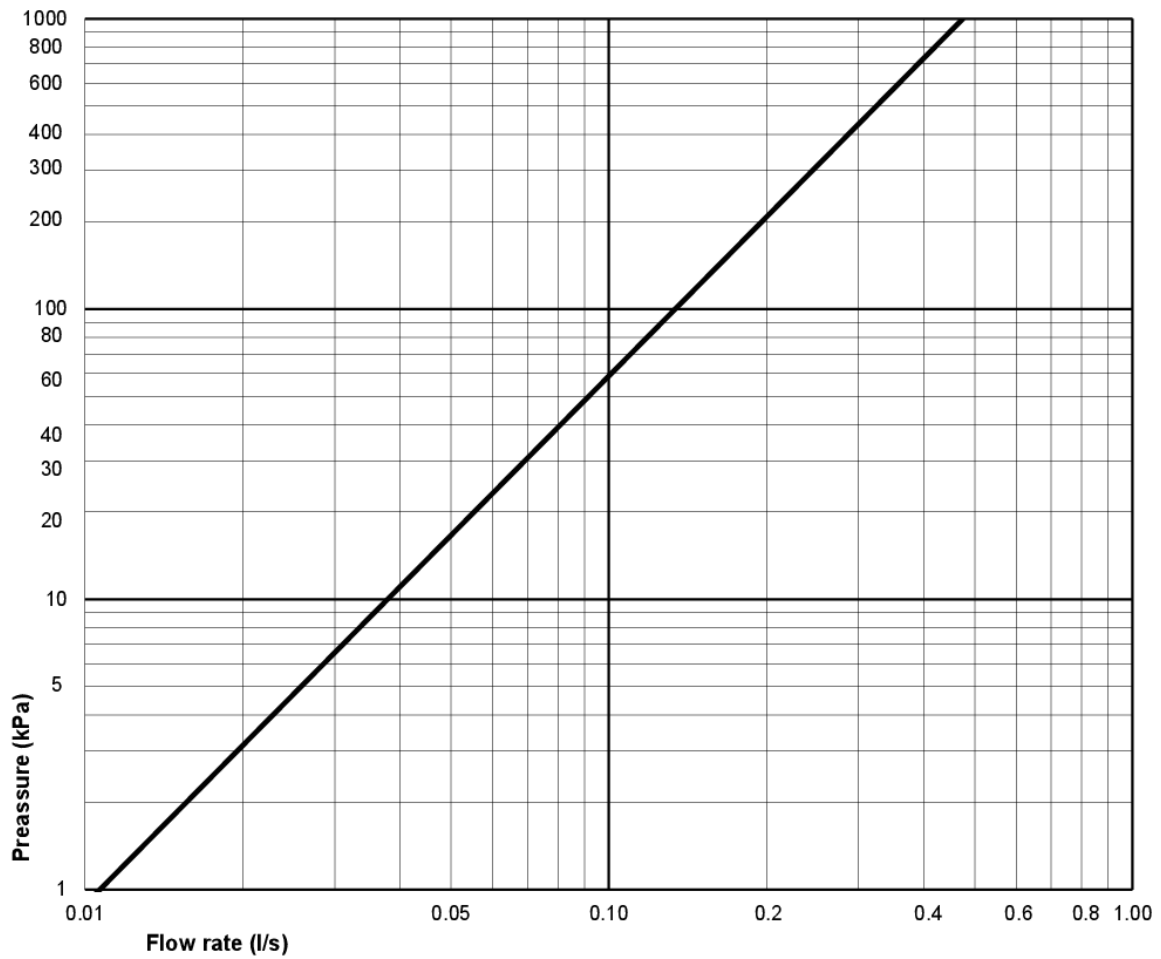

Nr.	Produkto	Art.nr.
1a	Membrana	9GS01400
1b		9GN00300
2	Inloppsventil	9GN00210
3	Vandens bakelio korpusas	GB184700001200
4a	Nuleidimo vožtuvas su paspaudžiamu mygtuku	GB19299S3953
4b	„Duo“ nuleidimo mygtukas, chromuotas	GB19299S3951
6	Nuleidimo mechanizmo tarpinė	9GS01700
7a		GB19299S0100
7b	Montavimo komplektas	GB19299P0204
8	Uždarymo vožtuvas	GB1929900503
9a	Unitazo dangtis „Nordic³“ 9M64 - Standartinis	9M646101
9b	Unitazo dangtis „Nordic³ 8780“ su plieniniais tvirtinimo elementais	8780G101
9c	Unitazo dangtis „Nordic³“ - su SC ir QR funkcijomis	8780S101
9d	Nerūdijančio plieno tvirtinimo elementai, skirti 8780G101, pora	92241961
9e	Nerūdijančio plieno tvirtinimo elementai, skirti 8780S101, pora	92211761
9f	Lėto uždarymo mechanizmas	92242400
10	Kaiščių komplektas	GB19299P0207
11	Varžtų komplektas	GB1929900365
13		GB19299S0100

SMARTER
BATHROOMS

FLOW CHART

FILL VALVE - 9GS01300

A MEMBER OF THE
VILLEROY & BOCH GROUP

Villeroy & Boch Gustavsberg AB
Box 400, 134 29 Gustavsberg
Phone +46 (0)8-570 391 00
www.gustavsberg.com | info@gustavsberg.com