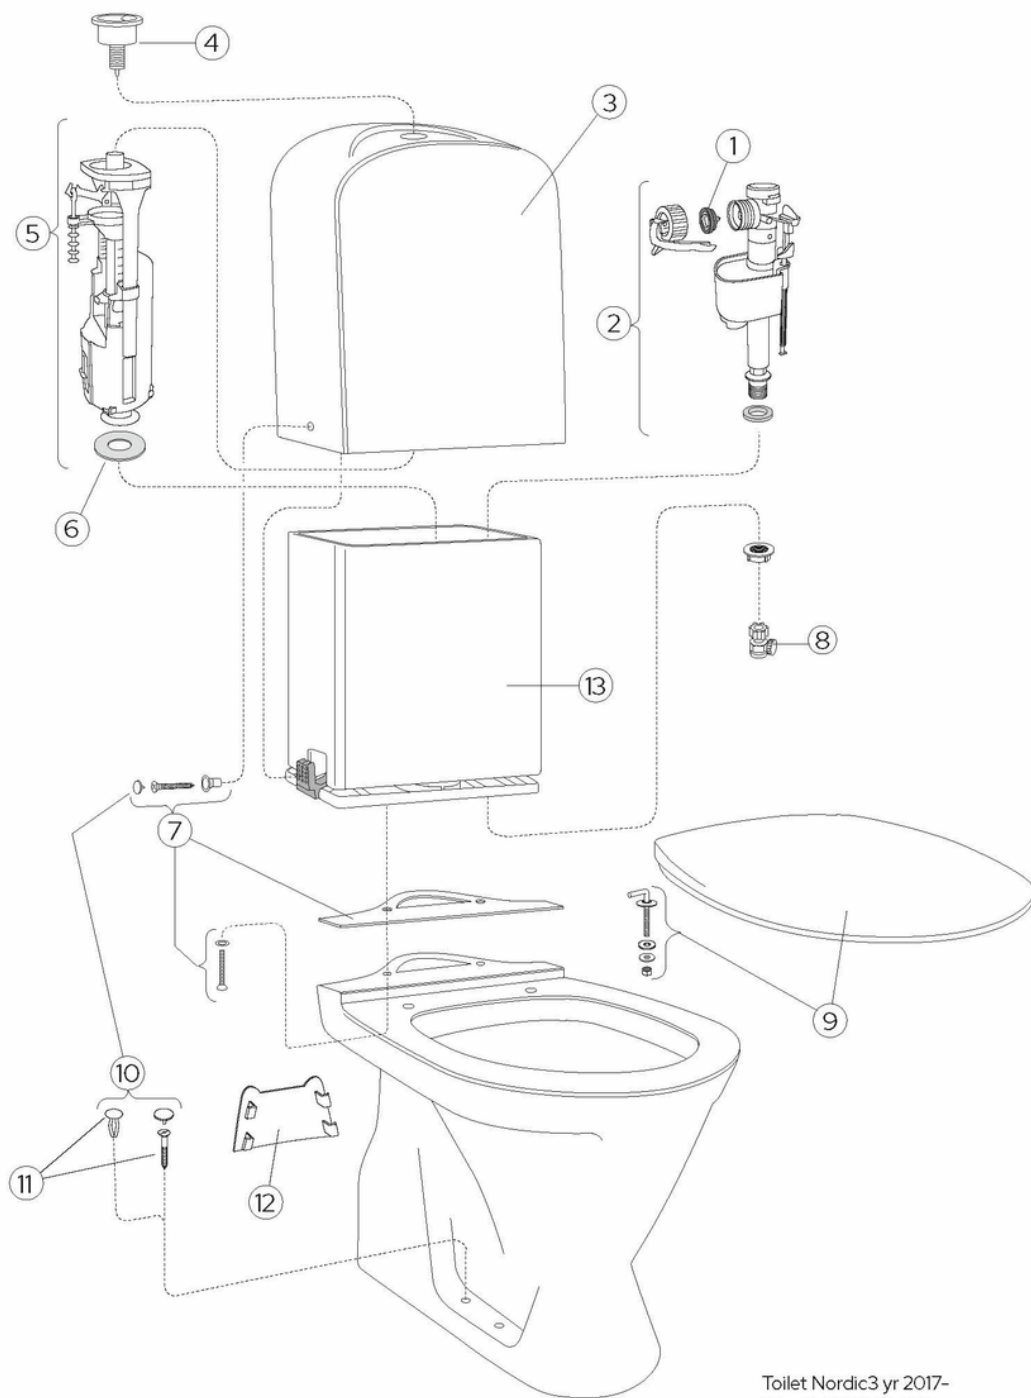

Prekės numeris

Art.nr.
GB113500301213

EAN
7391530066820

Informācija par iepakojumu

Ilgis: 680 mm | Plotis: 360 mm | Aukštis: 940 mm

Svars: 30 kg

Numurs iepakojumā: 1 pc

Surinkimas ir priežiūra

Tvirtinamas ant grindu keturiais varžtais. Taip pat galima klijuoti prie grindu. Klijuojant pridedami varžtu dangteliai ir baltos spalvos kamšteliai varžtu skylems. Prašome vadovautis prideta irengimo instrukcija. Montavimo detales pridedamos.

Energijos klasės etiketė ir sertifikatai

- Patvirtintas CE sertifikatu, SS-EN 33 matmenu standarta ir SS-EN 997 funkciju standarta.

Tehniskā informācija

- Plovimas - vandens kiekis: 3/6 L Dobbeltskyl
- Sifonas - išleidimas: S-Trap Hidden trap
- Standartinės jungties matmuo: c/c 155mm sitsfāste

Rezerves daļas

| Nr. | Produkto | Art.nr. |
|-----|---|----------------|
| 1a | Membrana | 9GS01400 |
| 1b | | 9GN00300 |
| 2 | Inloppsventil | 9GN00210 |
| 3 | Vandens bakelio korpusas | GB184700001200 |
| 4a | Nuleidimo vožtuvas su paspaudžiamu mygtuku | GB19299S3953 |
| 4b | „Duo“ nuleidimo mygtukas, chromuotas | GB19299S3951 |
| 6 | Nuleidimo mechanizmo tarpinė | 9GS01700 |
| 7a | | GB19299S0100 |
| 7b | Montavimo komplektas | GB19299P0204 |
| 8 | Uždarymo vožtuvas | GB1929900503 |
| 9a | Unitazo dangtis „Nordic ³ “ 9M64 - Standartinis | 9M646101 |
| 9b | Unitazo dangtis „Nordic ³ 8780“ su plieniniais tvirtinimo elementais | 8780G101 |
| 9c | Unitazo dangtis „Nordic ³ “ - su SC ir QR funkcijomis | 8780S101 |
| 9d | Nerūdijančio plieno tvirtinimo elementai, skirti 8780G101, pora | 92241961 |
| 9e | Nerūdijančio plieno tvirtinimo elementai, skirti 8780S101, pora | 92211761 |
| 9f | Lėto uždarymo mechanizmas | 92242400 |
| 10 | Kaiščių komplektas | GB19299P0207 |
| 11 | Varžtų komplektas | GB1929900365 |
| 13 | | GB19299S0100 |