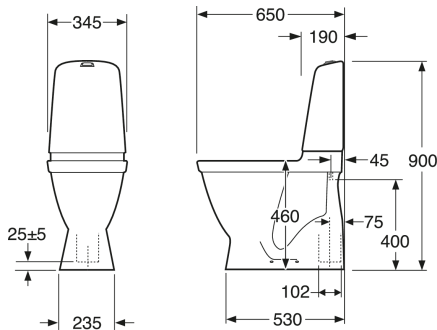

Toote Omadused

- Easy-to-clean and minimalistic design
- With open flush edge for simplified cleaning
- Elevated seat height for better comfort

Article number

Art.nr.
GB111546201211

EAN
7391530067483

Pakendiinfo

Pikkus: 680 mm | Laius: 360 mm | Kõrgus: 980 mm

Kaal: 32 kg

Number pakendis: 1 pc

Paigaldus ja hooldus

Energiamärgistus ja vastavustunnistused

- CE heakskiiduga, mõõdustandardit SS-EN 33 ja funktsioonistandardit SS-EN 997. Vastab ohutu veevärgi nõuetele.

Tehniline info

- CO₂e jalajälg: 74,33 kg
- Loputus – vee kogus: 2/4 L Dobbeltskyl
- Sifoon - äravool: Hidden trap S-Trap
- Ühenduse mõõdud: c/c 155mm sitsfäste