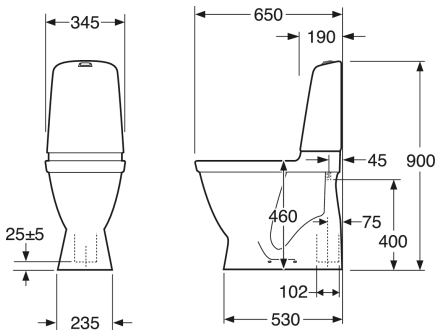

Quality of life since 1825

Toote Omadused

- Easy-to-clean and minimalistic design
- With open flush edge for simplified cleaning
- Elevated seat height for better comfort

Article number

Art.nr.
GB111546201211

EAN
7391530067483

Pakendiinfo

Pikkus: 680 mm | Laius: 360 mm | Kõrgus: 980 mm

Kaal: 32 kg

Number pakendis: 1 pc

Paigaldus ja hooldus

Energiamärgistus ja vastavustunnistused

- CE heakskiiduga, mõõdustandardit SS-EN 33 ja funktsioonistandardit SS-EN 997. Vastab ohutu veevärgi nõuetele.

Tehniline info

- CO₂e jalajälg: 74,33 kg
- Loputus – vee kogus: 2/4 L Dobbeltskyl
- Sifoon - äravool: Hidden trap S-Trap
- Ühenduse mõõdud: c/c 155mm sitsfäste

Varuosad

Toilet Nautic HF yr 2017-
(Rev 3. 2024-01-09)