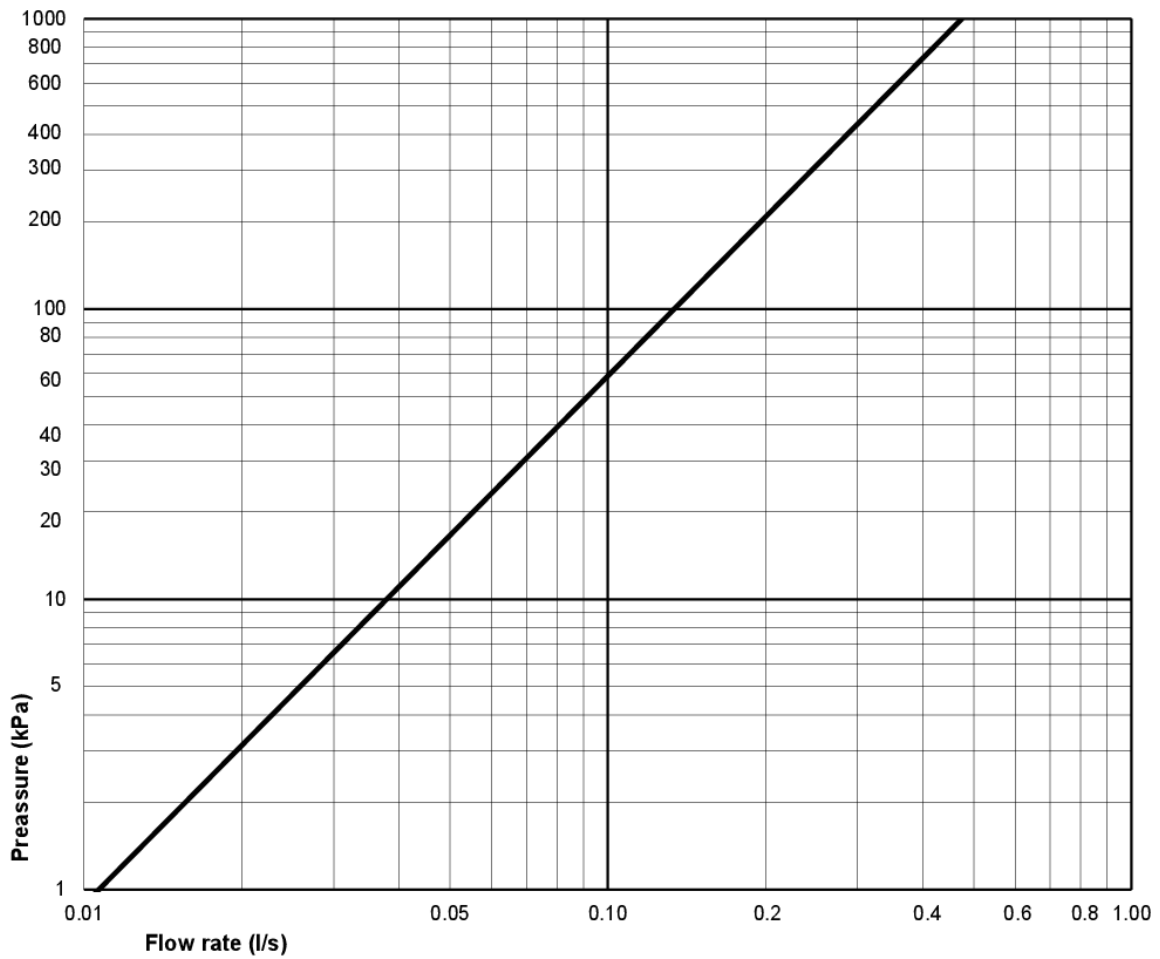

Nr.	Produkt	VVS-nr.	Art-nr.
1a	Membran	609554741	9GS01400
1b	Membrane	609586760	9GN00300
2	Indløbsventil	609590731	9GN00210
3	Cisternekappe	609554300	GB184700001200
4a	Udløbsventil med trykknop	609554544	GB19299S3953
4b	Skylleknop Duo, krom	609585604	GB19299S3951
6	Ventilhuspakning	609554722	9GS01700
7a	Komplet indvendig beholder	609554294	GB19299S0100
7b	Monteringssæt	609554850	GB19299P0204
8	Svømmerventil	609577754	GB1929900503
9a	WC-sæde Nordic³ 9M64 – standard	614687500	9M646101
9b	WC-sæde Nordic³ 8780 – fastgøringsbeslag	614687100	8780G101
9c	WC-sæde Nordic³ – SC/QR	614687300	8780S101
9d	Rustfri beslag til 8780G101, par	609554840	92241961
9e	Rustfri beslag til 8780S101, par		92211761
9f	Soft Close-dæmper		92242400
10	Pose med propper, komplet	614687810	GB19299P0207
11	Pose med skruer	609569840	GB1929900365
13	Komplet indvendig beholder	609554294	GB19299S0100

SMARTER
BATHROOMS

FLOW CHART

FILL VALVE - 9GS01300

A MEMBER OF THE
VILLEROY & BOCH GROUP

Villeroy & Boch Gustavsberg AB
Box 400, 134 29 Gustavsberg
Phone +46 (0)8-570 391 00
www.gustavsberg.com | info@gustavsberg.com