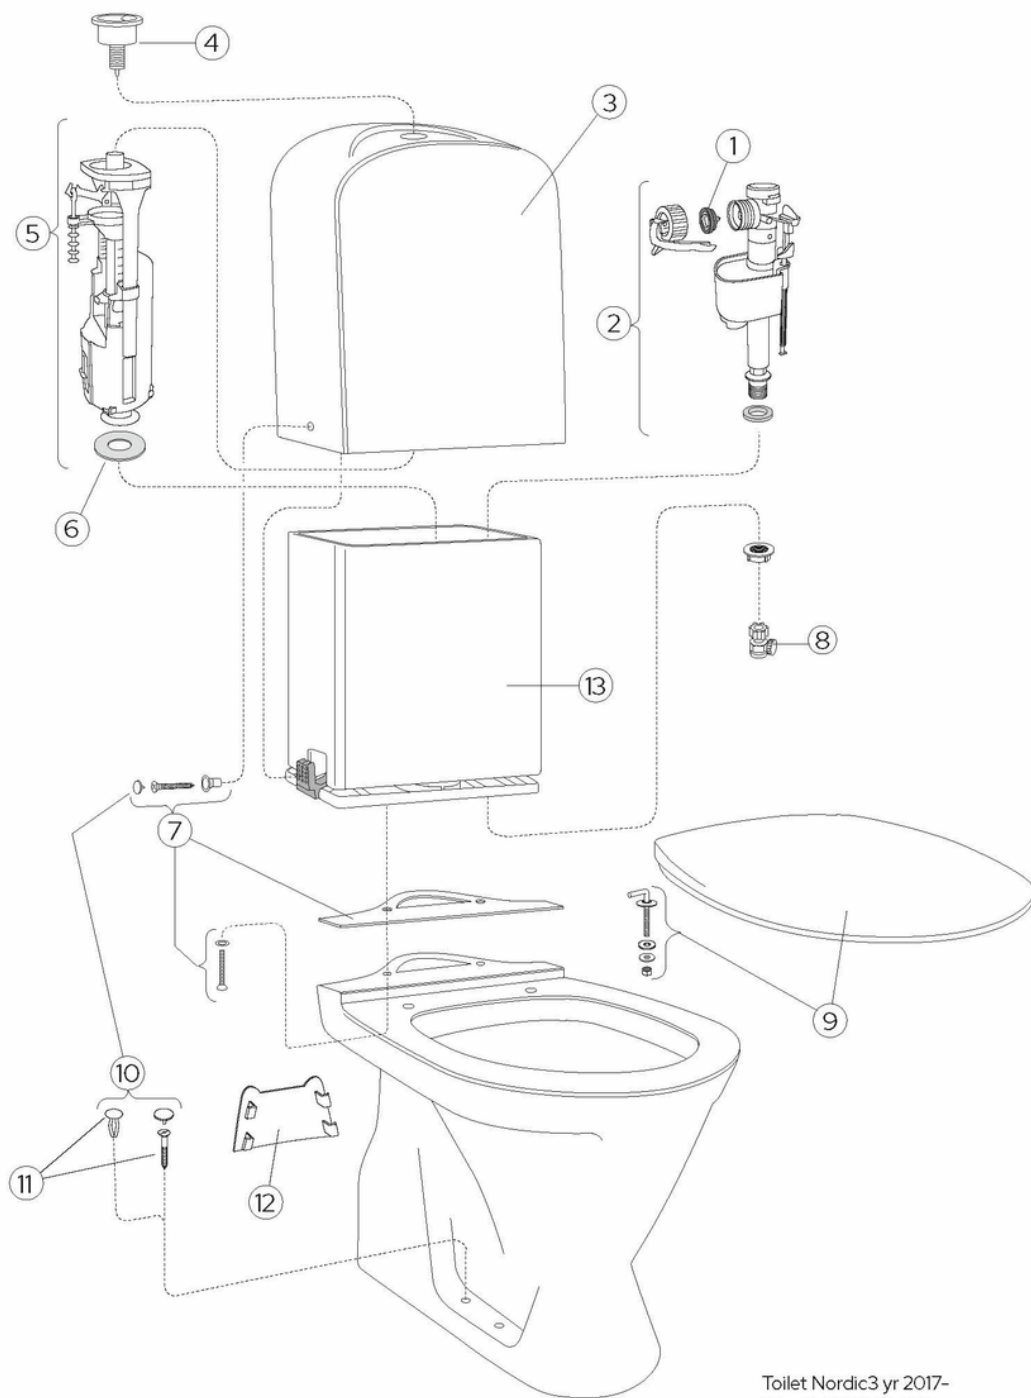

Quality of life since 1825

Toilet Nordic3 3500 - skjult S-lås

Duoskyl 6/3L, uden sæde

Produktegenskaber

- Funktionelt design med skandinaviske standardmål
- Heldækkende kondensfri cisterne

Artikel nummer

VVS-nr.
604023200

Art-nr.
GB113500301203

EAN
7391530066813

Emballage

Længde: 680 mm | Bredde: 360 mm | Højde: 940 mm
Vægt: 29 kg
Antal i emballage: 1 st

Montering & Rengøring

Skrues i gulvet med fire skruer. Alternativ gulvmontering med lim. Dækkapper til skruer samt hvide blindpropper til skruehuller ved limning medfølger. Se medfølgende monteringsanvisning. Monteringsdele medfølger.

Energimærkning og certificeringer

- CE-godkendt, SS-EN 33-dimensionering og SS-EN 997-funktion.

Teknisk information

- Skyl - vandmængde: 3/6 L Dobbeltskyl
- Vandlås - udløb: Dolt lås S-lås
- Tilslutningsdimension: c/c 155mm sitsfæste

Reserve dele

Toilet Nordic3 yr 2017-
(Rev 3. 2024-12-02)

Nr.	Produkt	VVS-nr.	Art-nr.
1a	Membran	609554741	9GS01400
1b	Membrane	609586760	9GN00300
2	Indløbsventil	609590731	9GN00210
3	Cisternekappe	609554300	GB184700001200
4a	Udløbsventil med trykknop	609554544	GB19299S3953
4b	Skylleknop Duo, krom	609585604	GB19299S3951
6	Ventilhuspakning	609554722	9GS01700
7a	Komplet indvendig beholder	609554294	GB19299S0100
7b	Monteringssæt	609554850	GB19299P0204
8	Svømmerventil	609577754	GB1929900503
9a	WC-sæde Nordic ³ 9M64 – standard	614687500	9M646101
9b	WC-sæde Nordic ³ 8780 – fastgøringsbeslag	614687100	8780G101
9c	WC-sæde Nordic3 – SC/QR	614687300	8780S101
9d	Rustfri beslag til 8780G101, par	609554840	92241961
9e			GB92211761
9f	Soft Close-dæmper		92242400
9g			GB92242101
10	Pose med propper, komplet	614687810	GB19299P0207
11	Pose med skruer	609569840	GB1929900365
13	Komplet indvendig beholder	609554294	GB19299S0100
21			GB92242400