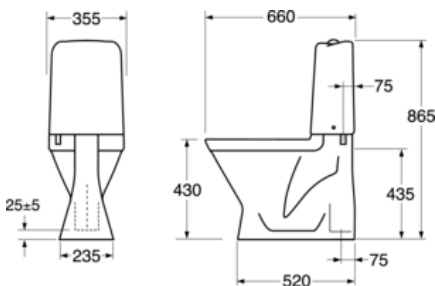

Quality of life since 1825

Toilet Nordic3 3500 - skjult S-lås

Duoskyl 6/3L, uden sæde

Produktegenskaber

- Funktionelt design med skandinaviske standardmål
- Heldækkende kondensfri cisterne

Artikel nummer

VVS-nr.
604023200

Art-nr.
GB113500301203

EAN
7391530066813

Emballage

Længde: 680 mm | Bredde: 360 mm | Højde: 940 mm
Vægt: 29 kg
Antal i emballage: 1 st

Montering & Rengøring

Skrues i gulvet med fire skruer. Alternativ gulvmontering med lim. Dækkapper til skruer samt hvide blindpropper til skruenhuller ved limning medfølger. Se medfølgende monteringsanvisning. Monteringsdele medfølger.

Energimærkning og certificeringer

- CE-godkendt, SS-EN 33-dimensionering og SS-EN 997-funktion.

Teknisk information

- Skyl - vandmængde: 3/6 L Dobbeltskyl
- Vandlås - udløb: Dolt lås S-lås
- Tilslutningsdimension: c/c 155mm sitsfæste