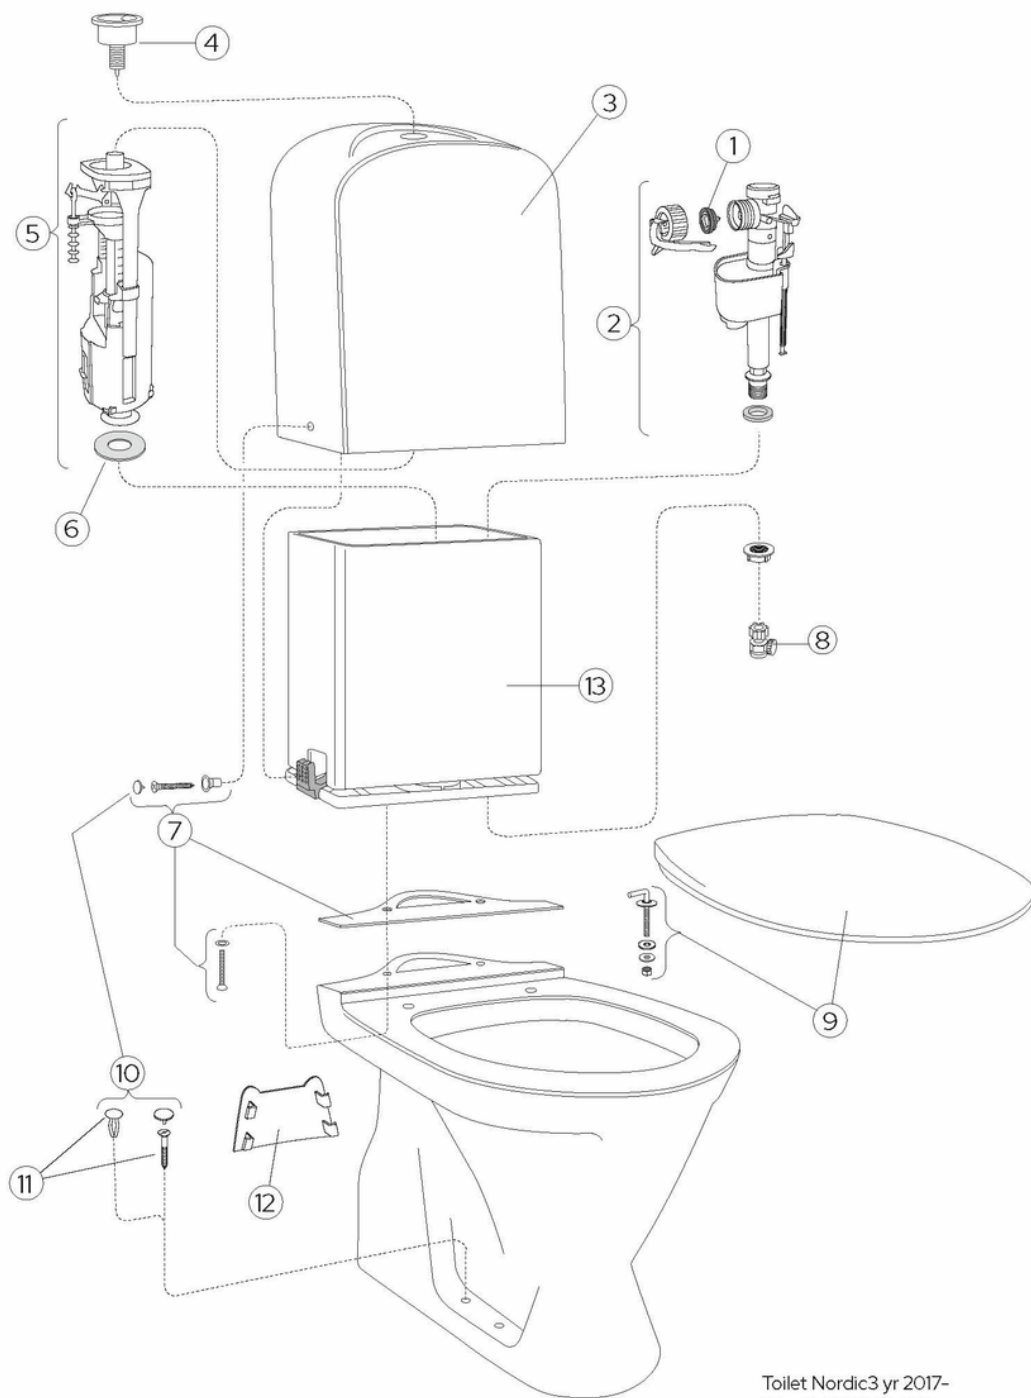

Quality of life since 1825

Toilet Nordic3 3500 - skjult S-lås

Duoskyl 6/3L, uden sæde

Produktegenskaber

- Funktionelt design med skandinaviske standardmål
- Heldækkende kondensfri cisterne

Artikel nummer

VVS-nr.
604023200

Art-nr.
GB113500301203

EAN
7391530066813

Emballage

Længde: 680 mm | Bredde: 360 mm | Højde: 940 mm
Vægt: 29 kg
Antal i emballage: 1 st

Montering & Rengøring

Skrues i gulvet med fire skruer. Alternativ gulvmontering med lim. Dækkapper til skruer samt hvide blindpropper til skruenhuller ved limning medfølger. Se medfølgende monteringsanvisning. Monteringsdele medfølger.

Energimærkning og certificeringer

- CE-godkendt, SS-EN 33-dimensionering og SS-EN 997-funktion.

Teknisk information

- Skyl - vandmængde: 3/6 L Dobbeltskyl
- Vandlås - udløb: Dolt lås S-lås
- Tilslutningsdimension: c/c 155mm sitsfæste

Reserve dele

Toilet Nordic3 yr 2017-
(Rev 3. 2024-12-02)

Nr.	Produkt	VVS-nr.	Art-nr.
1a	Membran	609554741	9GS01400
1b	Membrane	609586760	9GN00300
2	Indløbsventil	609590731	9GN00210
3	Cisternekappe	609554300	GB184700001200
4a	Udløbsventil med trykknop	609554544	GB19299S3953
4b	Skylleknop Duo, krom	609585604	GB19299S3951
6	Ventilhuspakning	609554722	9GS01700
7a	Komplet indvendig beholder	609554294	GB19299S0100
7b	Monteringssæt	609554850	GB19299P0204
8	Svømmerventil	609577754	GB1929900503
9a	WC-sæde Nordic ³ 9M64 – standard	614687500	9M646101
9b	WC-sæde Nordic ³ 8780 – fastgøringsbeslag	614687100	8780G101
9c	WC-sæde Nordic ³ – SC/QR	614687300	8780S101
9d	Rustfri beslag til 8780G101, par	609554840	92241961
9e	Rustfri beslag til 8780S101, par		92211761
9f	Soft Close-dæmper		92242400
10	Pose med propper, komplet	614687810	GB19299P0207
11	Pose med skruer	609569840	GB1929900365
13	Komplet indvendig beholder	609554294	GB19299S0100