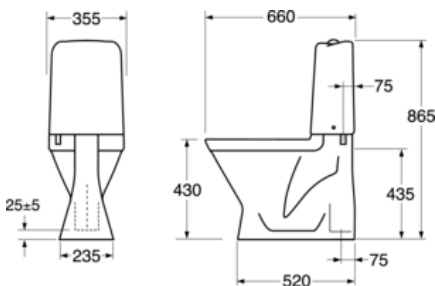

Quality of life since 1825

Toilet Nordic3 3500 - skjult S-lås

Duoskyl 6/3L, uden sæde

Produktegenskaber

- Funktionelt design med skandinaviske standardmål
- Heldækkende kondensfri cisterne

Artikel nummer

VVS-nr.
604023200

Art-nr.
GB113500301203

EAN
7391530066813

Emballage

Længde: 680 mm | Bredde: 360 mm | Højde: 940 mm
Vægt: 29 kg
Antal i emballage: 1 st

Montering & Rengøring

Skrues i gulvet med fire skruer. Alternativ gulvmontering med lim. Dækkapper til skruer samt hvide blindpropper til skruehuller ved limning medfølger. Se medfølgende monteringsanvisning. Monteringsdele medfølger.

Energimærkning og certificeringer

- CE-godkendt, SS-EN 33-dimensionering og SS-EN 997-funktion.

Teknisk information

- Skyl - vandmængde: 3/6 L Dobbeltskyl
- Vandlås - udløb: Dolt lås S-lås
- Tilslutningsdimension: c/c 155mm sitsfæste