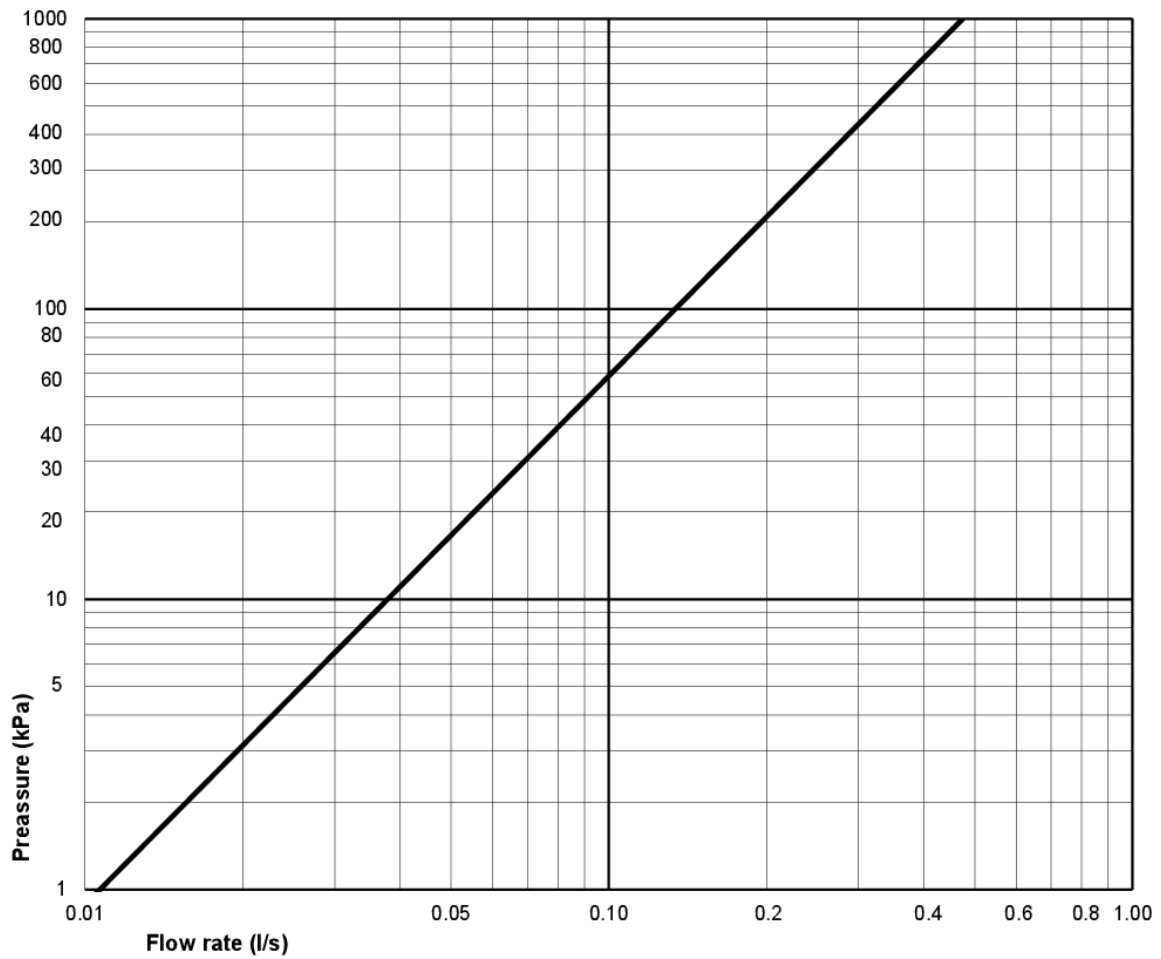

Nr.	Toote	Art.nr.
1a	Sisselaskeventiili membraan Nordic3	9GS01400
2	Sisselaskeventiil	9GN00210
3	Loputuspaak Nordic3 (ilma sisuta)	GB184700001200
4a	Väljalaskeklapp, koos loputusnupuga	GB19299S3953
4b	Loputusnupp Nordic3, Duo kroom 2022	GB19299S3951
6	Väljalaskeklapi tihend Nordic3 2017-	9GS01700
7a		GB19299S0100
7b	Loputuspaagi paigalduskomplekt, Nordic3	GB19299P0204
8	Sulgventiil	GB1929900503
9a	WC-poti prill-laud Nordic3	9M646101
9b	Prill-laud Nordic3, jäigad kinnitused	8780G101
9c	Prill-laud Nordic3, SC/QR	8780S101
9d	Prill-laua kinnitused, Nordic3	92241961
9e		GB92211761
9f	Vaikselt sulguva prill-laua amortisaatorid	92242400
9g		GB92242101
10	Nordic3 wc poti kinnitusaukude katted	GB19299P0207
11	Puidukruvide komplekt WC poti kinnitamiseks	GB1929900365
13		GB19299S0100
21		GB92242400

SMARTER
BATHROOMS

FLOW CHART

FILL VALVE - 9GS01300

A MEMBER OF THE
VILLEROY & BOCH GROUP

Villeroy & Boch Gustavsberg AB
Box 400, 134 29 Gustavsberg
Phone +46 (0)8-570 391 00
www.gustavsberg.com | info@gustavsberg.com