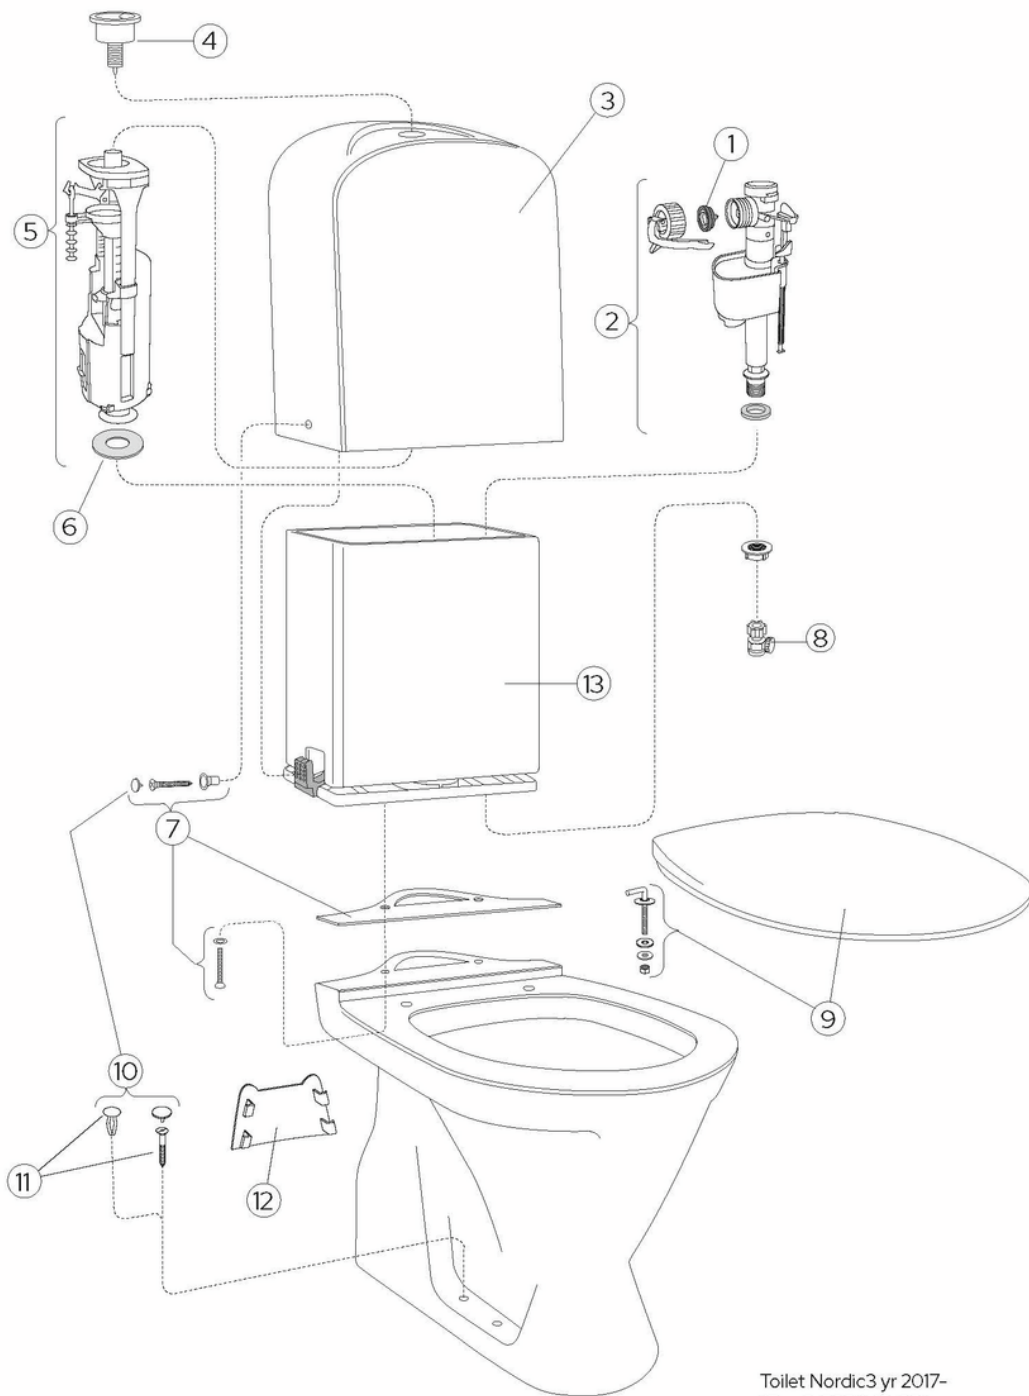

## Tehniline info

- Loputus – vee kogus: 3/6 L Dobbeltskyl
- Sifoon – äravool: Hidden trap S-Trap
- Ühenduse mõõdud: c/c 155mm sitsfäste

# Varuosad

Toilet Nordic3 yr 2017-  
(Rev 3. 2024-12-02)

Nr.	Toote	Art.nr.
1a	Sisselaskeventiili membraan Nordic3	9GS01400
2	Sisselaskeventiil	9GN00210
3	Loputuspaak Nordic3 (ilma sisuta)	GB184700001200
4a	Väljalaskeklapp, koos loputusnupuga	GB19299S3953
4b	Loputusnupp Nordic3, Duo kroom 2022	GB19299S3951
6	Väljalaskeklapi tihend Nordic3 2017-	9GS01700
7a		GB19299S0100
7b	Loputuspaagi paigalduskomplekt, Nordic3	GB19299P0204
8	Sulgventiil	GB1929900503
9a	WC-poti prill-laud Nordic3	9M646101
9b	Prill-laud Nordic3, jäigad kinnitused	8780G101
9c	Prill-laud Nordic3, SC/QR	8780S101
9d	Prill-laua kinnitused, Nordic3	92241961
9e		GB92211761
9f	Vaikselt sulguva prill-laua amortisaatorid	92242400
9g		GB92242101
10	Nordic3 wc poti kinnitusaukude katted	GB19299P0207
11	Puidukruvide komplekt WC poti kinnitamiseks	GB1929900365
13		GB19299S0100
21		GB92242400