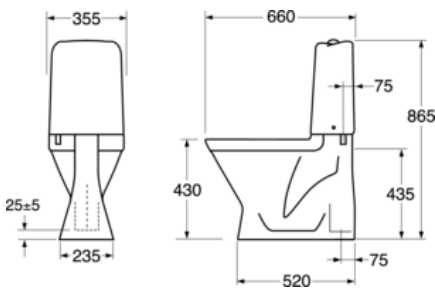

## Pakendiinfo

Pikkus: 680 mm | Laius: 360 mm | Kõrgus: 940 mm  
Kaal: 29 kg  
Number pakendis: 1 pc

## Tehniline info

- Loputus – vee kogus: 3/6 L Dobbeltskyl
- Sifoon – äravool: Hidden trap S-Trap
- Ühenduse mõõdud: c/c 155mm sitsfäste