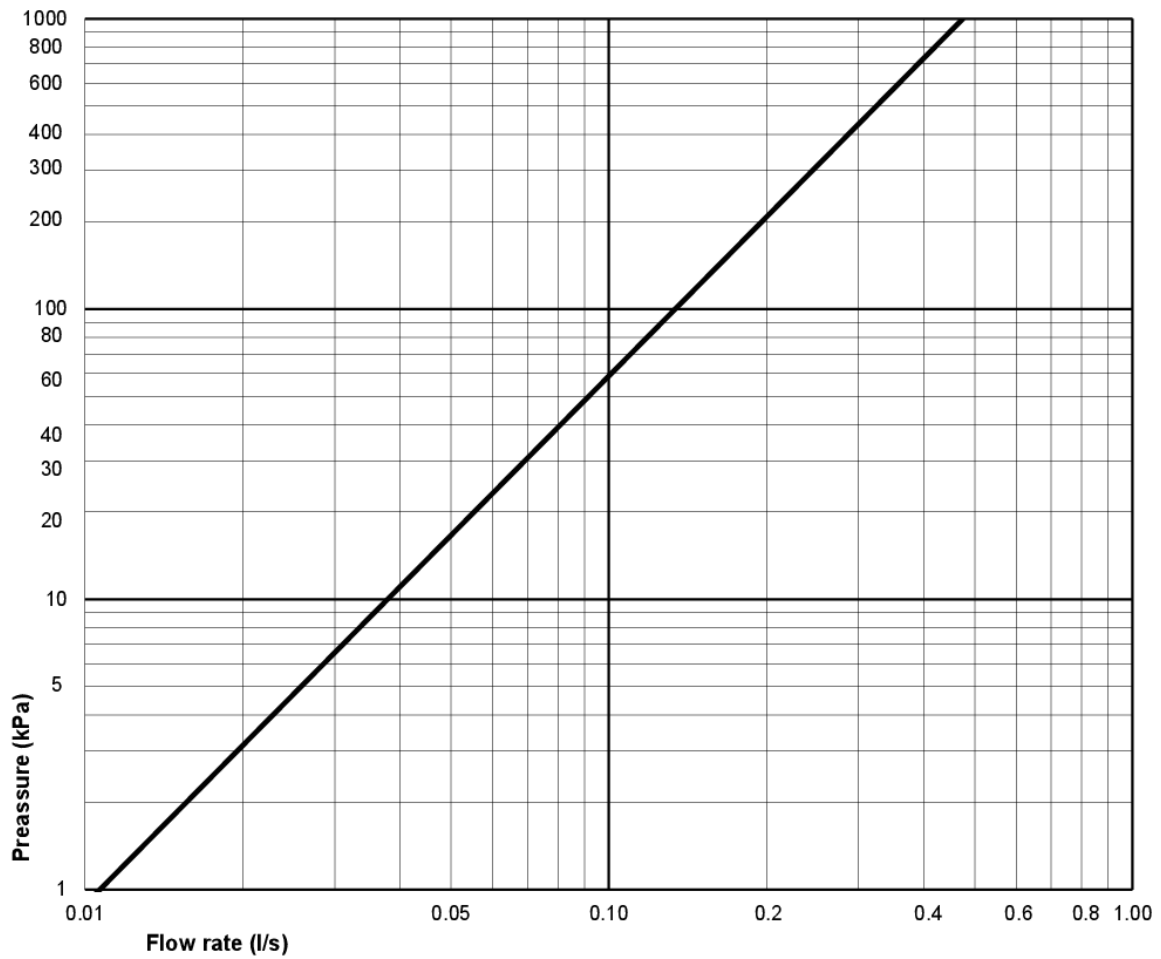

Nr.	Produkto	Art.nr.
1a	Membrana	9GS01400
1b		9GN00300
2	Inloppsventil	9GN00210
3	Vandens bakelio korpusas	GB184700001200
4a	Nuleidimo vožtuvas su paspaudžiamu mygtuku	GB19299S3953
4b	„Duo“ nuleidimo mygtukas, chromuotas	GB19299S3951
6	Nuleidimo mechanizmo tarpinė	9GS01700
7a		GB19299S0100
7b	Montavimo komplektas	GB19299P0204
8	Uždarymo vožtuvas	GB1929900503
9a	Unitazo dangtis „Nordic³“ 9M64 - Standartinis	9M646101
9b	Unitazo dangtis „Nordic³ 8780“ su plieniniais tvirtinimo elementais	8780G101
9c	Unitazo dangtis „Nordic³“ - su SC ir QR funkcijomis	8780S101
9d	Nerūdijančio plieno tvirtinimo elementai, skirti 8780G101, pora	92241961
9e		GB92211761
9f	Lėto uždarymo mechanizmas	92242400
9g		GB92242101
10	Kaiščių komplektas	GB19299P0207
11	Varžtų komplektas	GB1929900365
13		GB19299S0100
21		GB92242400

SMARTER
BATHROOMS

FLOW CHART

FILL VALVE - 9GS01300

A MEMBER OF THE
VILLEROY & BOCH GROUP

Villeroy & Boch Gustavsberg AB
Box 400, 134 29 Gustavsberg
Phone +46 (0)8-570 391 00
www.gustavsberg.com | info@gustavsberg.com