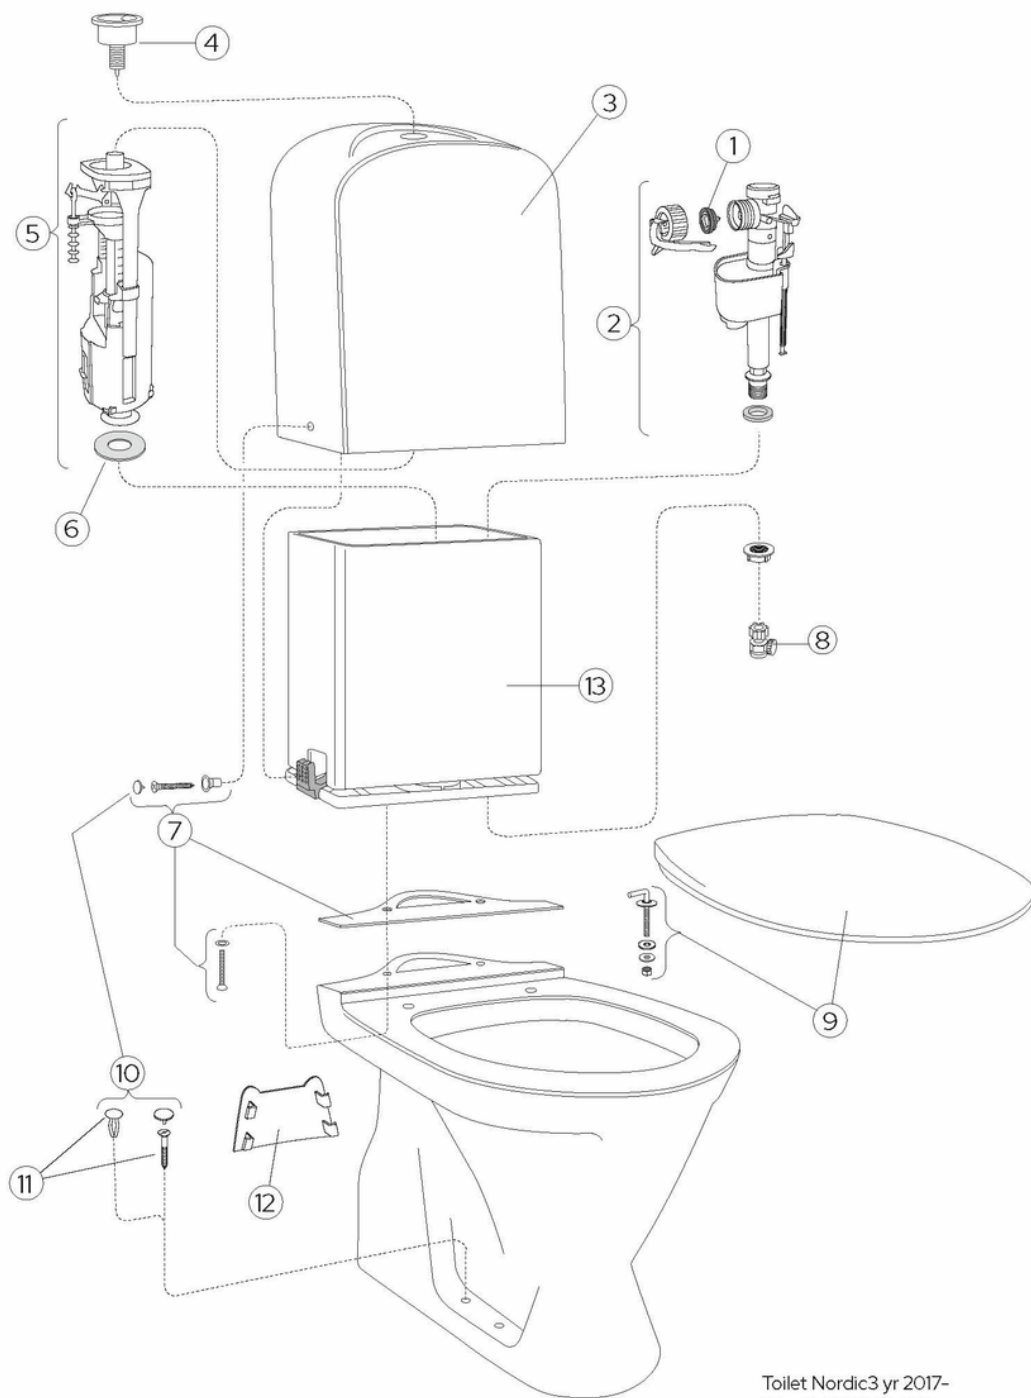

Prekės numeris

Art.nr.
GB113500301203

EAN
7391530066813

Informācija par iepakojumu

Ilgis: 680 mm | Plotis: 360 mm | Aukštis: 940 mm

Svars: 29 kg

Numurs iepakojumā: 1 pc

Surinkimas ir priežiūra

Tvirtinamas ant grindu keturiais varžtais. Taip pat galima klijuoti prie grindu. Klijuojant pridedami varžtu dangteliai ir baltos spalvos kamšteliai varžtu skylems. Prašome vadovautis prideta irengimo instrukcija. Montavimo detales pridedamos.

Energijos klasės etiketė ir sertifikatai

- Patvirtintas CE sertifikatu, SS-EN 33 matmenu standarta ir SS-EN 997 funkciju standarta.

Tehniskā informācija

- Plovimas - vandens kiekis: 3/6 L Dobbeltskyl
- Sifonas - išleidimas: Hidden trap S-Trap
- Standartinės jungties matmuo: c/c 155mm sitsfāste

Rezerves daļas

Toilet Nordic3 yr 2017-
(Rev 3. 2024-12-02)

Nr.	Produkto	Art.nr.
1a	Membrana	9GS01400
1b		9GN00300
2	Inloppsventil	9GN00210
3	Vandens bakelio korpusas	GB184700001200
4a	Nuleidimo vožtuvas su paspaudžiamu mygtuku	GB19299S3953
4b	„Duo“ nuleidimo mygtukas, chromuotas	GB19299S3951
6	Nuleidimo mechanizmo tarpinė	9GS01700
7a		GB19299S0100
7b	Montavimo komplektas	GB19299P0204
8	Uždarymo vožtuvas	GB1929900503
9a	Unitazo dangtis „Nordic ³ “ 9M64 - Standartinis	9M646101
9b	Unitazo dangtis „Nordic ³ 8780“ su plieniniais tvirtinimo elementais	8780G101
9c	Unitazo dangtis „Nordic ³ “ - su SC ir QR funkcijomis	8780S101
9d	Nerūdijančio plieno tvirtinimo elementai, skirti 8780G101, pora	92241961
9e		GB92211761
9f	Lėto uždarymo mechanizmas	92242400
9g		GB92242101
10	Kaiščių komplektas	GB19299P0207
11	Varžtų komplektas	GB1929900365
13		GB19299S0100
21		GB92242400