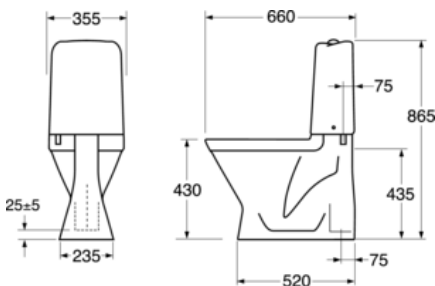

Prekės numeris

Art.nr.
GB113500301203

EAN
7391530066813

Informācija par iepakojumu

Ilgis: 680 mm | Plotis: 360 mm | Aukštis: 940 mm

Svars: 29 kg

Numurs iepakojumā: 1 pc

Surinkimas ir priežiūra

Tvirtinamas ant grindu keturiais varžtais. Taip pat galima klijuoti prie grindu. Klijuojant pridedami varžtu dangteliai ir baltos spalvos kamšteliai varžtu skylems. Prašome vadovautis prideta irengimo instrukcija. Montavimo detales pridedamos.

Energijos klasės etiketė ir sertifikatai

- Patvirtintas CE sertifikatu, SS-EN 33 matmenu standarta ir SS-EN 997 funkciju standarta.

Tehniskā informācija

- Plovimas - vandens kiekis: 3/6 L Dobbeltskyl
- Sifonas - išleidimas: Hidden trap S-Trap
- Standartinės jungties matmuo: c/c 155mm sitsfāste