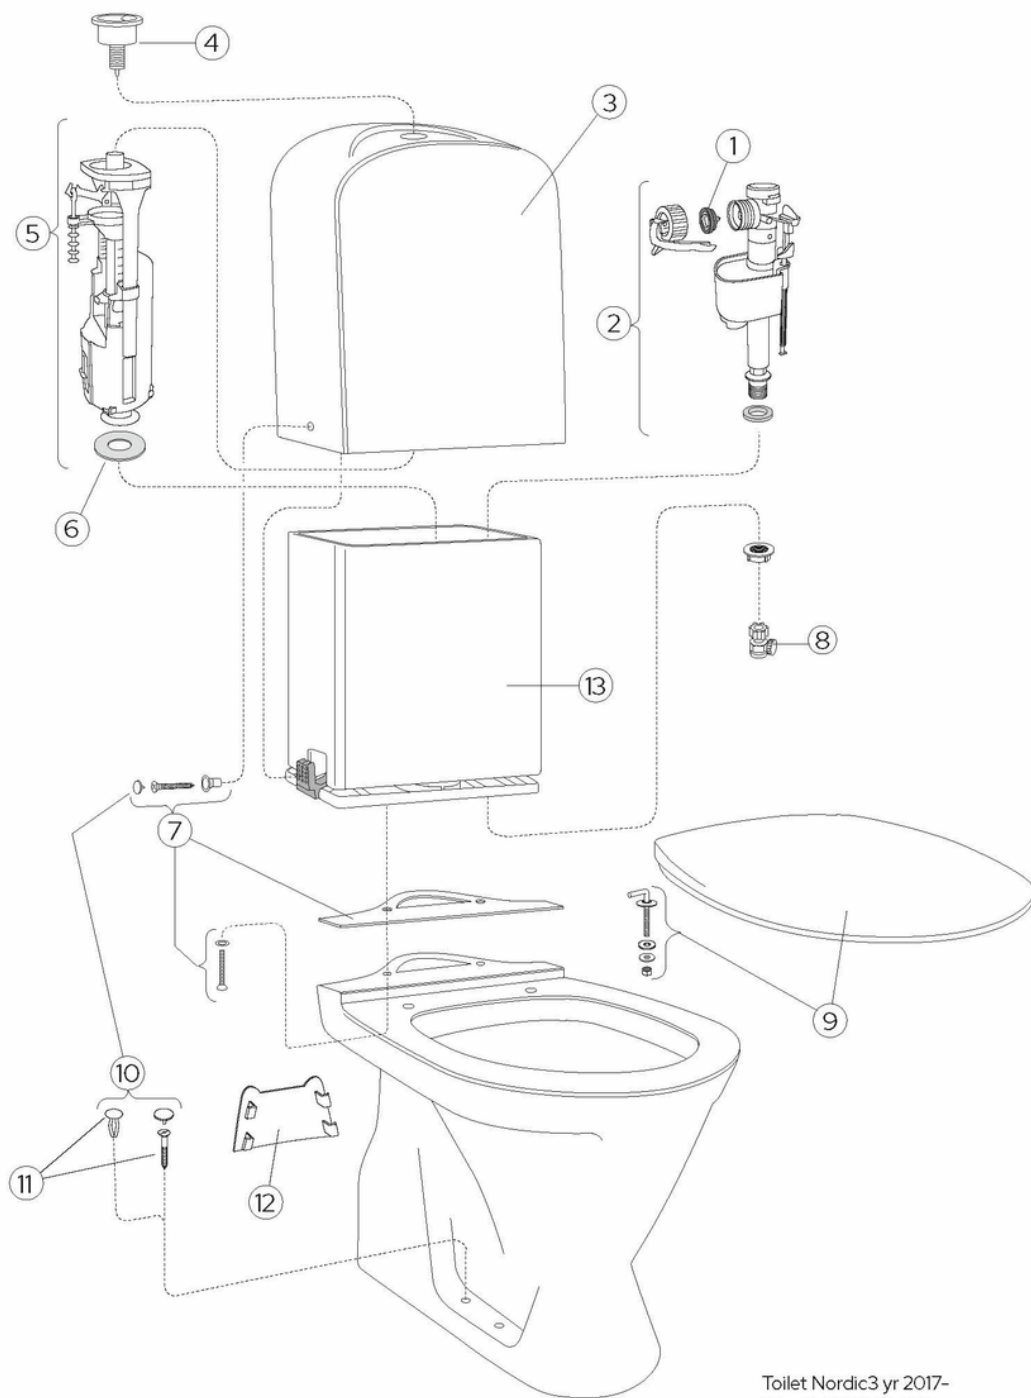

Energimerking og sertifiseringer

- CE-godkjent. SS-EN 33-dimensjonering og SS-EN 997-funksjon. Oppfyller Sikker vanninstallasjon.

Teknisk informasjon

- Skyling – vannmengde: 3/6 L Dobbeltskyll
- Vannlås – utløp: Dolt lås S-lås
- Tilkoblingsdimensjon: c/c 155mm sifsfaste

Reservedeler

Toilet Nordic3 yr 2017-
(Rev 3. 2024-12-02)

Nr.	Produkt	NRF-nr.	Art.nr.
1a	Membran	6026038	9GS01400
1b	Membran	6025985	9GN00300
2	Innløpsventil	6195242	9GN00210
3	Kåpe for sisterner		GB184700001200
4a	Utløpsventil med trykknapp	6026027	GB19299S3953
4b	Toalett knapp Duo, krom	6026026	GB19299S3951
6	Ventilhuspakning		9GS01700
7a	Komplett innesisterner		GB19299S0100
7b	Monteringssett	6195244	GB19299P0204
8	Avstengingsventil	6025675	GB1929900503
9a	Toalettsete Nordic ³ 9M64 - Standard	6025456	9M646101
9b	Toalettsete Nordic ³ 8780 - faste fester	6096502	8780G101
9c	Toalettsete Nordic ³ - SC/QR	6025471	8780S101
9d	Rustfrie fester til 8780G101, par		92241961
9e	Rustfrie fester til 8780S101, par		92211761
9f	Soft Close-demper	6026034	92242400
10	Pose med plugg, komplett		GB19299P0207
11	Skruepose	6025633	GB1929900365
13	Komplett innesisterner		GB19299S0100