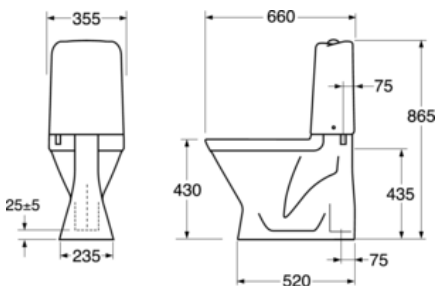

NRF-nr.	Art.nr.	EAN
6022909	GB113500301203	7391530066813

Informasjon om pakking

Lengde: 680 mm | Bredder: 360 mm | Høyde: 940 mm
Vekt: 29 kg
Antall i pakken: 1 st

Montering og vedlikehold

Vi anbefaler bruk av fagperson for installasjon. Montering mot gulv med fire rustfrie skruer med dekkhetter av plast. Alternativ til montering mot gulv med lim. Se den medfølgende installeringsanvisningen. Rengjør porselenet ofte, så setter ikke smuss og kalk seg så lett fast. Hvis det vanlige rengjøringsmidlet ikke gir ønsket effekt, kan du bruke sitron- eller vinsyre fra apoteket. Kalkflekker fjerner du med vanlig husholdningseddik. Bruk aldri rengjøringsmidler med slipeeffekt. Det skader glasuren på sikt. Bruk heller ikke sterkt alkaliske, lutbaserte avløpsrensere, siden disse kan være skadelig for både porselenet og miljøet. For klosetter som skal stå på et sted uten oppvarming, bør sisternen tømmes og tørkes. Hell ca. 4 dl frostvæske i vannlåsen. Bruk et miljøvennlig produkt.

Energimerking og sertifiseringer

- CE-godkjent. SS-EN 33-dimensjonering og SS-EN 997-funksjon. Oppfyller Sikker vanninstallasjon.

Teknisk informasjon

- Skyling – vannmengde: 3/6 L Dobbeltskyll
- Vannlås – utløp: Dolt lås S-lås
- Tilkoblingsdimensjon: c/c 155mm sifsfaste