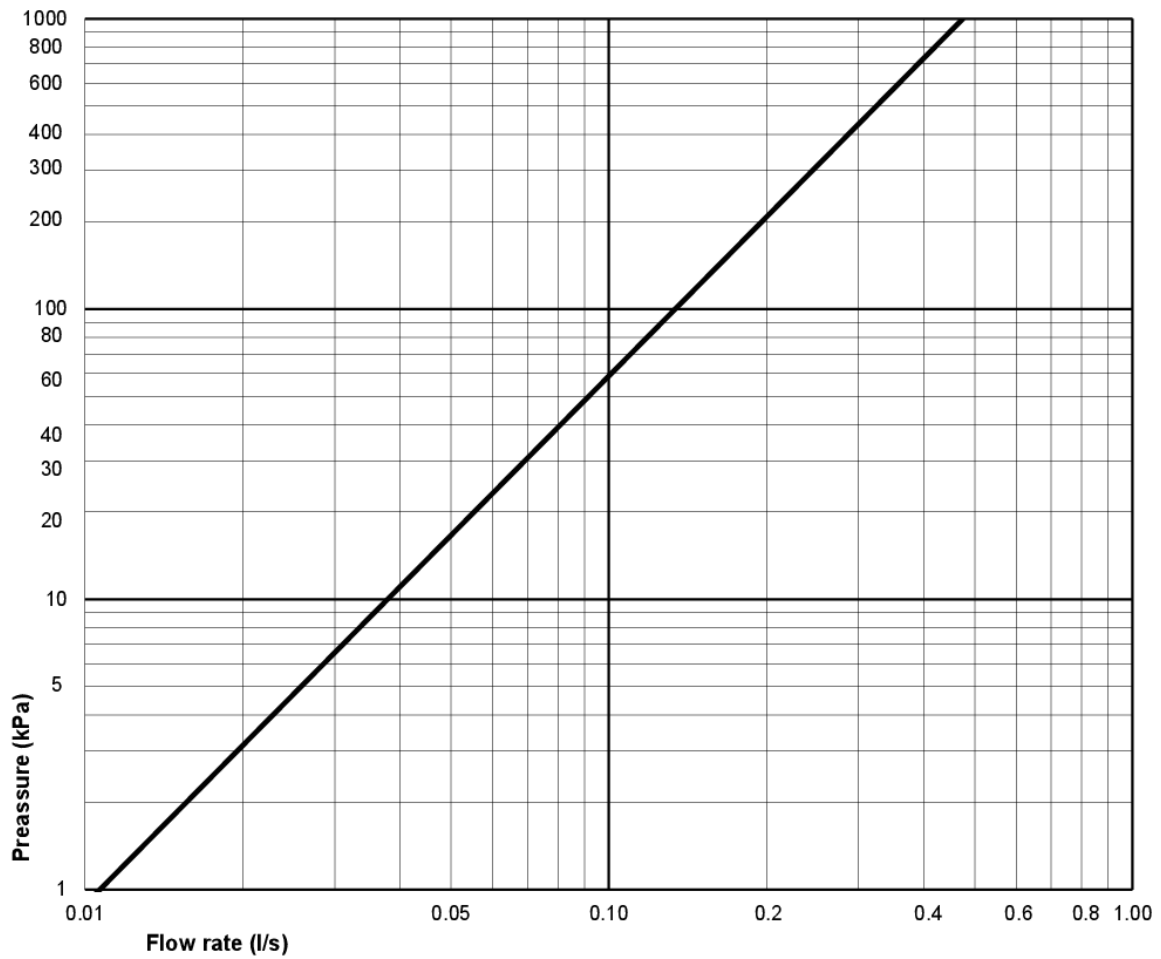

Nr.	Produkt	NRF-nr.	Art.nr.
1a	Membran	6026038	9GS01400
1b	Membran	6025985	9GN00300
2	Innløpsventil	6195242	9GN00210
3	Kåpe for sisterner		GB184700001200
4a	Utløpsventil med trykknapp	6026027	GB19299S3953
4b	Toalett knapp Duo, krom	6026026	GB19299S3951
6	Ventilhuspakning		9GS01700
7a	Komplett innesisterner		GB19299S0100
7b	Monteringssett	6195244	GB19299P0204
8	Avstengingsventil	6025675	GB1929900503
9a	Toalettsete Nordic³ 9M64 - Standard	6025456	9M646101
9b	Toalettsete Nordic³ 8780 - faste fester	6096502	8780G101
9c	Toalettsete Nordic³ - SC/QR	6025471	8780S101
9d	Rustfrie fester til 8780G101, par		92241961
9e	Rustfrie fester til 8780S101, par		92211761
9f	Soft Close-demper	6026034	92242400
10	Pose med plugg, komplett		GB19299P0207
11	Skruepose	6025633	GB1929900365
13	Komplett innesisterner		GB19299S0100

SMARTER
BATHROOMS

FLOW CHART

FILL VALVE - 9GS01300

A MEMBER OF THE
VILLEROY & BOCH GROUP

Villeroy & Boch Gustavsberg AB
Box 400, 134 29 Gustavsberg
Phone +46 (0)8-570 391 00
www.gustavsberg.com | info@gustavsberg.com