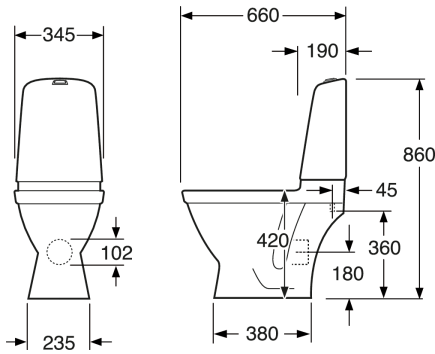

Toote Omadused

- Easy-to-clean and minimalistic design
- With open flush edge for simplified cleaning
- Ceramicplus: for quick and eco-friendly cleaning

Article number

Art.nr.
GB1115102R1205G

EAN
7391530069227

Pakendiinfo

Pikkus: 680 mm | Laius: 360 mm | Kõrgus: 940 mm
Kaal: 32 kg
Number pakendis: 1 pc

Paigaldus ja hooldus

Energiamärgistus ja vastavustunnistused

- CE heakskiiduga, mõõdustandardit SS-EN 33 ja funktsioonistandardit SS-EN 997. Vastab ohutu veevärgi nõuetele.

Tehniline info

- CO₂e jalajälg: 74,33 kg
- Loputus - vee kogus: 2/4 L Dobbeltskyl
- Sifoon - äravool: Hidden trap P-trap
- Ühenduse mõõdud: c/c 155mm sitsfäste