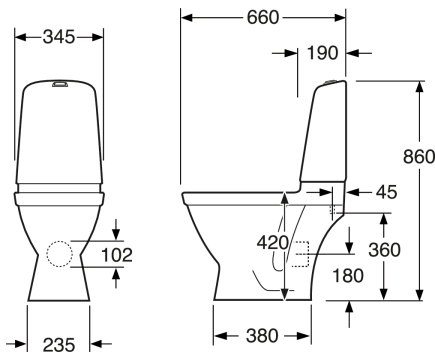

Produkto savybės

- Easy-to-clean and minimalistic design
- With open flush edge for simplified cleaning
- Ceramicplus: for quick and eco-friendly cleaning

Prekės numeris

Art.nr.
GB1115102R1205G

EAN
7391530069227

Informācija par iepakojumu

Ilgis: 680 mm | Plotis: 360 mm | Aukštis: 940 mm

Svars: 32 kg

Numurs iepakojumā: 1 pc

Surinkimas ir priežiūra

Energijos klasės etiketė ir sertifikatai

- Patvirtintas CE sertifikatu, SS-EN 33 matmenu standarta ir SS-EN 997 funkciju standarta.

Tehniskā informācija

- CO₂e pēdsakas: 74.33 kg
- Plovimas - vandens kiekis: 2/4 L Dobbeltskyl
- Sifonas - išleidimas: Hidden trap P-trap
- Standartinės jungties matmuo: c/c 155mm sitsfäste