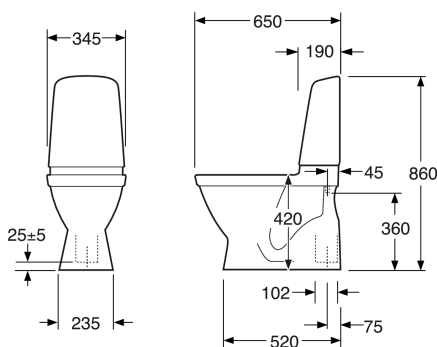

Article number

Art.nr.
GB115500601203

EAN
7391530062792

Pakendiinfo

Pikkus: 680 mm | Laius: 360 mm | Kõrgus: 940 mm

Kaal: 31 kg

Number pakendis: 1 pc

Paigaldus ja hooldus

Paigaldamine kaasasoleva kinnitusdetailiga, kinnitatakse kahe kruviga põranda külge. Alternatiivne paigaldamine põrandale liimiga. Kaasas kattekorgid kruvidele ja valged pimekorgid kruviaukudele liimimise puhuks.

Energiamärgistus ja vastavustunnistused

- CE heakskiiduga, mõõdustandardit SS-EN 33 ja funktsioonistandardit SS-EN 997. Vastab ohutu veevärgi nõuetele.

Tehniline info

- CO₂e jalajälg: 71,93 kg
- Loputus – vee kogus: 6 L Enkeltskyl
- Ühenduse mõõdud: c/c 155mm sitsfäste