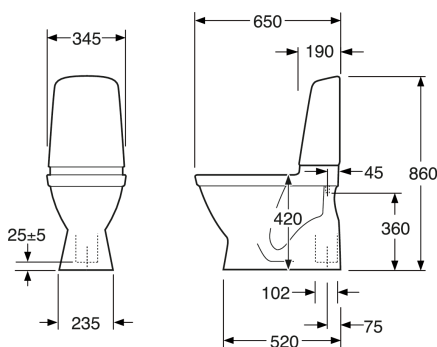

## Informasjon om pakking

Lengde: 680 mm | Brekke: 360 mm | Høyde: 940 mm

Vekt: 31 kg

Antall i pakken: 1 st

## Teknisk informasjon

- CO<sub>2</sub>e fotavtrykk: 71,93 kg
- Spyling – vannmengde: 6 L Enkeltskyl

- Tilkoblingsdimensjon: c/c 155mm sitsfäste