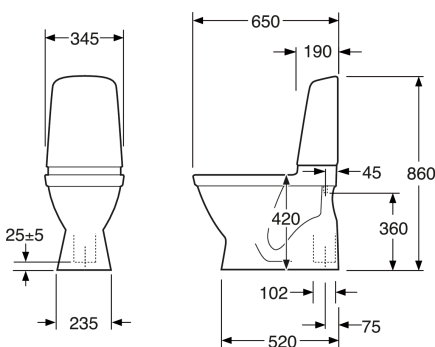

Artikkelnummer

NRF-nr.	Art.nr.	EAN
6023016	GB115500601203	7391530062792

Informasjon om pakking

Lengde: 680 mm | Brekke: 360 mm | Høyde: 940 mm

Vekt: 31 kg

Antall i pakken: 1 st

Montering og vedlikehold

Vi anbefaler bruk av fagperson for installasjon. Montering med medfølgende feste som skrur ned i gulvet med to skrur. Alternativ til montering mot gulv med lim. Se den medfølgende installeringsanvisningen. Rengjør porselenet ofte, så setter ikke smuss og kalk seg så lett fast. Hvis det vanlige rengjøringsmidlet ikke gir ønsket effekt, kan du bruke sitron- eller vinsyre fra apoteket. Kalkflekker fjerner du med vanlig husholdningseddik. Bruk aldri rengjøringsmidler med slipeeffekt. Det skader glasuren på sikt. Bruk heller ikke sterkt alkaliske, lutbaserte avløpsrensere, siden disse kan være skadelig for både porselenet og miljøet. For klosetter som skal stå på et sted uten oppvarming, bør sisternen tømmes og tørkes. Hell ca. 4 dl frostvæske i vannlåsen. Bruk et miljøvennlig produkt.

Energimerking og sertifiseringer

- CE-godkjent. SS-EN 33-dimensjonering og SS-EN 997-funksjon. Oppfyller Sikker vanninstallasjon.

Teknisk informasjon

- CO₂e fotavtrykk: 71,93 kg
- Spyling – vannmengde: 6 L Enkeltskyl