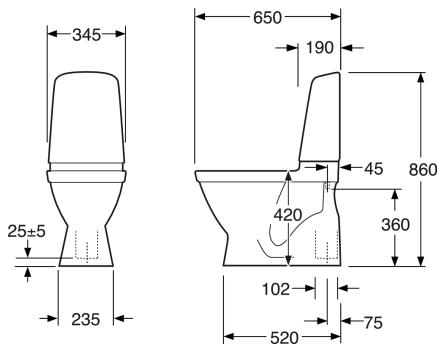

Tehniline info

- CO₂e jalajälg: 71,93 kg
- Loputus – vee kogus: 3/6 L Dobbeltskyl
- Sifoon – äravool: Hidden trap S-Trap
- Ühenduse mõõdud: c/c 155mm sitsfäste