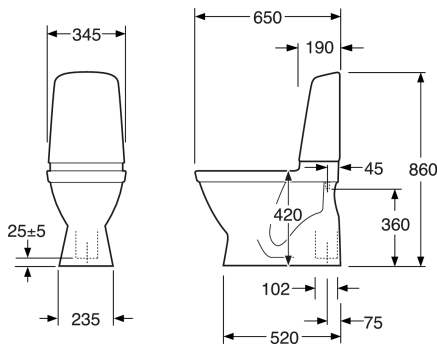

Article number

Art.nr.
GB115500301203G

EAN
7391530062662

Pakendiinfo

Pikkus: 680 mm | Laius: 360 mm | Kõrgus: 940 mm

Kaal: 31 kg

Number pakendis: 1 pc

Paigaldus ja hooldus

Energiamärgistus ja vastavustunnistused

- CE heakskiiduga, mõõdustandardit SS-EN 33 ja funktsioonistandardit SS-EN 997. Vastab ohutu veevärgi nõuetele.

Tehniline info

- CO₂e jalajälg: 71,93 kg
- Loputus – vee kogus: 3/6 L Dobbeltskyl
- Ühenduse mõõdud: c/c 155mm sitsfäste