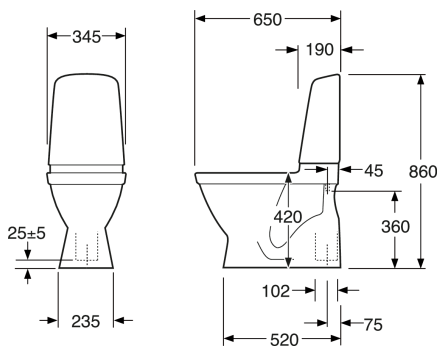

Artikkelnummer

NRF-nr.	Art.nr.	EAN
6023013	GB115500301203G	7391530062662

Informasjon om pakking

Lengde: 680 mm | Brekke: 360 mm | Høyde: 940 mm
Vekt: 31 kg
Antall i pakken: 1 st

Montering og vedlikehold

Vi anbefaler bruk av fagperson for installasjon. Montering mot gulv med lim. Se den medfølgende installeringsanvisningen. Rengjør porselenet ofte, så setter ikke smuss og kalk seg så lett fast. Hvis det vanlige rengjøringsmidlet ikke gir ønsket effekt, kan du bruke sitron- eller vinsyre fra apoteket. Kalkflekker fjerner du med vanlig husholdningseddik. Bruk aldri rengjøringsmidler med slipeeffekt. Det skader glasuren på sikt. Bruk heller ikke sterkt alkaliske, lutbaserte avløpsrensere, siden disse kan være skadelig for både porselenet og miljøet. For klosetter som skal stå på et sted uten oppvarming, bør sisternen tømmes og tørkes. Hell ca. 4 dl frostvæske i vannlåsen. Bruk et miljøvennlig produkt.

Energimerking og sertifiseringer

- CE-godkjent. SS-EN 33-dimensjonering og SS-EN 997-funksjon. Oppfyller Sikker vanninstallasjon.

Teknisk informasjon

- CO₂e fotavtrykk: 71,93 kg
- Spyling – vannmengde: 3/6 L Dobbeltskyl
- Tilkoblingsdimensjon: c/c 155mm sifsfæste