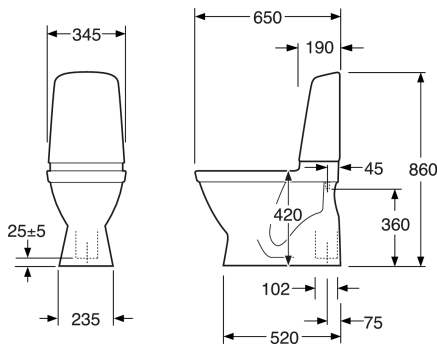

## Pakendiinfo

Pikkus: 680 mm | Laius: 360 mm | Kõrgus: 940 mm

Kaal: 31 kg

Number pakendis: 1 pc

## Tehniline info

- CO2e jalajälg: 71,93 kg
- Loputus – vee kogus: 3/6 L Dobbeltskyl
- Ühenduse mõõdud: c/c 155mm sitsfäste