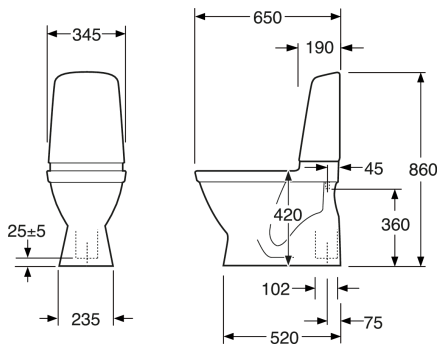

Article number

Art.nr.
GB115500301203

EAN
7391530062648

Pakendiinfo

Pikkus: 680 mm | Laius: 360 mm | Kõrgus: 940 mm

Kaal: 31 kg

Number pakendis: 1 pc

Paigaldus ja hooldus

Energiamärgistus ja vastavustunnistused

- CE heakskiiduga, mõõdustandardit SS-EN 33 ja funktsioonistandardit SS-EN 997. Vastab ohutu veevärgi nõuetele.

Tehniline info

- CO2e jalajälg: 71,93 kg
- Loputus – vee kogus: 3/6 L Dobbeltskyl
- Sifoon – äravool: Hidden trap S-Trap
- Ühenduse mõõdud: c/c 155mm sitsfäste