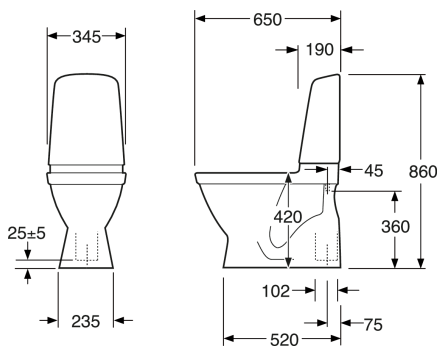

## Informasjon om pakking

Lengde: 680 mm | Brekke: 360 mm | Høyde: 940 mm

Vekt: 31 kg

Antall i pakken: 1 st

## Teknisk informasjon

- CO<sub>2</sub>e fotavtrykk: 71,93 kg
- Spyling – vannmengde: 3/6 L Dobbeltskyl

- Tilkoblingsdimensjon: c/c 155mm sitsfäste