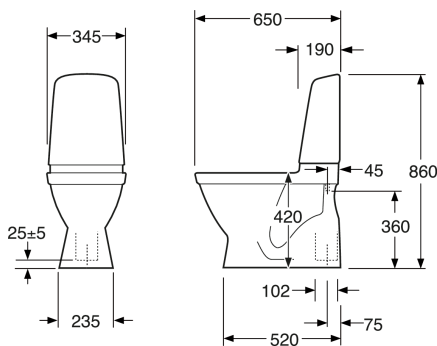

Artikkelnummer

NRF-nr.	Art.nr.	EAN
6023011	GB115500301203	7391530062648

Informasjon om pakking

Lengde: 680 mm | Brekke: 360 mm | Høyde: 940 mm

Vekt: 31 kg

Antall i pakken: 1 st

Montering og vedlikehold

Vi anbefaler bruk av fagperson for installasjon. Montering med medfølgende feste som skrues ned i gulvet med to skruer. Alternativ til montering mot gulv med lim. Se den medfølgende installeringsanvisningen. Rengjør porselenet ofte, så setter ikke smuss og kalk seg så lett fast. Hvis det vanlige rengjøringsmidlet ikke gir ønsket effekt, kan du bruke sitron- eller vinsyre fra apoteket. Kalkflekker fjerner du med vanlig husholdningseddik. Bruk aldri rengjøringsmidler med slipeeffekt. Det skader glasuren på sikt. Bruk heller ikke sterkt alkaliske, lutbaserte avløpsrensere, siden disse kan være skadelig for både porselenet og miljøet. For klosetter som skal stå på et sted uten oppvarming, bør sisternen tømmes og tørkes. Hell ca. 4 dl frostvæske i vannlåsen. Bruk et miljøvennlig produkt.

Energimerking og sertifiseringer

- CE-godkjent. SS-EN 33-dimensjonering og SS-EN 997-funksjon. Oppfyller Sikker vanninstallasjon.

Teknisk informasjon

- CO₂e fotavtrykk: 71,93 kg
- Spyling – vannmengde: 3/6 L Dobbelt skyl