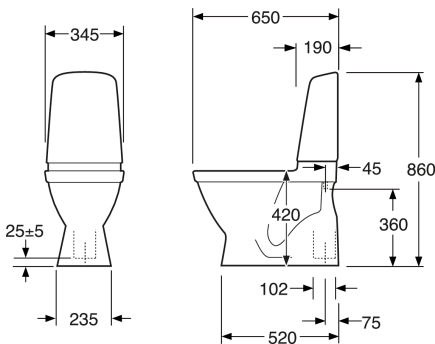

Artikkelnummer

Art.nr.
GB115500201221

EAN
7391530062556

Informasjon om pakking

Lengde: 680 mm | Bredde: 360 mm | Høyde: 940 mm

Vekt: 30 kg

Antall i pakken: 1 st

Montering og vedlikehold

Energimerking og sertifiseringer

- CE-godkjent. Produktene følger AMA-anbefalinger, SS-EN 33-dimensjonering og SS-EN 997-funksjon. Oppfyller Sikker vanninstallasjon.

Teknisk informasjon

- CO2e fotavtrykk: 67,14 kg
- Spyling – vannmengde: 2/4 L Dobbeltskyl