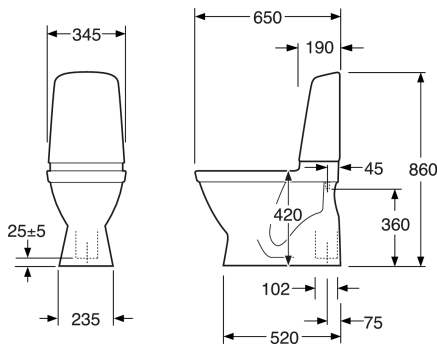

Article number

Art.nr.
GB115500201201

EAN
7391530062495

Pakendiinfo

Pikkus: 680 mm | Laius: 360 mm | Kõrgus: 940 mm

Kaal: 30 kg

Number pakendis: 1 pc

Paigaldus ja hooldus

Energiamärgistus ja vastavustunnistused

- CE heakskiiduga. Toode järgib AMA soovitusi, mõõdustandardit SS-EN 33 ja funktsioonistandardit SS-EN 997. Vastab ohutu veevärgi nõuetele.

Tehniline info

- CO2e jalajälg: 67,14 kg
- Loputus – vee kogus: 2/4 L Dobbeltskyl
- Sifoon – äravool: Hidden trap S-Trap