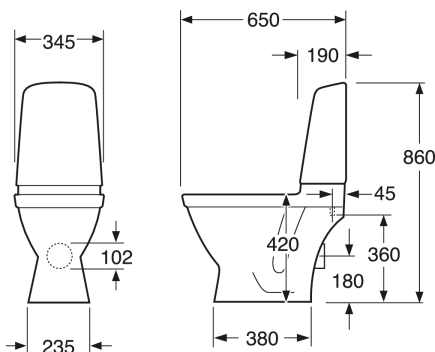

Article number

Art.nr.
GB115510601203

EAN
7391530063140

Pakendiinfo

Pikkus: 680 mm | Laius: 360 mm | Kõrgus: 940 mm

Kaal: 31 kg

Number pakendis: 1 pc

Paigaldus ja hooldus

Energiamärgistus ja vastavustunnistused

- CE heakskiiduga, mõõdustandardit SS-EN 33 ja funktsioonistandardit SS-EN 997. Vastab ohutu veevärgi nõuetele.

Tehniline info

- CO2e jalajälg: 71,93 kg
- Loputus – vee kogus: 6 L Enkeltskyl
- Ühenduse mõõdud: c/c 155mm sitsfäste