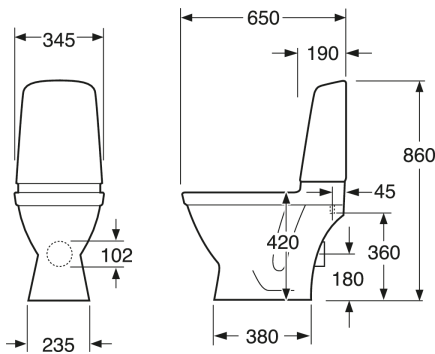

## Pakendiinfo

Pikkus: 680 mm | Laius: 360 mm | Kõrgus: 940 mm

Kaal: 31 kg

Number pakendis: 1 pc

## Tehniline info

- CO2e jalajälg: 71,93 kg
- Loputus – vee kogus: 3/6 L Dobbeltskyl
- Sifoon – äravool: Hidden trap S-Trap
- Ühenduse mõõdud: c/c 155mm sitsfäste