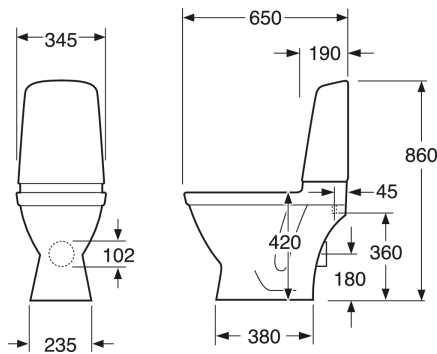

Artikkelnummer

NRF-nr.
6023021

Art.nr.
GB115510301203

EAN
7391530063041

Informasjon om pakking

Lengde: 680 mm | Brekke: 360 mm | Høyde: 940 mm

Vekt: 31 kg

Antall i pakken: 1 st

Montering og vedlikehold

Energimerking og sertifiseringer

- CE-godkjent. SS-EN 33-dimensjonering og SS-EN 997-funksjon. Oppfyller Sikker vanninstallasjon.

Teknisk informasjon

- CO₂e fotavtrykk: 71,93 kg
- Spyling – vannmengde: 3/6 L Dobbeltskyl
- Vannlås – utløp: Dolt lås S-lås
- Tilkoblingsdimensjon: c/c 155mm sitsfaste