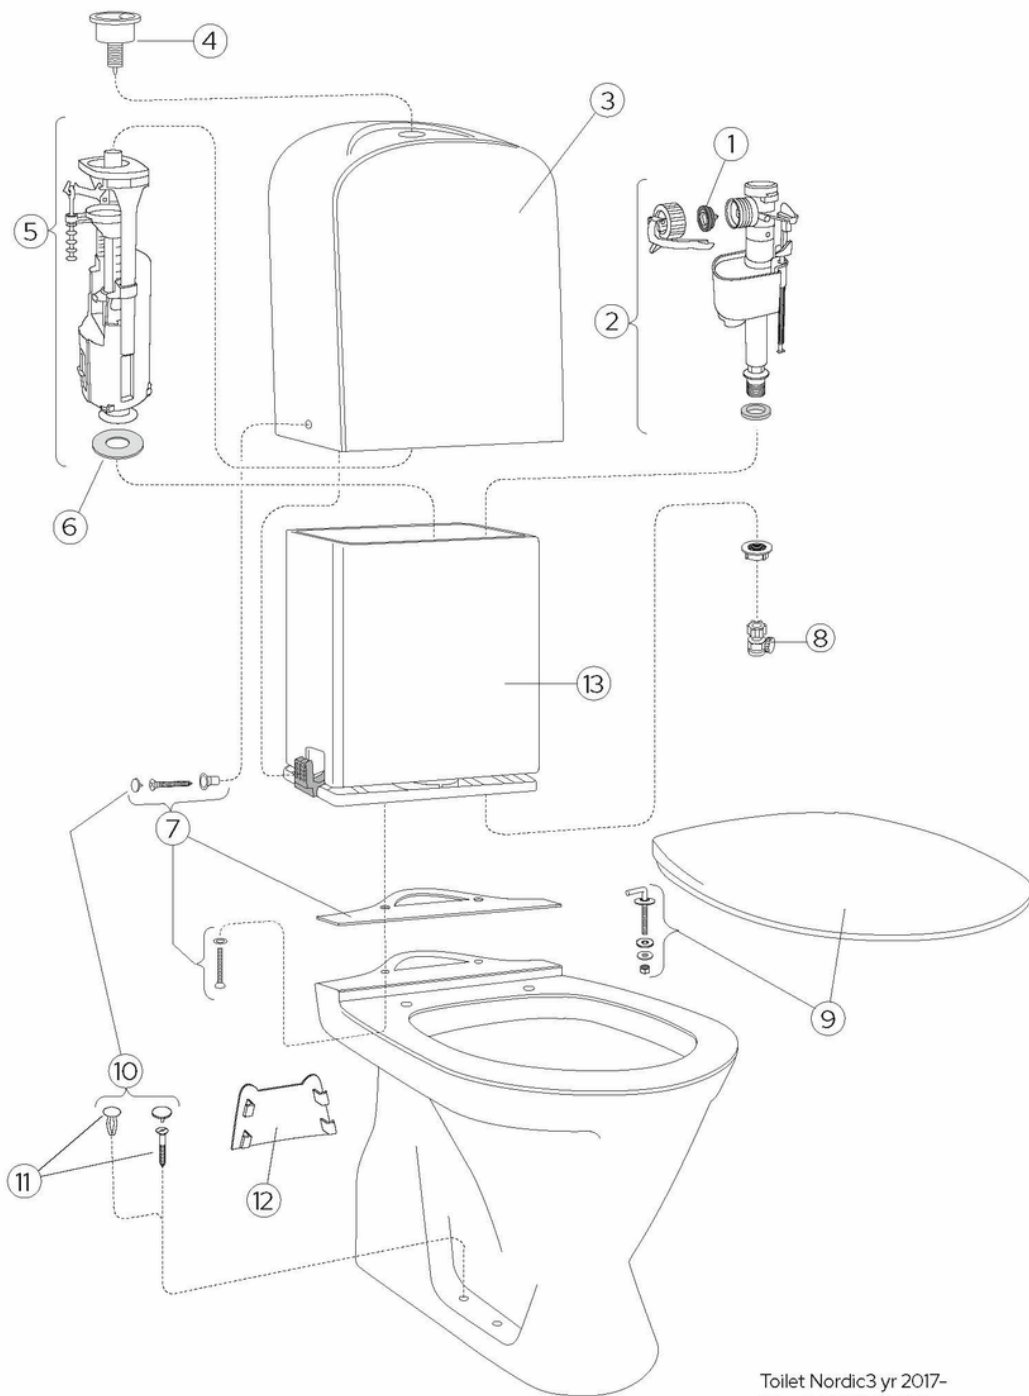

Quality of life since 1825

WC-pott Nordic3 3510 – peidetud tahavooluga

Kahesüsteemne loputus 3/6 l, standard prill-
lauaga

Toote Omadused

- Funktsionaalne Skandinaavia disain standardmöödus
- Kondensvee vaba loputuspaak

Kinnitatakse nelja kruviga põranda külge. Alternatiivne paigaldamine põrandale liimiga. Kaasas kattedorgid kruvidele ja valged pimekorgid kruviaukudele liimimise puhuks. Tahavooluga, saab äravoolu ühendada põrandaga, otse seinaga või külgedega iga nurga all.

Energiamärgistus ja vastavustunnistused

- CE heakskiiduga, möödustandardit SS-EN 33 ja funktsioonistandardit SS-EN 997. Vastab ohutu veevärgi nõuetele.

Tehniline info

- Loputus – vee kogus: 3/6 L Dobbeltskyl
- Ühenduse moodud: c/c 155mm sitsfäste

Varuosad

Toilet Nordic3 yr 2017-
(Rev 3. 2024-12-02)

Nr.	Toote	Art.nr.
1a	Sisselaskeventiili membraan Nordic3	9GS01400
2	Sisselaskeventiil	9GN00210
3	Loputuspaak Nordic3 (ilma sisuta)	GB184700001200
4a	Väljalaskeklapp, koos loputusnupuga	GB19299S3953
4b	Loputusnupp Nordic3, Duo kroom 2022	GB19299S3951
6	Väljalaskeklapi tihend Nordic3 2017-	9GS01700
7a		GB19299S0100
7b	Loputuspaagi paigalduskomplekt, Nordic3	GB19299P0204
8	Sulgventiil	GB1929900503
9a	WC-poti prill-laud Nordic3	9M646101
9b	Prill-laud Nordic3, jäigad kinnitused	8780G101
9c	Prill-laud Nordic3, SC/QR	8780S101
9d	Prill-laua kinnitused, Nordic3	92241961
9e		GB92211761
9f	Vaikselt sulguva prill-laua amortisaatorid	92242400
9g		GB92242101
10	Nordic3 wc poti kinnitusaukude katted	GB19299P0207
11	Puidukruvide komplekt WC poti kinnitamiseks	GB1929900365
13		GB19299S0100
21		GB92242400