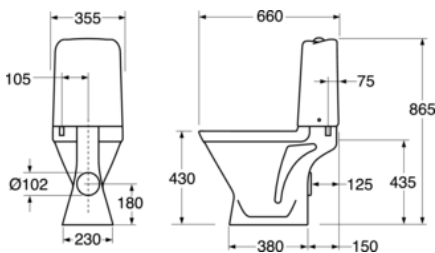

Article number

Art.nr.
GB113510301213

EAN
7391530066844

Pakendiinfo

Pikkus: 680 mm | Laius: 360 mm | Kõrgus: 940 mm

Kaal: 30 kg

Number pakendis: 1 pc

Paigaldus ja hooldus

Kinnitatakse nelja kruviga põranda külge. Alternatiivne paigaldamine põrandale liimiga. Kaasas kattedorgid kruvidele ja valged pimekorgid kruviaukudele liimimise puhuks. Tahavooluga, saab äravoolu ühendada põrandaga, otse seinaga või külgedega iga nurga all.

Energiamärgistus ja vastavustunnistused

- CE heakskiiduga, möödustandardit SS-EN 33 ja funktsioonistandardit SS-EN 997. Vastab ohutu veevärgi nõuetele.

Tehniline info

- Loputus – vee kogus: 3/6 L Dobbeltskyl
- Ühenduse moodud: c/c 155mm sitsfäste