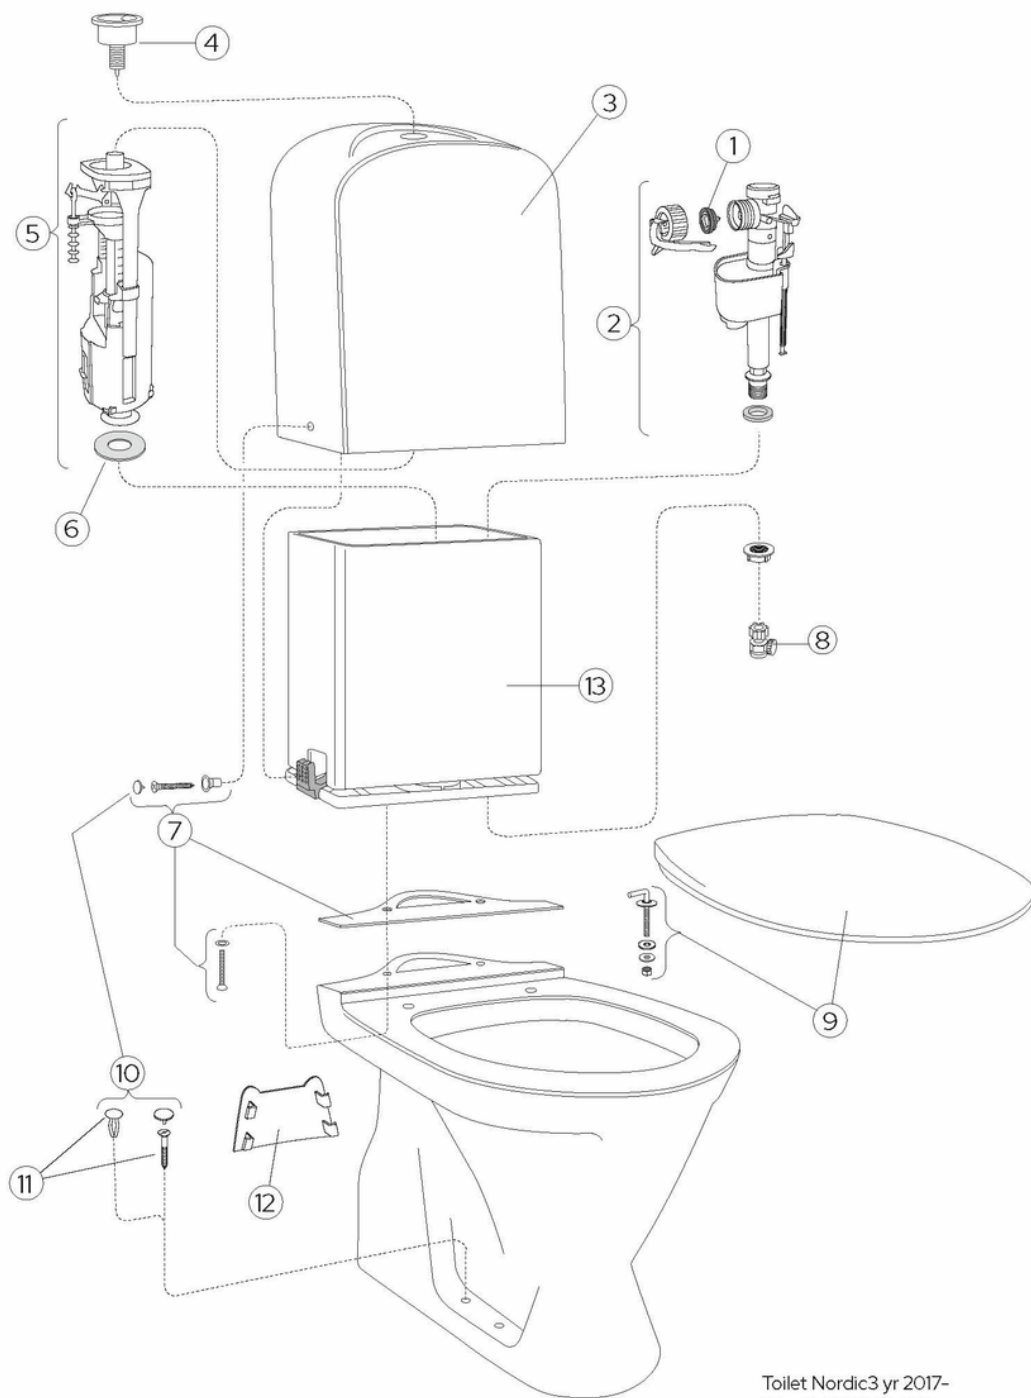

Quality of life since 1825

Toilet Nordic3 3510 - skjult P-lås

Duoskyl 6/3 l, uden sæde

Produktegenskaber

- Funktionelt design med skandinaviske standardmål
- Heldækkende kondensfri skyllecisterne

Artikel nummer

VVS-nr.	Art-nr.	EAN
604022200	GB113510301203	7391530066837

Emballage

Længde: 680 mm | Bredde: 360 mm | Højde: 940 mm
Vægt: 28 kg
Antal i emballage: 1 st

Montering & Rengøring

Skrues i gulvet med fire skruer. Alternativ gulvmontering med lim. Dækkapper til skruer samt hvide blindpropper til skruenhuller ved limning medfølger. Med en P-lås kan man slutte afløbet til gulvet, direkte på væggen eller i siderne i en valgfri vinkel (skal være m

Energimærkning og certificeringer

- CE-godkendt, SS-EN 33-dimensionering og SS-EN 997-funktion.

Teknisk information

- Skyl - vandmængde: 3/6 L Dobbeltskyl
- Tilslutningsdimension: c/c 155mm sitsfæste

Reserve dele

Toilet Nordic3 yr 2017-
(Rev 3. 2024-12-02)

Nr.	Produkt	VVS-nr.	Art-nr.
1a	Membran	609554741	9GS01400
1b	Membrane	609586760	9GN00300
2	Indløbsventil	609590731	9GN00210
3	Cisternekappe	609554300	GB184700001200
4a	Udløbsventil med trykknop	609554544	GB19299S3953
4b	Skylleknop Duo, krom	609585604	GB19299S3951
6	Ventilhuspakning	609554722	9GS01700
7a	Komplet indvendig beholder	609554294	GB19299S0100
7b	Monteringssæt	609554850	GB19299P0204
8	Svømmerventil	609577754	GB1929900503
9a	WC-sæde Nordic ³ 9M64 – standard	614687500	9M646101
9b	WC-sæde Nordic ³ 8780 – fastgøringsbeslag	614687100	8780G101
9c	WC-sæde Nordic ³ – SC/QR	614687300	8780S101
9d	Rustfri beslag til 8780G101, par	609554840	92241961
9e	Rustfri beslag til 8780S101, par		92211761
9f	Soft Close-dæmper		92242400
10	Pose med propper, komplet	614687810	GB19299P0207
11	Pose med skruer	609569840	GB1929900365
13	Komplet indvendig beholder	609554294	GB19299S0100