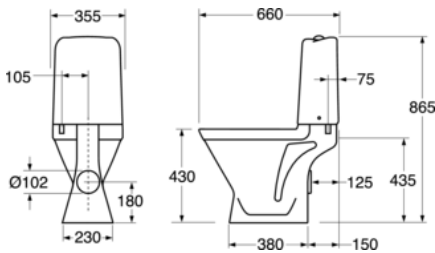

Quality of life since 1825

Toilet Nordic3 3510 - skjult P-lås

Duoskyl 6/3 l, uden sæde

Produktegenskaber

- Funktionelt design med skandinaviske standardmål
- Heldækkende kondensfri skyllecisterne

Artikel nummer

VVS-nr.	Art-nr.	EAN
604022200	GB113510301203	7391530066837

Emballage

Længde: 680 mm | Bredde: 360 mm | Højde: 940 mm
Vægt: 28 kg
Antal i emballage: 1 st

Montering & Rengøring

Skrues i gulvet med fire skruer. Alternativ gulvmontering med lim. Dækkapper til skruer samt hvide blindpropper til skruenhuller ved limning medfølger. Med en P-lås kan man slutte afløbet til gulvet, direkte på væggen eller i siderne i en valgfri vinkel (skal være m

Energimærkning og certificeringer

- CE-godkendt, SS-EN 33-dimensionering og SS-EN 997-funktion.

Teknisk information

- Skyl - vandmængde: 3/6 L Dobbeltskyl
- Tilslutningsdimension: c/c 155mm sitsfæste

Reserve dele