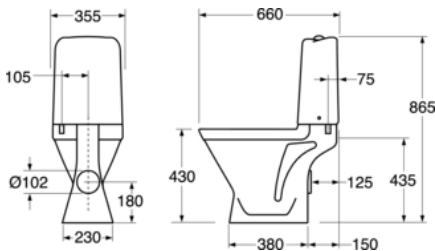

Article number

Art.nr.
GB113510301203

EAN
7391530066837

Pakendiinfo

Pikkus: 680 mm | Laius: 360 mm | Kõrgus: 940 mm

Kaal: 28 kg

Number pakendis: 1 pc

Paigaldus ja hooldus

Kinnitatakse nelja kruviga pöranda külge. Alternatiivne paigaldamine pörandale liimiga. Kaasas kattekorgid kruvidele ja valged pimekorgid kruviaukudele liimimise puhuks. Tahavooluga, saab äravoolu ühendada pörandaga, otse seinaga või külgedega iga nurga all.

Energiamärgistus ja vastavustunnistused

- CE heakskiiduga, mõõdustandardit SS-EN 33 ja funktsioonistandardit SS-EN 997. Vastab ohutu veevärgi nõuetele.

Tehniline info

- Loputus – vee kogus: 3/6 L Dobbeltskyl
- Ühenduse mõõdud: c/c 155mm sitsfäste