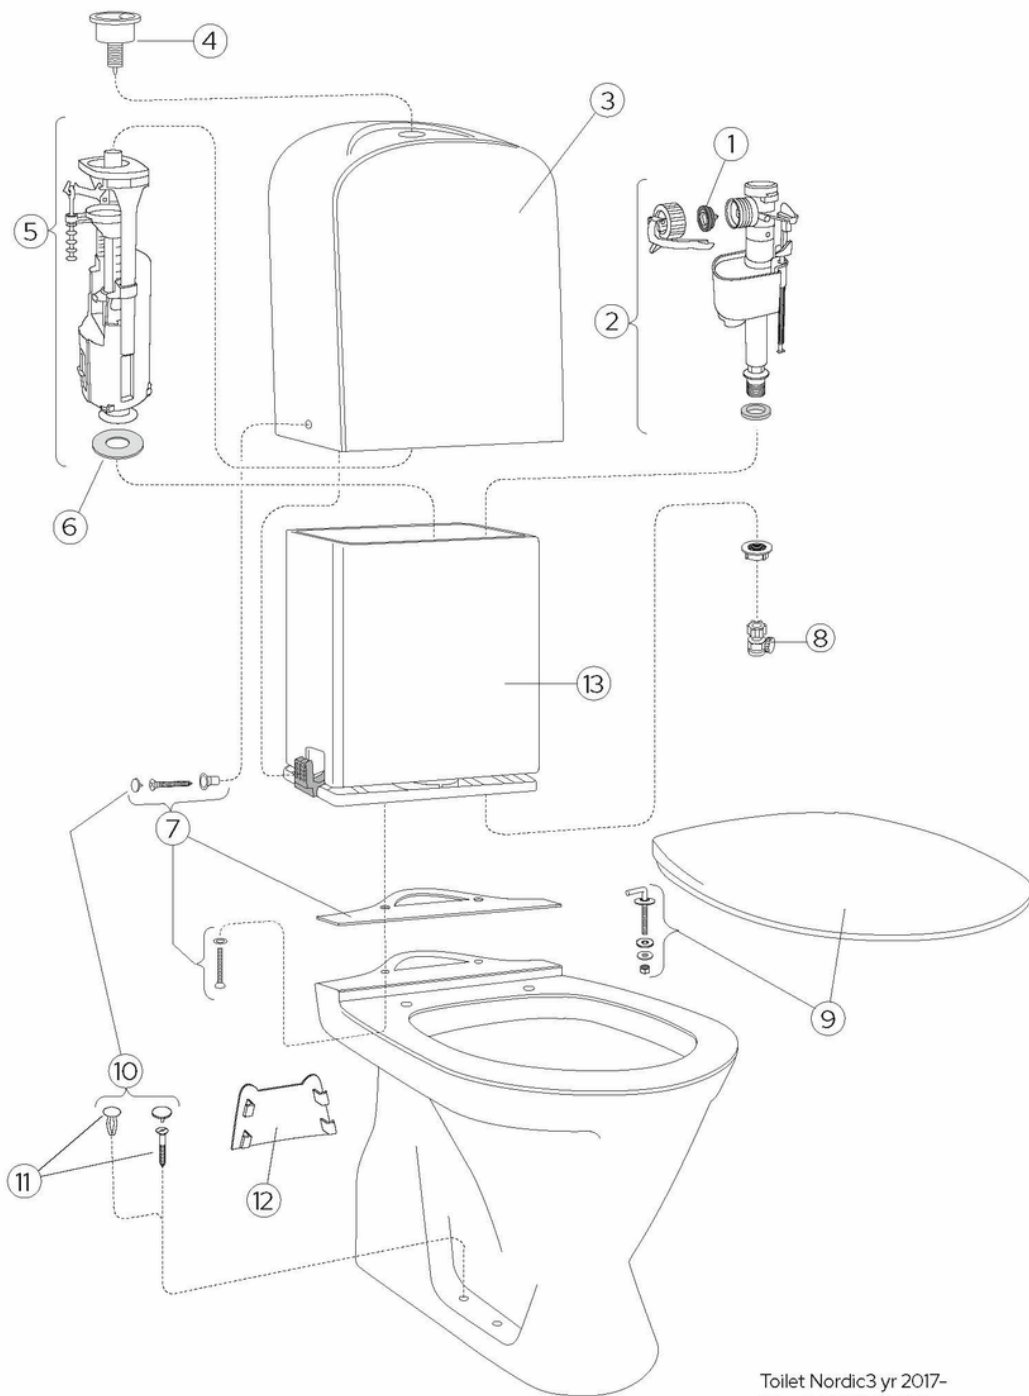

Article number

Art.nr.
GB113510301203

EAN
7391530066837

Pakendiinfo

Pikkus: 680 mm | Laius: 360 mm | Kõrgus: 940 mm

Kaal: 28 kg

Number pakendis: 1 pc

Paigaldus ja hooldus

Kinnitatakse nelja kruviga pöranda külge. Alternatiivne paigaldamine pörandale liimiga. Kaasas kattekorgid kruvidele ja valged pimekorgid kruviaukudele liimimise puhuks. Tahavooluga, saab äravoolu ühendada pörandaga, otse seinaga või külgedega iga nurga all.

Energiamärgistus ja vastavustunnistused

- CE heakskiiduga, mõõdustandardit SS-EN 33 ja funktsioonistandardit SS-EN 997. Vastab ohutu veevärgi nõuetele.

Tehniline info

- Loputus – vee kogus: 3/6 L Dobbeltskyl
- Ühenduse mõõdud: c/c 155mm sitsfäste

Varuosad

Toilet Nordic3 yr 2017-
(Rev 3. 2024-12-02)

Nr.	Toote	Art.nr.
1a	Sisselaskeventiili membraan Nordic3	9GS01400
2	Sisselaskeventiil	9GN00210
3	Loputuspaak Nordic3 (ilma sisuta)	GB184700001200
4a	Väljalaskeklapp, koos loputusnupuga	GB19299S3953
4b	Loputusnupp Nordic3, Duo kroom 2022	GB19299S3951
6	Väljalaskeklapi tihend Nordic3 2017-	9GS01700
7a		GB19299S0100
7b	Loputuspaagi paigalduskomplekt, Nordic3	GB19299P0204
8	Sulgventiil	GB1929900503
9a	WC-poti prill-laud Nordic3	9M646101
9b	Prill-laud Nordic3, jäigad kinnitused	8780G101
9c	Prill-laud Nordic3, SC/QR	8780S101
9d	Prill-laua kinnitused, Nordic3	92241961
9e		GB92211761
9f	Vaikselt sulguva prill-laua amortisaatorid	92242400
9g		GB92242101
10	Nordic3 wc poti kinnitusaukude katted	GB19299P0207
11	Puidukruvide komplekt WC poti kinnitamiseks	GB1929900365
13		GB19299S0100
21		GB92242400