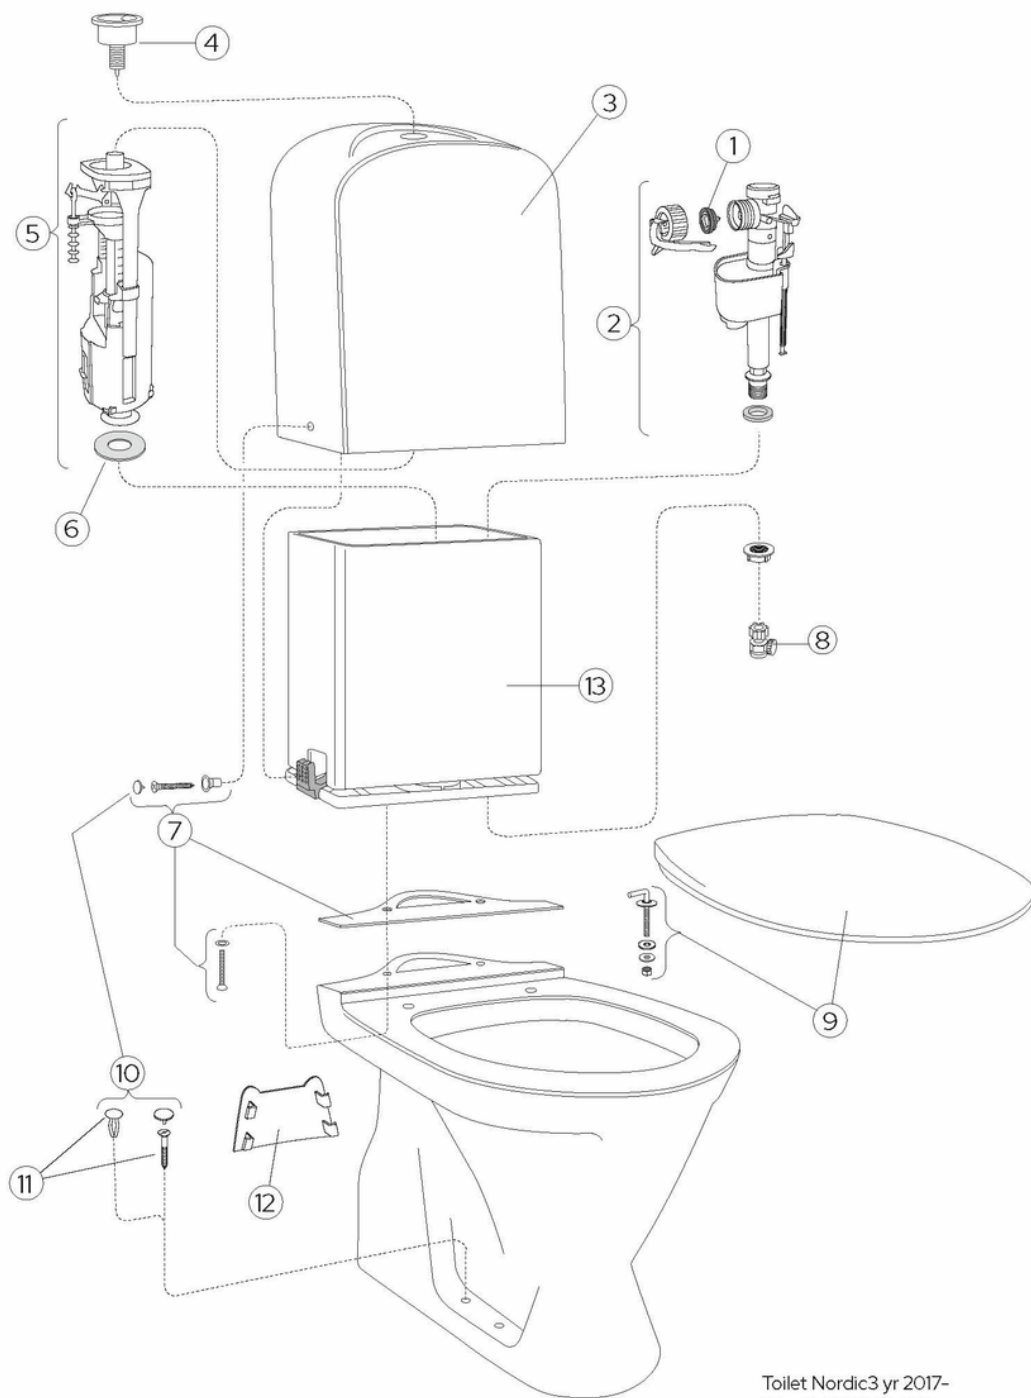

Prekės numeris

Art.nr.
GB113510301203

EAN
7391530066837

Informācija par iepakojumu

Ilgis: 680 mm | Plotis: 360 mm | Aukštis: 940 mm

Svars: 28 kg

Numurs iepakojumā: 1 pc

Surinkimas ir priežiūra

Tvirtinamas ant grindu keturiais varžtais. Taip pat galima klijuoti prie grindu. Klijuojant pridedami varžtu dangteliai ir baltos spalvos kamšteliai varžtu skylems. Su horizontaliu nuotaku nuoteku vamzdi galima jungti i grindis, i siena arba šonu bet koku mažesniu negu 90 laipsniu kampu.

Energijos klasės etiketė ir sertifikatai

- Patvirtintas CE sertifikatu, SS-EN 33 matmenu standarta ir SS-EN 997 funkciju standarta.

Tehniskā informācija

- Plovimas - vandens kiekis: 3/6 L Dobbeltskyl
- Sifonas - išleidimas: Hidden trap S-Trap
- Standartinės jungties matmuo: c/c 155mm sitsfāste

Rezerves daļas

Toilet Nordic3 yr 2017-
(Rev 3. 2024-12-02)

Nr.	Produkto	Art.nr.
1a	Membrana	9GS01400
1b		9GN00300
2	Inloppsventil	9GN00210
3	Vandens bakelio korpusas	GB184700001200
4a	Nuleidimo vožtuvas su paspaudžiamu mygtuku	GB19299S3953
4b	„Duo“ nuleidimo mygtukas, chromuotas	GB19299S3951
6	Nuleidimo mechanizmo tarpinė	9GS01700
7a		GB19299S0100
7b	Montavimo komplektas	GB19299P0204
8	Uždarymo vožtuvas	GB1929900503
9a	Unitazo dangtis „Nordic ³ “ 9M64 - Standartinis	9M646101
9b	Unitazo dangtis „Nordic ³ 8780“ su plieniniais tvirtinimo elementais	8780G101
9c	Unitazo dangtis „Nordic ³ “ - su SC ir QR funkcijomis	8780S101
9d	Nerūdijančio plieno tvirtinimo elementai, skirti 8780G101, pora	92241961
9e		GB92211761
9f	Lėto uždarymo mechanizmas	92242400
9g		GB92242101
10	Kaiščių komplektas	GB19299P0207
11	Varžtų komplektas	GB1929900365
13		GB19299S0100
21		GB92242400