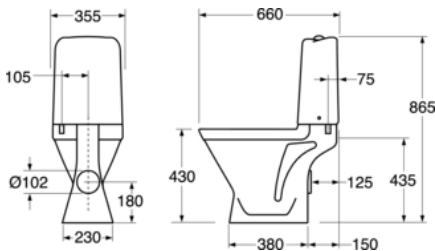

Prekės numeris

Art.nr.
GB113510301203

EAN
7391530066837

Informācija par iepakojumu

Ilgis: 680 mm | Plotis: 360 mm | Aukštis: 940 mm

Svars: 28 kg

Numurs iepakojumā: 1 pc

Surinkimas ir priežiūra

Tvirtinamas ant grindu keturiais varžtais. Taip pat galima klijuoti prie grindu. Klijuojant pridedami varžtu dangteliai ir baltos spalvos kamšteliai varžtu skylems. Su horizontaliu nuotaku nuoteku vamzdi galima jungti i grindis, i siena arba šonu bet koku mažesniu negu 90 laipsniu kampu.

Energijos klasės etiketė ir sertifikatai

- Patvirtintas CE sertifikatu, SS-EN 33 matmenu standarta ir SS-EN 997 funkciju standarta.

Tehniskā informācija

- Plovimas - vandens kiekis: 3/6 L Dobbeltskyl
- Sifonas - išleidimas: Hidden trap S-Trap
- Standartinės jungties matmuo: c/c 155mm sitsfāste