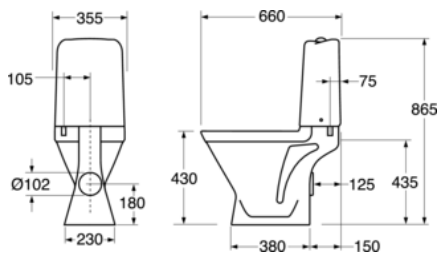

Livskvalitet siden 1825

Gulvtoalett Nordic3 3510 – skjult p-lås

Dobbelspyling 6/3L, uten sete

Produktets funksjoner

- Funksjonell design med skandinaviske standardmål
- Heldekkende kondensfri sisterte

Artikkelnummer

NRF-nr.	Art.nr.	EAN
6022926	GB113510301203	7391530066837

Informasjon om pakking

Lengde: 680 mm | Bredder: 360 mm | Høyde: 940 mm
Vekt: 28 kg
Antall i pakken: 1 st

Montering og vedlikehold

Vi anbefaler bruk av fagperson for installasjon. Montering mot gulv med fire rustfrie skruer med dekkhetter av plast. Alternativ til montering mot gulv med lim. Se den medfølgende installeringsanvisningen. Rengjør porselenet ofte, så setter ikke smuss og kalk seg så lett fast. Hvis det vanlige rengjøringsmidlet ikke gir ønsket effekt, kan du bruke sitron- eller vinsyre fra apoteket. Kalkflekker fjerner du med vanlig husholdningseddik. Bruk aldri rengjøringsmidler med slipeeffekt. Det skader glasuren på sikt. Bruk heller ikke sterkt alkaliske, lutbaserte avløpsrensere, siden disse kan være skadelig for både porselenet og miljøet. For klosetter som skal stå på et sted uten oppvarming, bør sisternen tømme og tørkes. Hell ca. 4 dl frostvæske i vannlåsen. Bruk et miljøvennlig produkt.

Energimerking og sertifiseringer

- CE-godkjent. SS-EN 33-dimensjonering og SS-EN 997-funksjon. Oppfyller Sikker vanninstallasjon.

Teknisk informasjon

- Spyling – vannmengde: 3/6 L Dobbeltskyl
- Tilkoblingsdimensjon: c/c 155mm sitsfaste