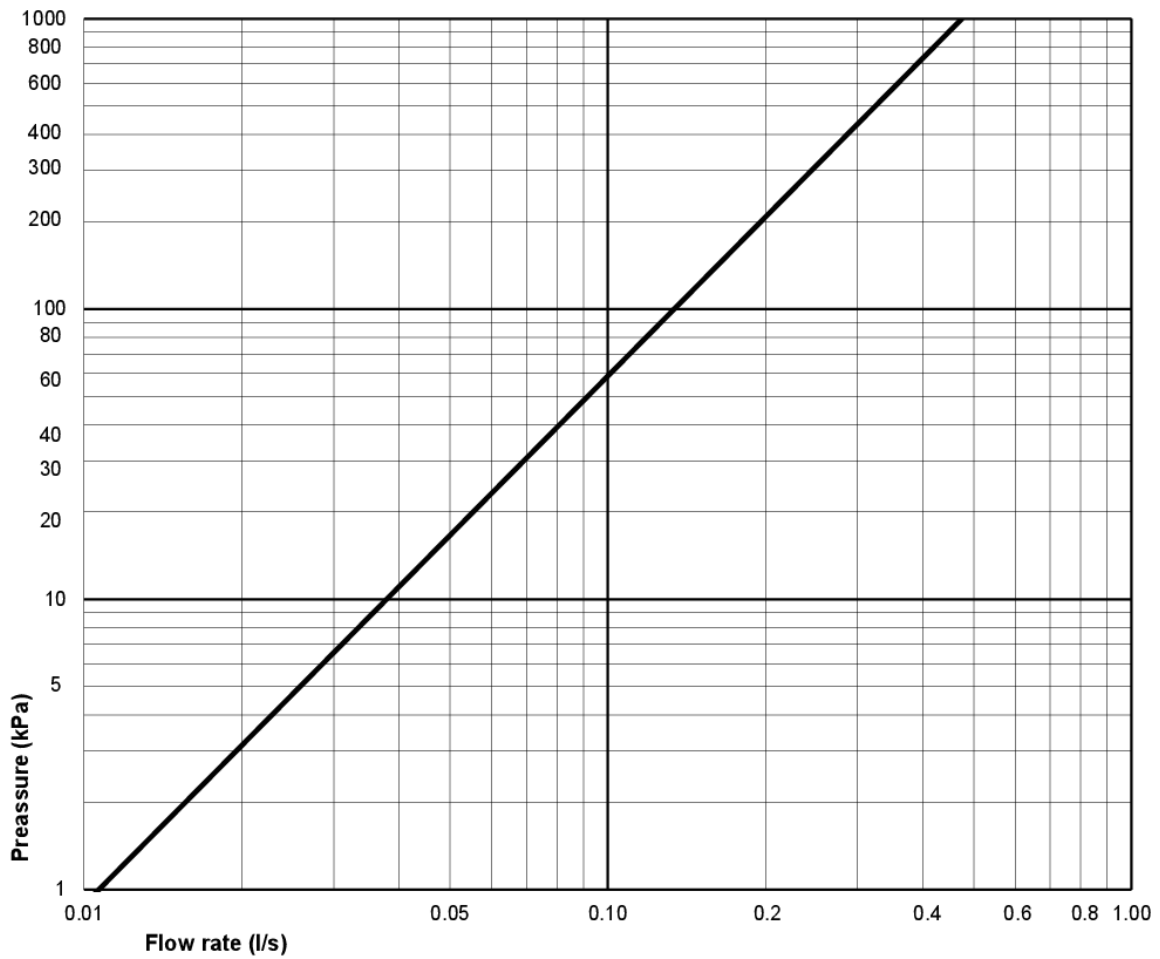

Nr.	Produkt	NRF-nr.	Art.nr.
1a	Membran	6026038	9GS01400
1b	Membran	6025985	9GN00300
2	Innløpsventil	6195242	9GN00210
3	Kåpe for sisterner		GB184700001200
4a	Utløpsventil med trykknapp	6026027	GB19299S3953
4b	Toalett knapp Duo, krom	6026026	GB19299S3951
6	Ventilhuspakning		9GS01700
7a	Komplett innesisterner		GB19299S0100
7b	Monteringssett	6195244	GB19299P0204
8	Avstengingsventil	6025675	GB1929900503
9a	Toalettsete Nordic³ 9M64 - Standard	6025456	9M646101
9b	Toalettsete Nordic³ 8780 - faste fester	6096502	8780G101
9c	Toalettsete Nordic³ - SC/QR	6025471	8780S101
9d	Rustfrie fester til 8780G101, par		92241961
9e	Rustfrie fester til 8780S101, par		92211761
9f	Soft Close-demper	6026034	92242400
10	Pose med plugg, komplett		GB19299P0207
11	Skruepose	6025633	GB1929900365
13	Komplett innesisterner		GB19299S0100

SMARTER
BATHROOMS

FLOW CHART

FILL VALVE - 9GS01300

A MEMBER OF THE
VILLEROY & BOCH GROUP

Villeroy & Boch Gustavsberg AB
Box 400, 134 29 Gustavsberg
Phone +46 (0)8-570 391 00
www.gustavsberg.com | info@gustavsberg.com