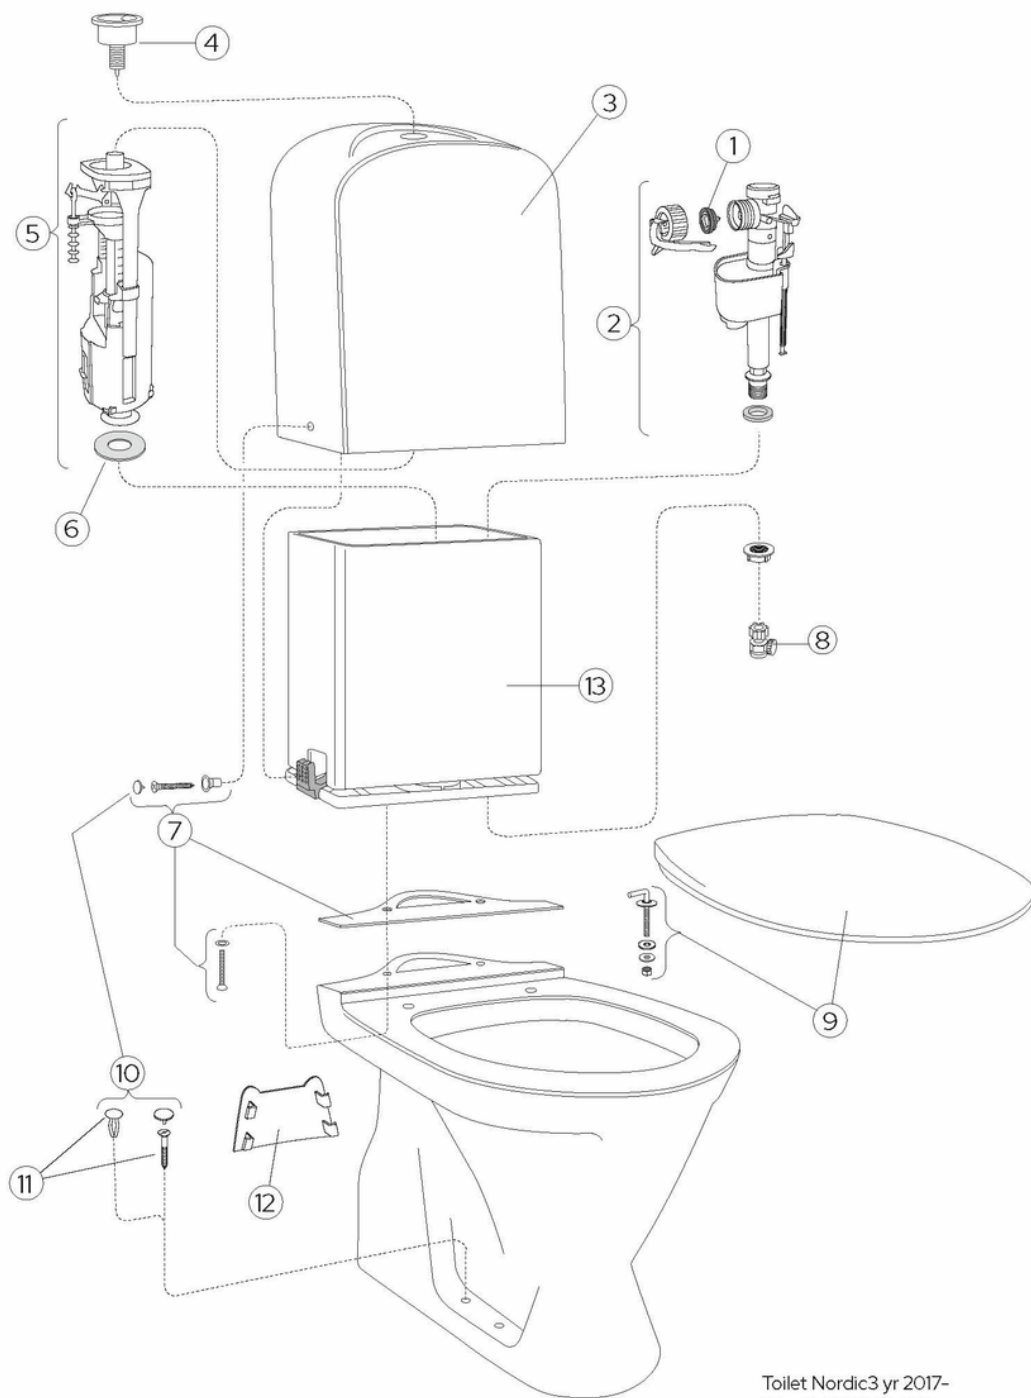

Livskvalitet siden 1825

Gulvtoalett Nordic3 3510 – skjult p-lås

Dobbelspyling 6/3L, uten sete

Produktets funksjoner

- Funksjonell design med skandinaviske standardmål
- Heldekkende kondensfri sisterte

Artikkelnummer

Energimerking og sertifiseringer

- CE-godkjent. SS-EN 33-dimensjonering og SS-EN 997-funksjon. Oppfyller Sikker vanninstallasjon.

Teknisk informasjon

- Spyling – vannmengde: 3/6 L Dobbeltskyl
- Tilkoblingsdimensjon: c/c 155mm sitsfaste

Reservedeler

Toilet Nordic3 yr 2017-
(Rev 3. 2024-12-02)

Nr.	Produkt	NRF-nr.	Art.nr.
1a	Membran	6026038	9GS01400
1b	Membran	6025985	9GN00300
2	Innløpsventil	6195242	9GN00210
3	Kåpe for sisterner		GB184700001200
4a	Utløpsventil med trykknapp	6026027	GB19299S3953
4b	Toalett knapp Duo, krom	6026026	GB19299S3951
6	Ventilhuspakning		9GS01700
7a	Komplett innesisterner		GB19299S0100
7b	Monteringssett	6195244	GB19299P0204
8	Avstengingsventil	6025675	GB1929900503
9a	Toalettsete Nordic ³ 9M64 - Standard	6025456	9M646101
9b	Toalettsete Nordic ³ 8780 - faste fester	6096502	8780G101
9c	Toalettsete Nordic ³ - SC/QR	6025471	8780S101
9d	Rustfrie fester til 8780G101, par		92241961
9e	Rustfrie fester til 8780S101, par		92211761
9f	Soft Close-demper	6026034	92242400
10	Pose med plugg, komplett		GB19299P0207
11	Skruepose	6025633	GB1929900365
13	Komplett innesisterner		GB19299S0100