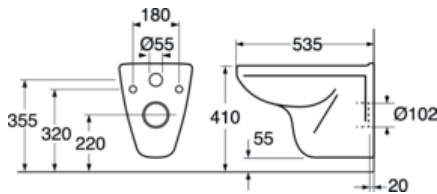

Livskvalitet sedan 1825

Vägghängd toalett Nordic³ 3530

Utan sits

Produktgenskaper

- Funktionell design, skandinaviska standardmått
- Glaserad under spolkant för enklare rengöring
- Passar med våra fixturer

Artikelnummer

RSK-nr.	Art-nr.	EAN
7819951	GB113530001000	7391530066851

Förpackningsinformation

Längd: 460 mm | Bredd: 400 mm | Höjd: 550 mm
Vikt: 18.5 kg
Antal i förpackning: 1 st

Montering & Skötsel

Avsedd för installation med våra Triomontfixturer. Monteras på bultar dikt mot vägg. Brickor, packningar och muttrar (M12) medföljer, men inte bultar (medföljer Triomontfixturen). Bultutsprång från färdig vägg ska vara 60 ± 2 mm. Se medföljande installationsanvisning för respektive wc-stol. Enligt AMA bör sitthöjden vara 450 mm vilket motsvarar ett c-c mått mellan befintligt golv och centrum avlopp på 260 mm. Rengör porslinet ofta så får smuts och kalk svårt att bita sig fast. Om det vanliga rengöringsmedlet inte ger önskad effekt kan du använda Apotekets citron- eller vinsyra. Ta bort kalkfläckar med vanlig hushållsättika. Använd aldrig slipande rengöringsmedel. Det skadar glasyren i längden. Använd inte heller starkt alkaliska, utbaserade propplösande ämnen som kan vara skadliga för både porslinsytan och miljön. För WC-stolar som ska stå i ett uppvärmt utrymme bör spolcisternen tömmas. Håll ca 4 dl frysskyddsmedel i vattenlåset. Använd en miljövänlig produkt.

Energimärkning och certifieringar

- Produkten följer AMA-rekommendationer, SS-EN 33-dimensionering och SS-EN 997-funktion CE-godkänd