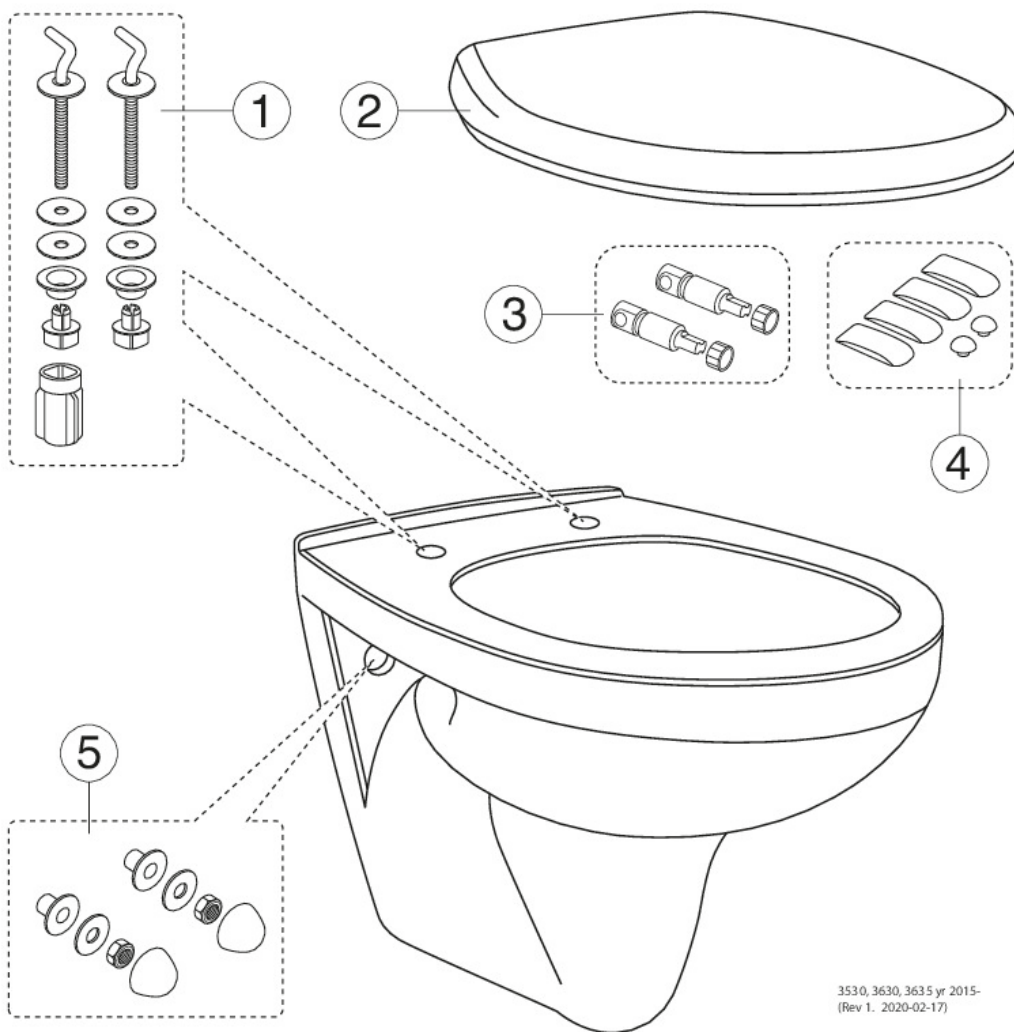

Reservdelar

3530, 3630, 3635 yr 2015-
(Rev 1. 2020-02-17)

Nr.	Produkt	RSK-nr.	Art-nr.
1a	Sitsfästen	7828154	GB92091261
1b	Sitsfästen	7828153	GB92091161
2b	Toalettsits Nordic³ - Hårdsits	7821940	8780G801
2c	Toalettsits Nordic³ - Hårdsits	7821939	8780S801
5	Väggmontagesats		92185901
9f	Soft Close dämpare		92242400