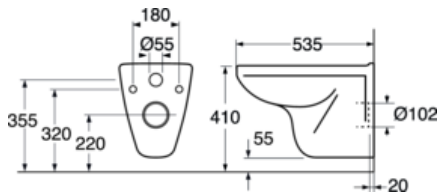

Artikkelien numero

LVI-nr.	Art.nr.	EAN
5652086	GB113530001000	7391530066851

Pakkaustiedot

Pituus: 460 mm | Leveys: 400 mm | Korkeus: 550 mm
Paino: 18.5 kg
Pakkauksen numero: 1 pc

Kokoaminen & hoito

Tarkoitettu asennettavaksi Triomont-asennustelineemme avulla. Kiinnitetään seinää vasten ruuveilla. Prikat, pakkaukset ja mutterit (M12) sisältyvät tuotteeseen, mutta ruuvit eivät sisälly (sisältyvät Triomont-asennustelineeseen). Ruuvien ulostulo valmiista seinästä on 60 ± 2 mm. Ks. mukana toimitettavat asennusohjeet

Energiamerkintä ja -sertifiointi

Tekniset tiedot

- Tuotteen CO₂e jalanjälki: 38 kg
- Huuhtelu – vesimäärä: 6/3 Duo-huuhtelu 3/6 (L)

3530, 3630, 3635 yr 2015-
(Rev 1. 2020-02-17)

Nr.	Tuote	LVI-nr.	Art.nr.
1a	Saranasarja		GB92091261
1b	Saranasarja		GB92091161
2a	Wc istuimen kansi Nordic ³ - Vakio PP	5712099	9M648101
2b	Istuinkansi Nordic ³ - kovamuovi	5712103	8780G801
2c	Istuinkansi Nordic ³ - kovamuovi	5712104	8780S801
5	Seinäasennussarja		92185901
9f	Vaimennin (soft close)	5712038	92242400