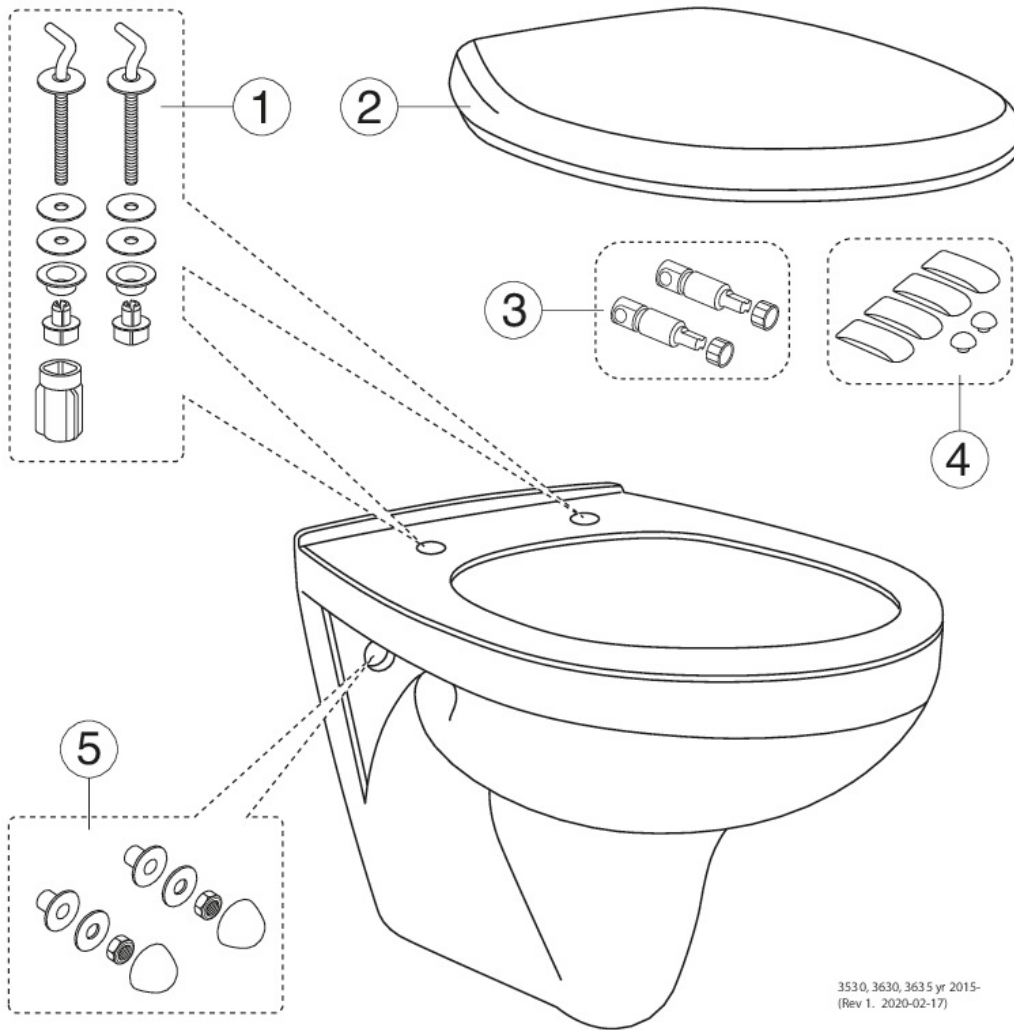

Quality of life since 1825

Seinä-WC Nordic³ 3530 – ilman istuinkantta

Tuotteen ominaisuudet

- Käytännöllinen muotoilu skandinaavisilla standardimitoilla
- Lasitettu huuhtelureunan alapuolelta helpottamaan puhtaanapitoa
- Sopii Triomont-asennustelineeseemme

Artikkelien numero

LVI-nr.	Art.nr.	EAN
5652086	GB113530001000	7391530066851

Pakkaustiedot

Pituus: 460 mm | Leveys: 400 mm | Korkeus: 550 mm
Paino: 18.5 kg
Pakkauksen numero: 1 pc

Kokoaminen & hoito

Tarkoitettu asennettavaksi Triomont-asennustelineemme avulla. Kiinnitetään seinää vasten ruuveilla. Prikat, pakkaukset ja mutterit (M12) sisältyvät tuotteeseen, mutta ruuvit eivät sisälly (sisältyvät Triomont-asennustelineeseen). Ruuvien ulostulo valmiista seinästä on 60 ± 2 mm. Ks. mukana toimitettavat asennusohjeet

Energiamerkintä ja -sertifiointi

Tekniset tiedot

- Tuotteen CO₂e jalanjälki: 38 kg
- Huuhtelu – vesimäärä: 6/3 Duo-huuhtelu 3/6 (L)

3530, 3630, 3635 yr 2015-
(Rev 1. 2020-02-17)

Nr.	Tuote	LVI-nr.	Art.nr.
1a	Saranasarja		GB92091261
1b	Saranasarja		GB92091161
2a	Wc istuimen kansi Nordic ³ - Vakio PP	5712099	9M648101
2b	Istuinkansi Nordic ³ - kovamuovi	5712103	8780G801
2c	Istuinkansi Nordic ³ - kovamuovi	5712104	8780S801
5	Seinäasennussarja		92185901
9f	Vaimennin (soft close)	5712038	92242400