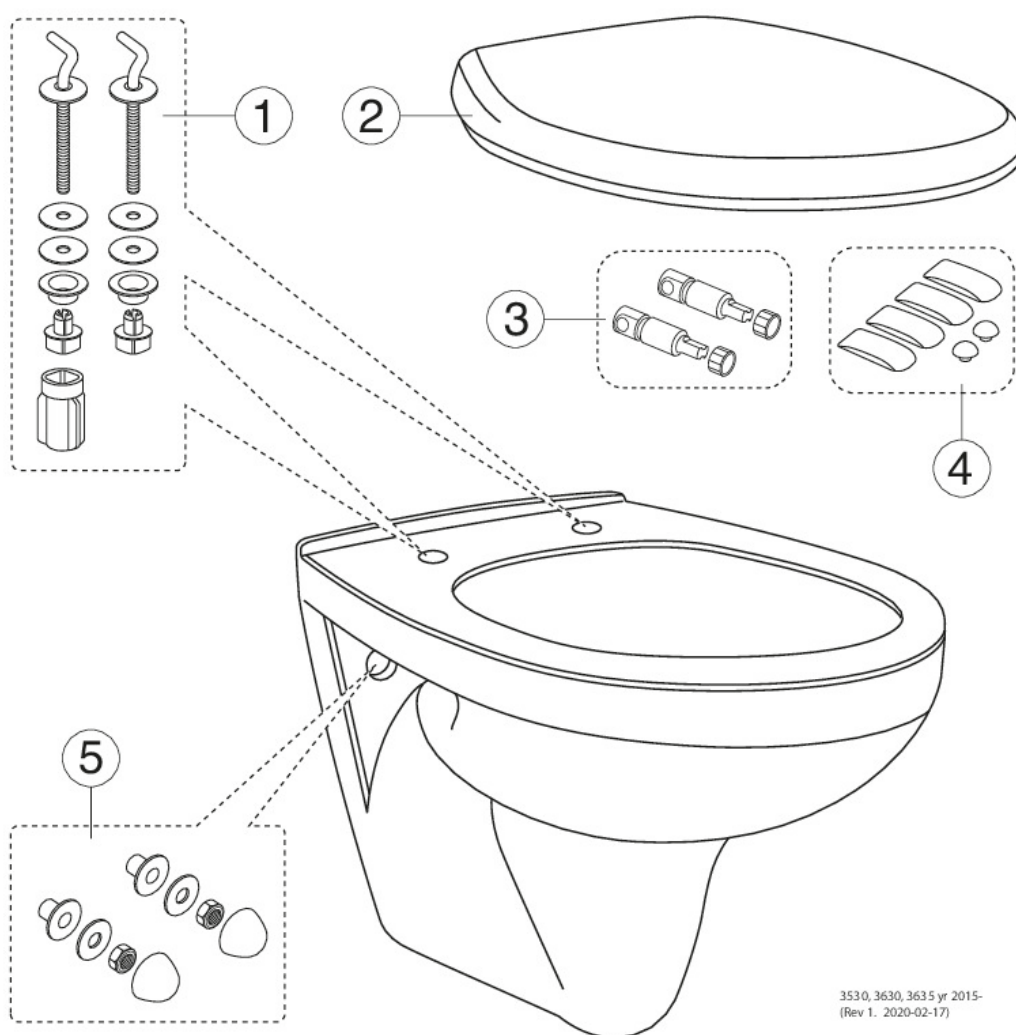

Varuosad

3530, 3630, 3635 yr 2015-
(Rev 1. 2020-02-17)

Nr.	Toote	Art.nr.
1a		GB92091261
1b		GB92091161
2a	Prill-laud Nordic3 9M64 - standardne	9M648101
2b	Prill-laud Nordic3 8780 - Lühikesed roostevabad kinnitused	8780G801
2c	Prill-laud Nordic3 8780 - SC/QR	8780S801
5	Seina paigalduskomplekt	92185901
9f	Vaikselt sulguva prill-laua amortisaatorid	92242400