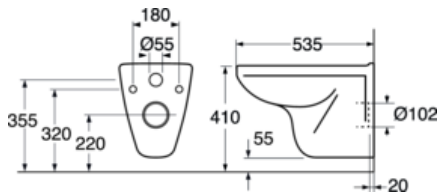

Energiamärgistus ja vastavustunnistused

Tehniline info

- CO₂e jalajälg: 38 kg
- Loputus – vee kogus: 6/3 Kahesüsteemne loputus 6/3 L