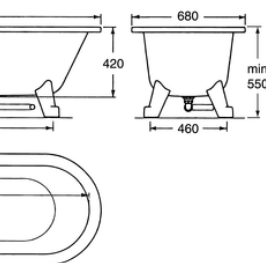

Energimärkning och certifieringar

- Produkten följer AMA-rekommendationer samt SS-EN 232CE-godkänd