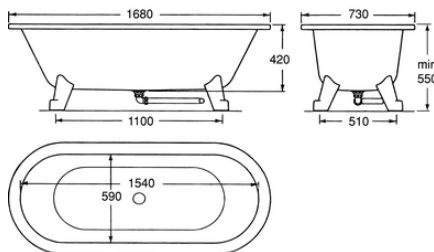

Energimärkning och certifieringar

- Produkten följer AMA-rekommendationer samt SS-EN 232CE-godkänd