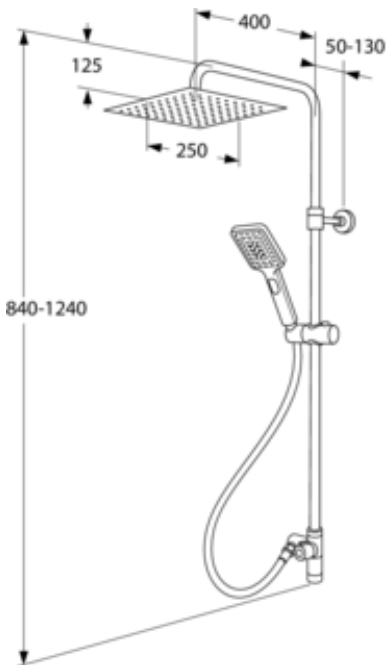

Art-nr.
GB41103235

EAN
7393792231206

Förpackningsinformation

Längd: 714 mm | Bredd: 368 mm | Höjd: 94 mm

Vikt: 3.2 kg

Antal i förpackning: 1 st

Montering & Skötsel

Monteras enligt medföljande instruktion.

Energimärkning och certifieringar

Nr.	Produkt	RSK-nr.	Art-nr.
1	Extern vridomkastare	8284755	GB41639439
2	Handdusch Square	8275357	GB41639441
3	Takdusch Square	8320156	GB41639443
4	Väggstag	8284756	GB41639444
5	Glider 22 mm	8284757	GB41639445
6	Packningssats	8221760	GB41639446
7	Förhöjning av takduschstång till Round och Square	8284758	GB41639512
8	Tvålhylla	8284759	GB41639513
9	Duschslang Original	8218221	GB41636266 00
10	Flödesbegränsare	8224313	GB41639485
11	Övre fäste	8219453	GB41639586 01