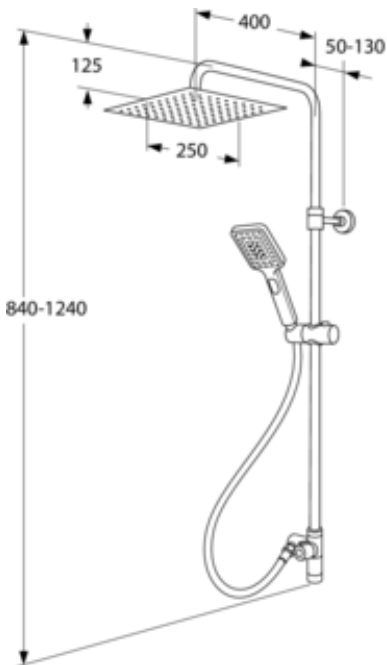

Energijos klasės etiketė ir sertifikatai