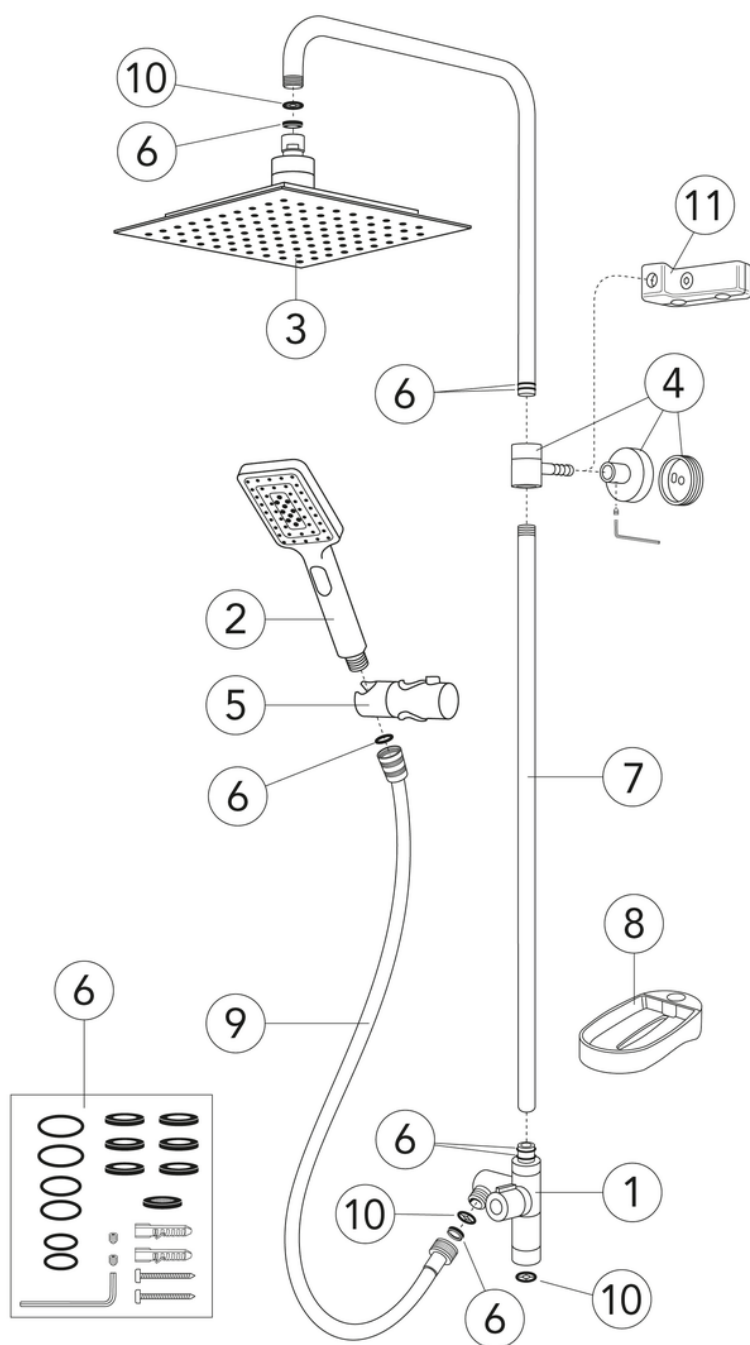

Rezerves daļas

Nr.	Produkto	Art.nr.
1	Išorinis srovės kreiptuvas	GB41639439
2	Rankinis dušas, „Square“	GB41639441
3	Virš galvos kabanti dušo galva, „Square“	GB41639443
4	Sieninis laikiklis	GB41639444
5	Slankiklis 22 mm	GB41639445
6	Tarpiklių rinkinys	GB41639446
7	Dušo pailginimo strypas	GB41639512
8	Muilo lentynėlė	GB41639513
9	Žarnelė	GB41636266 00
10	Srovės ribotuvas	GB41639485
11	Viršutinis tvirtinimas	GB41639586 01