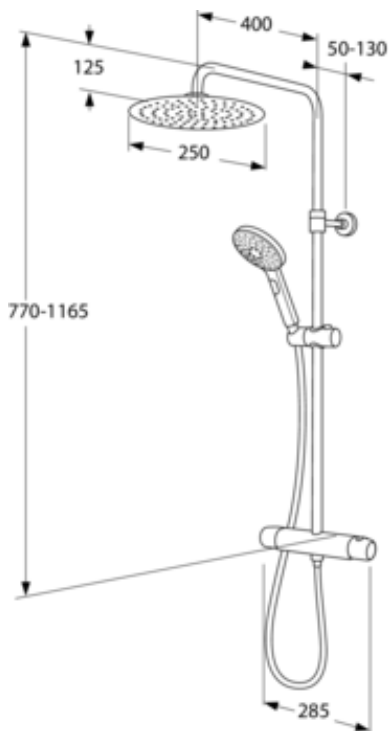

Quality of life since 1825

Bruserhoved Logic Round

160 c-c

Produktegenskaber

SAFE TOUCH

- Supertyndt bruserhoved med generøst vandflow
- 3-funktioners håndbruser med trykknop
- Stilrent blandingsarmatur med gribevenlige greb i innovativt design

Artikel nummer

Art-nr.
GB41204930

EAN
7393792231251

Emballage

Længde: 714 mm | Bredde: 368 mm | Højde: 94 mm
Vægt: 5.5 kg
Antal i emballage: 1 st

Montering & Rengøring

Før installation skal ledningerne være renskyllede frem til blandingsarmaturet. Blandingsarmaturet tilsluttes med koldtvarsledning til højre og varmtvarsledning til venstre. Vandtryk: maks. 1000 kPa, min. 50 kPa. Varmtvandstemperatur maks.: 80 °C, min. 45 °C. Vi påtager os ikke ansvar for fejl, der er opstået på grund af forkert montering.

Energimærkning og certificeringer

Teknisk information

- Tilslutningsdimension: 160 c-c

GUSTAVSBERG/

FLOW CHART/

LOGIC SHOWER COLUMN ROUND

GUSTAVSBERG /
SMARTER BATHROOMS

- 1** Head shower
- 2** Hand shower
- 3** Bathtub outlet, spout GB41638759
- 4** Bathtub outlet, spout GB41638760
- 5** Hand shower outlet, spouts GB41638759, GB41638760

Valid for curve **1**

- Flowrate at 300 kPa:	0,375 l/s
- Pressure at flow 0,1 l/s:	21 kPa
- Pressure at flow 0,2 l/s:	85 kPa
- Pressure at flow 0,33 l/s:	231 kPa

Villeroy & Boch Gustavsberg AB / Box 400, 134 29 Gustavsberg / Phone +46 (0)8-570 391 00 / www.gustavsberg.com / info@gustavsberg.com