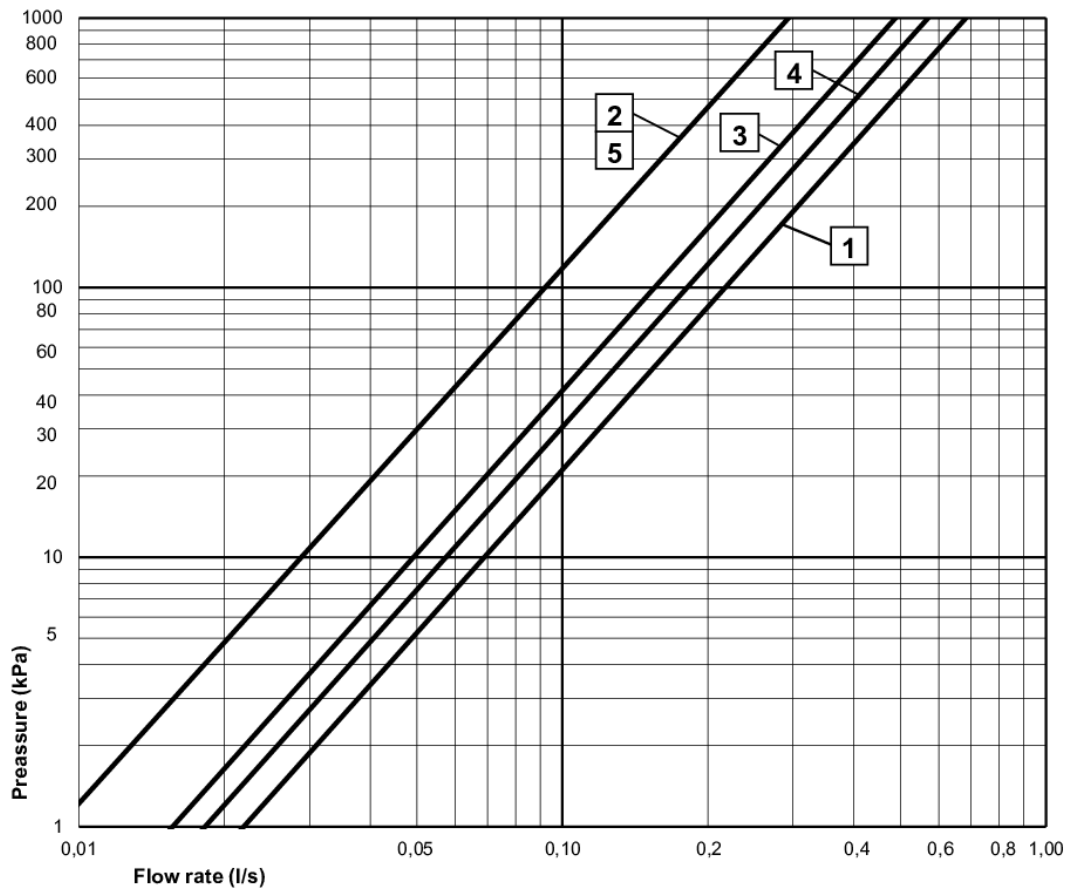

Artikel nummer

Art-nr.
GB41204930

EAN
7393792231251

Emballage

Længde: 714 mm | Bredde: 368 mm | Højde: 94 mm
Vægt: 5.5 kg
Antal i emballage: 1 st

Montering & Rengøring

Før installation skal ledningerne være renskyllede frem til blandingsarmaturet. Blandingsarmaturet tilsluttes med koldtvarsledning til højre og varmtvarsledning til venstre. Vandtryk: maks. 1000 kPa, min. 50 kPa. Varmtvandstemperatur maks.: 80 °C, min. 45 °C. Vi påtager os ikke ansvar for fejl, der er opstået på grund af forkert montering.

Energimærkning og certificeringer

Teknisk information

- Tilslutningsdimension: 160 c-c

GUSTAVSBERG/

FLOW CHART/

LOGIC SHOWER COLUMN ROUND

GUSTAVSBERG /
SMARTER BATHROOMS

- 1** Head shower
- 2** Hand shower
- 3** Bathtub outlet, spout GB41638759
- 4** Bathtub outlet, spout GB41638760
- 5** Hand shower outlet, spouts GB41638759, GB41638760

Valid for curve **1**

- Flowrate at 300 kPa:	0,375 l/s
- Pressure at flow 0,1 l/s:	21 kPa
- Pressure at flow 0,2 l/s:	85 kPa
- Pressure at flow 0,33 l/s:	231 kPa

Villeroy & Boch Gustavsberg AB / Box 400, 134 29 Gustavsberg / Phone +46 (0)8-570 391 00 / www.gustavsberg.com / info@gustavsberg.com