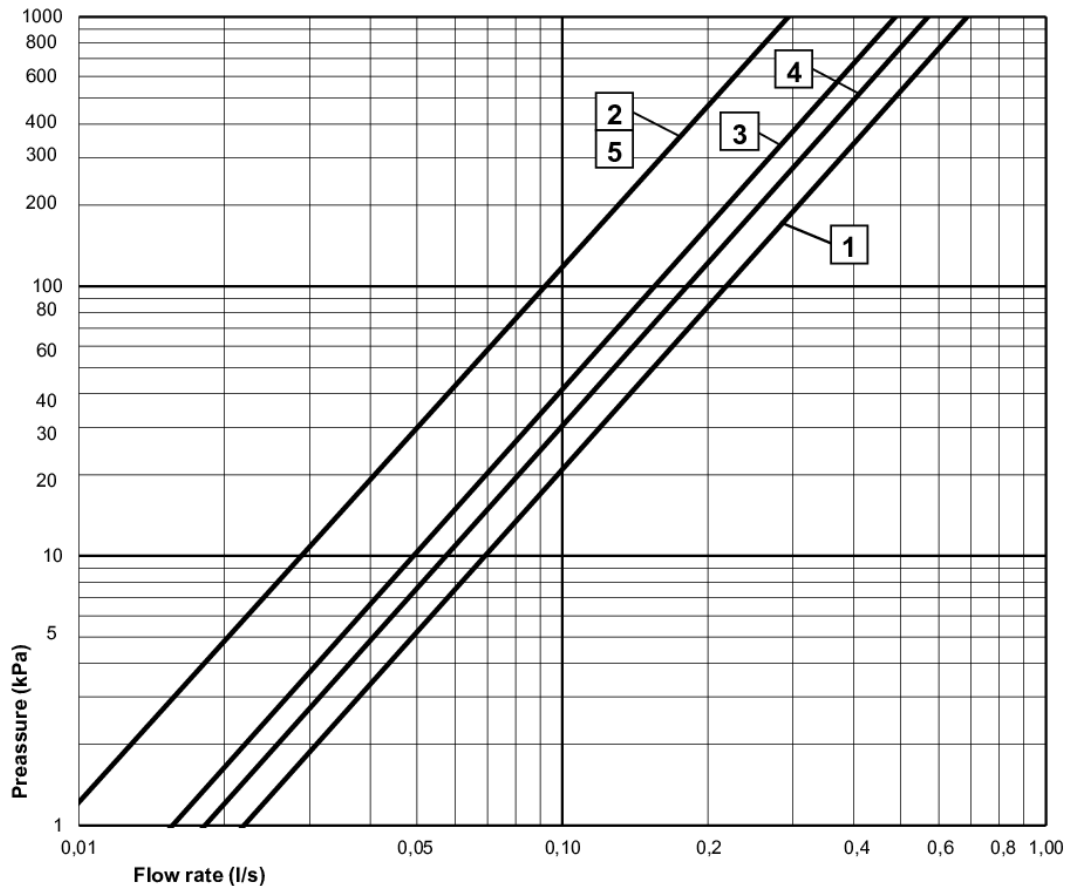

Prekės numeris

Art.nr.
GB41205635

EAN
7393792231404

Informācija par iepakojumu

Ilgis: 714 mm | Plotis: 368 mm | Aukštis: 94 mm
Svars: 5.2 kg
Numurs iepakojumā: 1 pc

Surinkimas ir priežiūra

Energijos klasės etiketė ir sertifikatai

Tehniskā informācija

- Standartinės jungties matmuo: 160 c-c

GUSTAVSBERG/

FLOW CHART/

NORDIC³ SHOWER COLUMN SQUARE

GUSTAVSBERG /
SMARTER BATHROOMS

- 1** Head shower
- 2** Hand shower
- 3** Bathtub outlet, spout GB41638759
- 4** Bathtub outlet, spout GB41638760
- 5** Hand shower outlet, spouts GB41638759, GB41638760

Valid for curve **1**

- Flowrate at 300 kPa:	0,375 l/s
- Pressure at flow 0,1 l/s:	21 kPa
- Pressure at flow 0,2 l/s:	85 kPa
- Pressure at flow 0,33 l/s:	231 kPa

Villeroy & Boch Gustavsberg AB / Box 400, 134 29 Gustavsberg / Phone +46 (0)8-570 391 00 / www.gustavsberg.com / info@gustavsberg.com