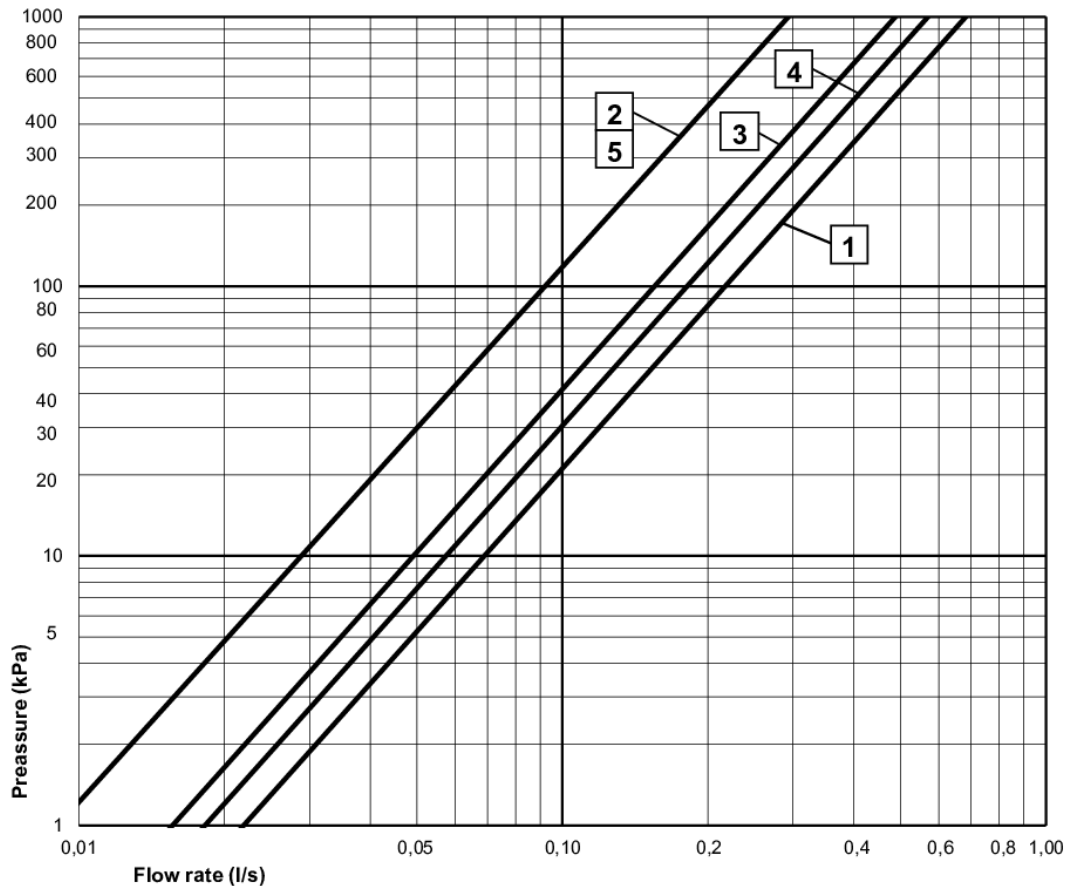

GUSTAVSBERG/

FLOW CHART/

SKANDIC SHOWER COLUMN ROUND

GUSTAVSBERG /
SMARTER BATHROOMS

- **1** Head shower
- **2** Hand shower
- **3** Bathtub outlet, spout GB41638759
- **4** Bathtub outlet, spout GB41638760
- **5** Hand shower outlet, spouts GB41638759, GB41638760

Valid for curve **1**

- Flowrate at 300 kPa:	0,375 l/s
- Pressure at flow 0,1 l/s:	21 kPa
- Pressure at flow 0,2 l/s:	85 kPa
- Pressure at flow 0,33 l/s:	231 kPa

Villeroy & Boch Gustavsberg AB / Box 400, 134 29 Gustavsberg / Phone +46 (0)8-570 391 00 / www.gustavsberg.com / info@gustavsberg.com