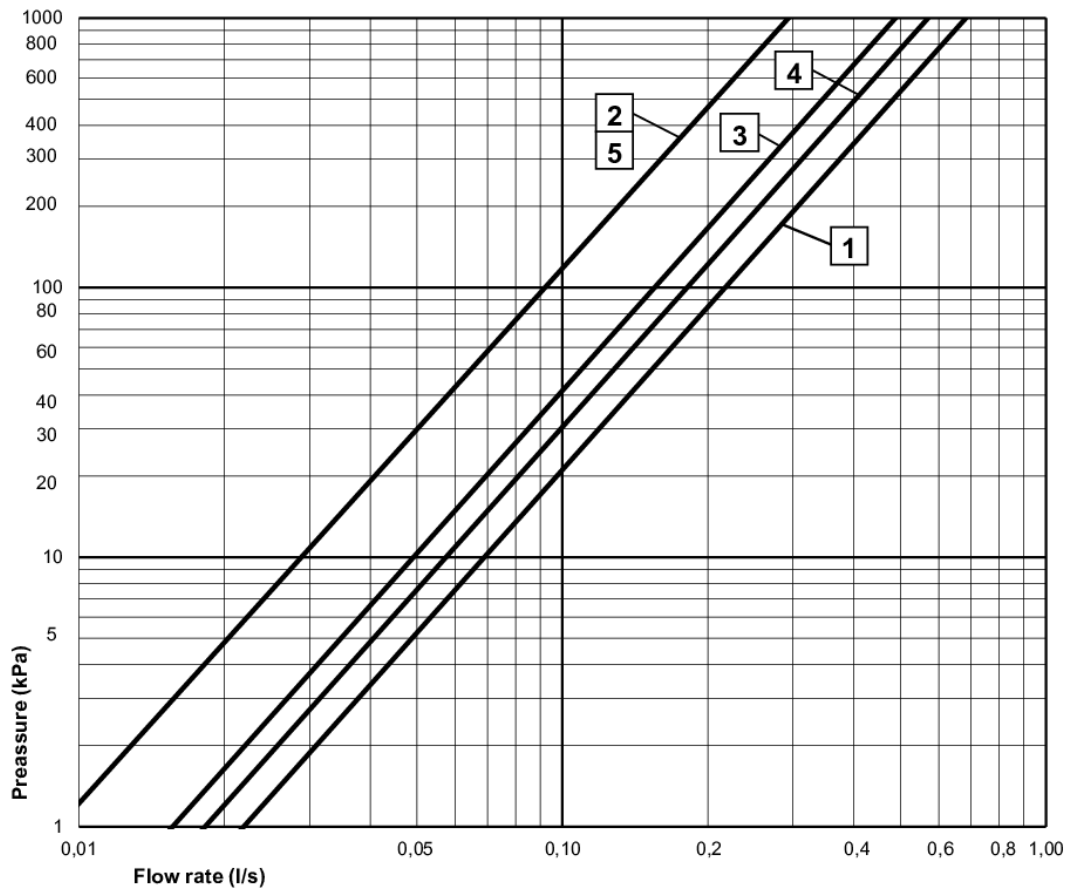

Energimærkning og certificeringer

Teknisk information

- Tilslutningsdimension: 150 c-c

GUSTAVSBERG/

FLOW CHART/

LOGIC SHOWER COLUMN ROUND

GUSTAVSBERG /
SMARTER BATHROOMS

- 1** Head shower
- 2** Hand shower
- 3** Bathtub outlet, spout GB41638759
- 4** Bathtub outlet, spout GB41638760
- 5** Hand shower outlet, spouts GB41638759, GB41638760

Valid for curve **1**

- Flowrate at 300 kPa:	0,375 l/s
- Pressure at flow 0,1 l/s:	21 kPa
- Pressure at flow 0,2 l/s:	85 kPa
- Pressure at flow 0,33 l/s:	231 kPa

Villeroy & Boch Gustavsberg AB / Box 400, 134 29 Gustavsberg / Phone +46 (0)8-570 391 00 / www.gustavsberg.com / info@gustavsberg.com