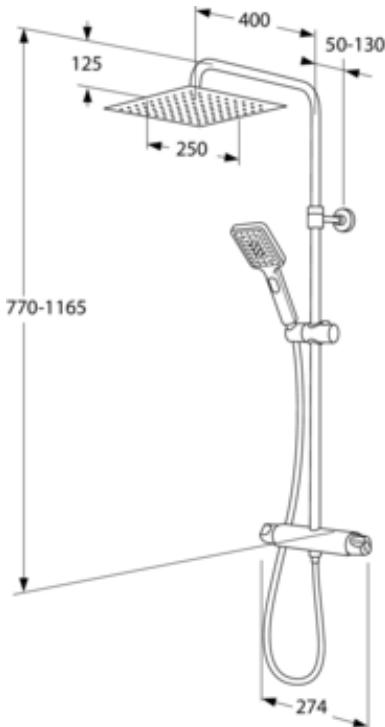

Energimärkning och certifieringar

Teknisk information

- Anslutningsdimension: 150 c-c