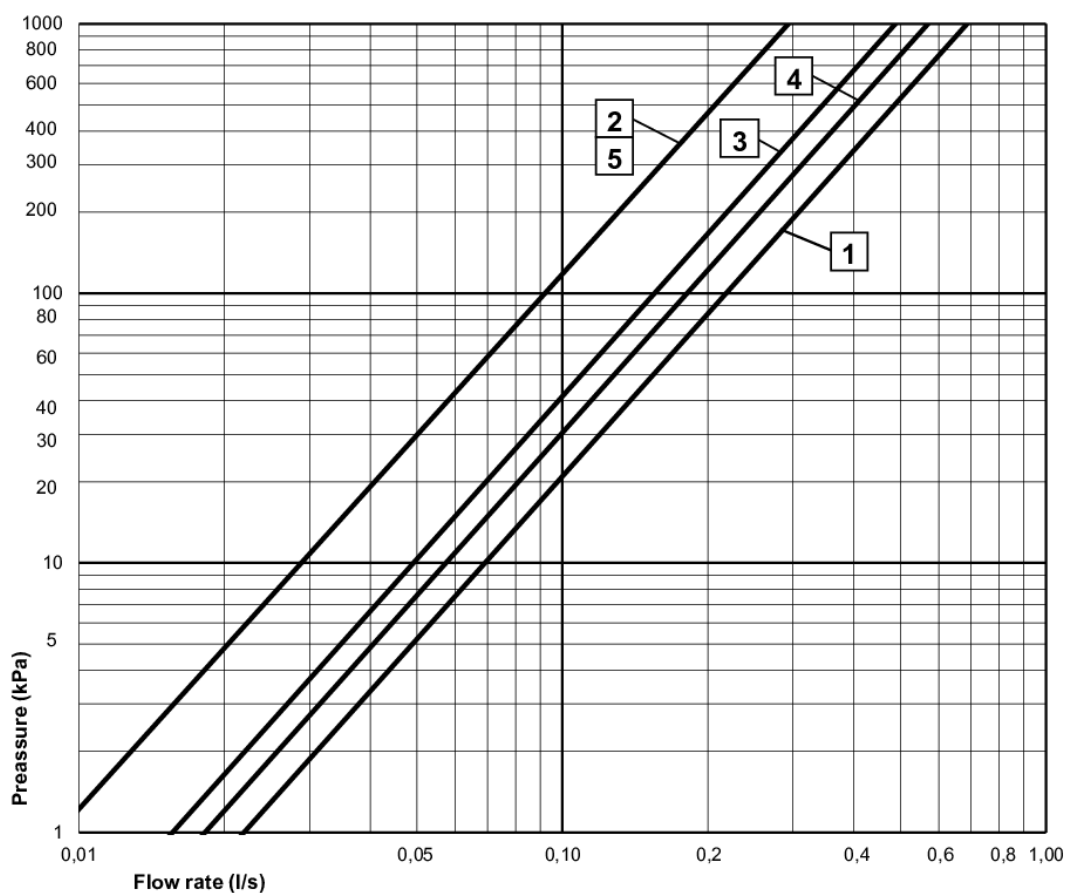

Pirms uzstādīšanas caurules ir jāpievada līdz ūdens krānam. Ūdens krāns tiek pievienots aukstā ūdens padeves caurulei (labajā pusē) un karstā ūdens padeves caurulei (kreisajā pusē). Ūdens spiediens: maks. 1000 kPa, min. 50 kPa. Karstā ūdens temperatūra: maks. 80°C, min. 45°C. Ņemiet vērā, ka mēs neuzņemamies atbildību par bojājumiem, kas radušies nepareizas uzstādīšanas rezultātā.

Enerģijas marķējums un sertifikāti

Techninė informacija

- Standarta savienojuma dimensija: 150 c-c

GUSTAVSBERG/

FLOW CHART/

NAUTIC SHOWER COLUMN SQUARE

GUSTAVSBERG /
SMARTER BATHROOMS

- 1** Head shower
- 2** Hand shower
- 3** Bathtub outlet, spout GB41638759
- 4** Bathtub outlet, spout GB41638760
- 5** Hand shower outlet, spouts GB41638759, GB41638760

Valid for curve **1**

- Flowrate at 300 kPa:	0,375 l/s
- Pressure at flow 0,1 l/s:	21 kPa
- Pressure at flow 0,2 l/s:	85 kPa
- Pressure at flow 0,33 l/s:	231 kPa

Villeroy & Boch Gustavsberg AB / Box 400, 134 29 Gustavsberg / Phone +46 (0)8-570 391 00 / www.gustavsberg.com / info@gustavsberg.com