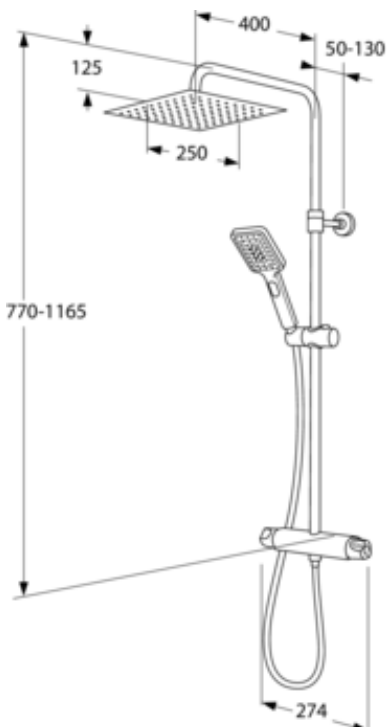

## Informācija par iepakojumu

Ilgis: 714 mm | Plotis: 368 mm | Aukštis: 94 mm

Svars: 5.2 kg

Numurs iepakojumā: 1 pc

## Surinkimas ir priežiūra

Maišytuvus prijungiamas su šalto vandens padavimu dešinėje ir karšto vandens - kairėje. Vandens slėgis: maks. 1000 kPa, min. 50 kPa. Karšto vandens temperatūra: maks. 80 °C, min. 45 °C. Atminkite, kad mes neatsakome už žalą, padarytą dėl netinkamo įrengimo.

## Tehniskā informācija

- Standartinės jungties matmuo: 150 c-c