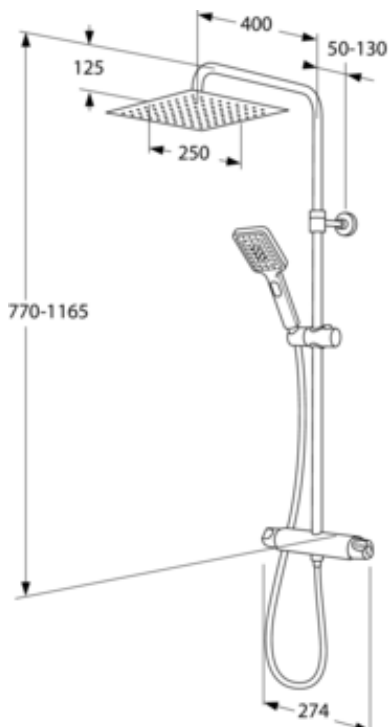

Energimerking og sertifiseringer

Teknisk informasjon

- Tilkoblingsdimensjon: 150 c-c