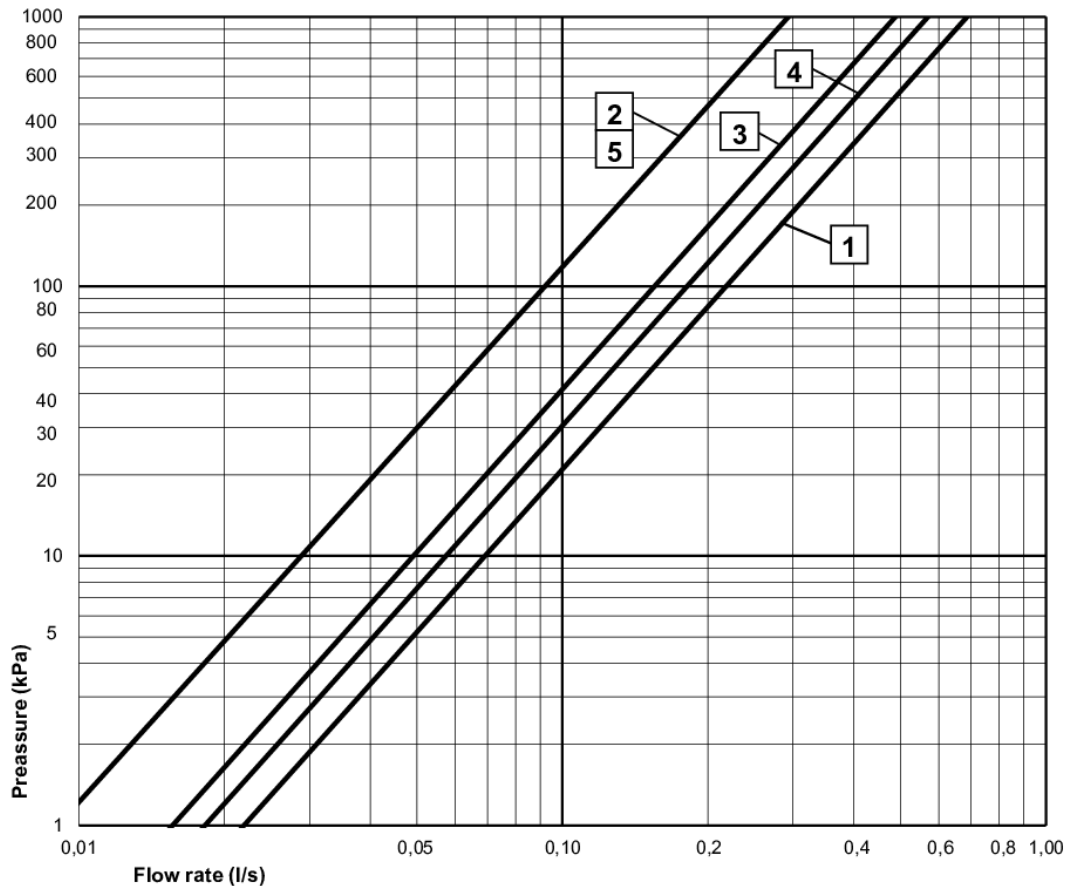

GUSTAVSBERG/

FLOW CHART/

NAUTIC SHOWER COLUMN SQUARE

GUSTAVSBERG /
SMARTER BATHROOMS

- **1** Head shower
- **2** Hand shower
- **3** Bathtub outlet, spout GB41638759
- **4** Bathtub outlet, spout GB41638760
- **5** Hand shower outlet, spouts GB41638759, GB41638760

Valid for curve **1**

- Flowrate at 300 kPa:	0,375 l/s
- Pressure at flow 0,1 l/s:	21 kPa
- Pressure at flow 0,2 l/s:	85 kPa
- Pressure at flow 0,33 l/s:	231 kPa

Villeroy & Boch Gustavsberg AB / Box 400, 134 29 Gustavsberg / Phone +46 (0)8-570 391 00 / www.gustavsberg.com / info@gustavsberg.com