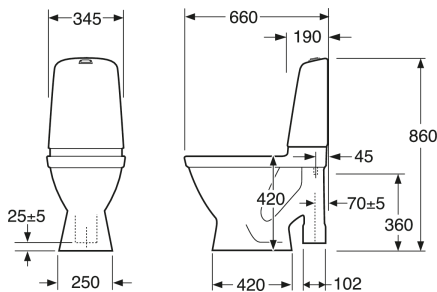

EAN
7391530068947

Pakendiinfo

Pikkus: 680 mm | Laius: 360 mm | Kõrgus: 940 mm

Kaal: 32 kg

Number pakendis: 1 pc

Paigaldus ja hooldus

Energiamärgistus ja vastavustunnistused

- CE heakskiiduga, mõõdustandardit SS-EN 33 ja funktsioonistandardit SS-EN 997. Vastab ohutu veevärgi nõuetele.

Tehniline info

- CO₂e jalajälg: 74,33 kg
- Loputus – vee kogus: 2/4 L Dobbeltskyl
- Sifoon - äravool: S-Trap Open trap
- Ühenduse mõõdud: c/c 155mm sitsfäste

Varuosad

Toilet Nautic HF yr 2017-
(Rev 3. 2024-01-09)