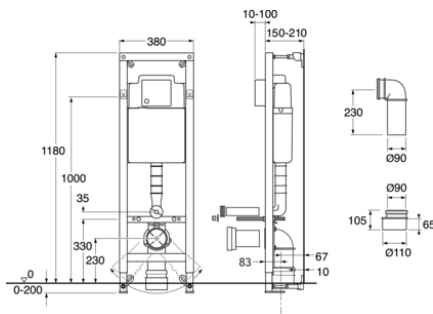

Livskvalitet sedan 1825

Fixtur Triomont XS - för toalett med vägghänge

Dubbelspolning 4,5 och 3l eller enkelspolning 4,5l

Produktegenskaper

- Spolningen kan ställas om till 4/2 l
- Stort utbud av trycken i olika material och färger
- Lämplig även för montage i hörn med tillbehör, GB1921102029

Artikelnummer

RSK-nr.
8000064

Art-nr.
GB1921102026

EAN
8711778215757

Förpackningsinformation

Längd: 1160 mm | Bredd: 400 mm | Höjd: 150 mm

Vikt: 13.8 kg

Antal i förpackning: 1 st

Montering & Skötsel

Monteras enligt medföljande monteringsanvisning. Skissens höjdmått (1000 mm) medför en sitthöjd på 410–430 mm beroende på toalettmodell. Kan vid installation justeras upp till 610–630 mm. Valbart bultavstånd för montage av vägghängd toalett, c-c 180 eller 230 mm. Med 180 c-c passar samtliga vägghängda toaletter från Gustavsberg och Villeroy & Boch.

Energimärkning och certifieringar

- SINTEF-certifierad Fixtur enligt SS 820200 standard Cisternen enligt EN 14055 Klarar AMA montage utan extra komponenter (SE)

Teknisk information

- Spolning - vattenmängd: 4,5/3