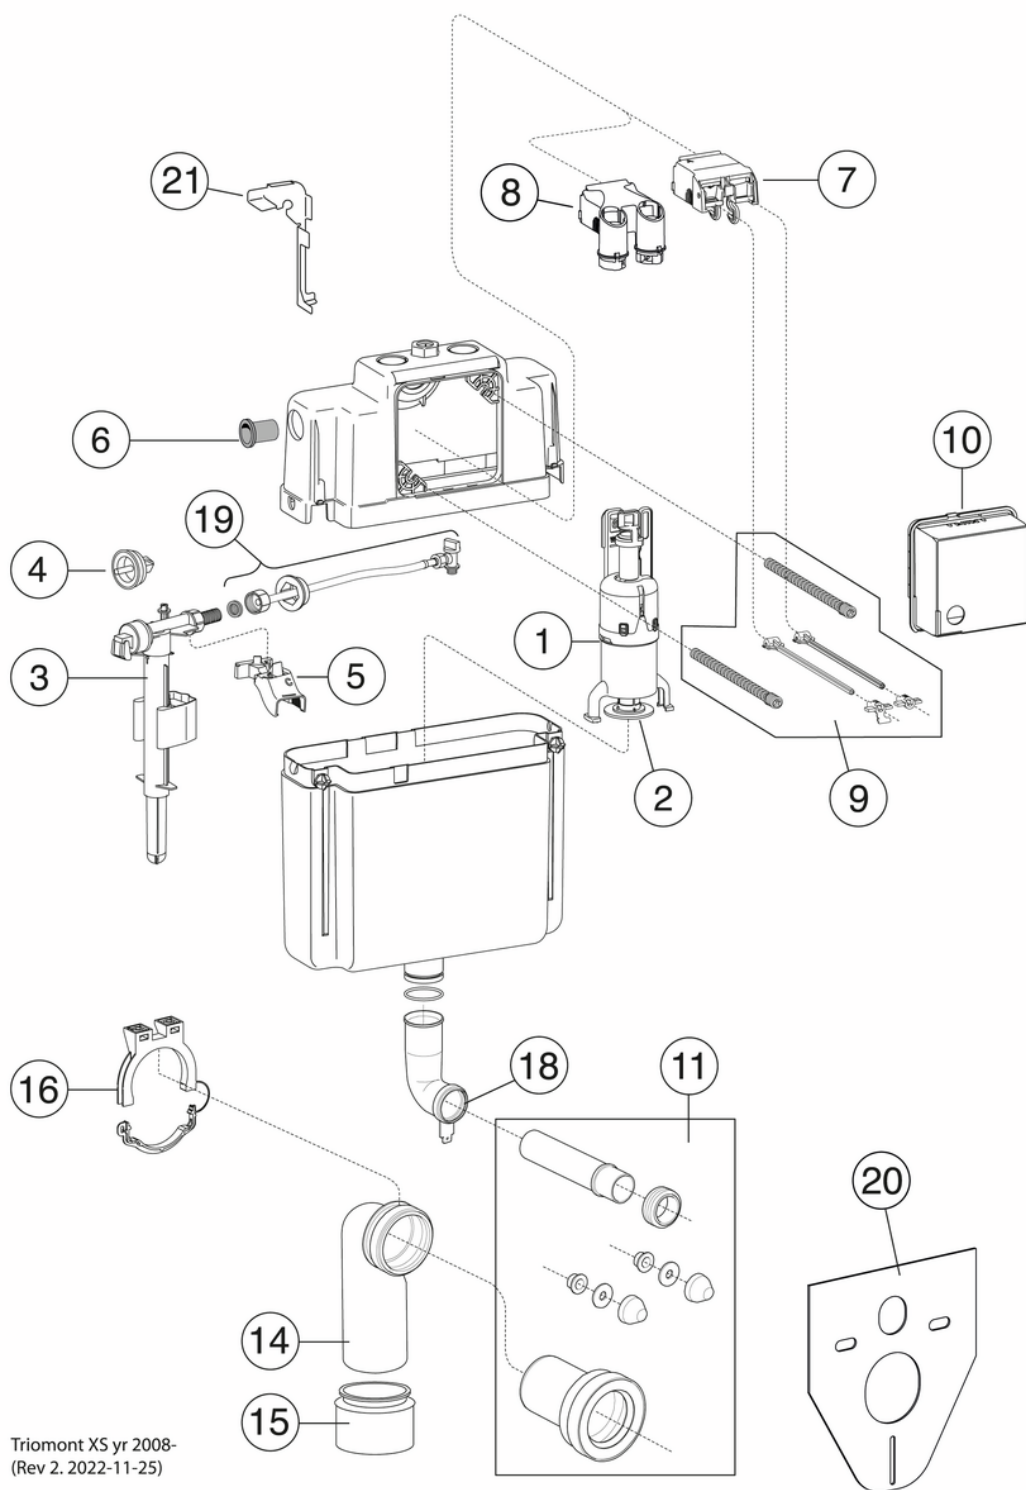

Artikelnummer

RSK-nr.
8000064

Art-nr.
GB1921102026

EAN
8711778215757

Förpackningsinformation

Längd: 1160 mm | Bredd: 400 mm | Höjd: 150 mm

Vikt: 13.8 kg

Antal i förpackning: 1 st

Montering & Skötsel

Monteras enligt medföljande monteringsanvisning. Skissens höjdmått (1000 mm) medför en sitthöjd på 410–430 mm beroende på toalettmodell. Kan vid installation justeras upp till 610–630 mm. Valbart bultavstånd för montage av vägghängd toalett, c-c 180 eller 230 mm. Med 180 c-c passar samtliga vägghängda toaletter från Gustavsberg och Villeroy & Boch.

Energimärkning och certifieringar

- SINTEF-certifierad Fixtur enligt SS 820200 standard Cisternen enligt EN 14055 Klarar AMA montage utan extra komponenter (SE)

Teknisk information

- Spolning - vattenmängd: 4,5/3

Reservdelar

Triomont XS yr 2008-
(Rev 2. 2022-11-25)

Nr.	Produkt	RSK-nr.	Art-nr.
1a	Bottenventil	7925136	GB1921100370
1b	Bottenventil	8000113	GB1921100399
2	Packning	7925137	GB1921100371
3	Inloppsventil	8009040	GB1921100600
4a	Membran	7925139	GB1921100373
4b	Membran	8009041	GB1921100601
5	Fäste	7925140	GB1921100375
6	Hylsa inkommande vatten	8000116	GB1921100392
7a	Mekanisk lyftanordning	7925141	GB1921100377
7b	Sensor lyftanordning Triomont	8009042	GB1921100604
8	Pneumatisk lyftanordning	7925149	GB1921100394
9a	Set med fixering/manöverpinnar enkelspolning, inbyggd spolcistern	7925143	GB1921100378
9b	Set med fixering/manöverpinnar dubbelspolning, inbyggd spolcistern	7925144	GB1921100379
10	Skyddskåpa	8000131	GB1921100387
11	Set wc-anslutning	7925145	GB1921100380
13	Spolrör	8000123	GB1921100111
14	Avloppsboj	8000129	GB1921100382
15	Excenter	8000138	GB1921100383
17	Spolrör med fäste	8000135	GB1921100385
18	Tätningring	7925147	GB1921100386
19	Flexibel ansl. slangset, XS	8000114	GB1921100369
20	Isoleringsskydd	8000128	GB1921100388
21	Reparationsset	8000139	GB1921100389