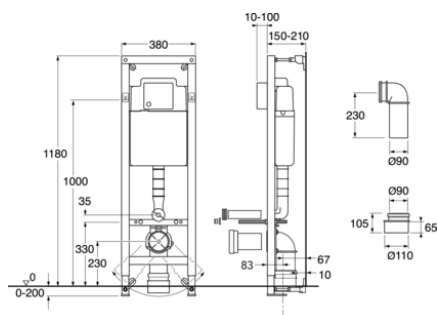

Quality of life since 1825

Triomont XS-fikstur – til toilet med vægtryk

Dobbeltskyl 4,5 og 3 l eller enkeltskyl 4,5 l

Produktegenskaber

- Flot installation med et minimum af synlige rør
- Stort udvalg af tryk i forskellige materialer og farver
- Velegnet til montering mod lige væg eller i et hjørne

Artikel nummer

VVS-nr.	Art-nr.	EAN
617234300	GB1921102026	8711778215757

Emballage

Længde: 1160 mm | Bredde: 400 mm | Højde: 150 mm
Vægt: 13.8 kg
Antal i emballage: 1 st

Montering & Rengøring

Monteres i henhold til medfølgende monteringsvejledning. Skitsens højdemål (1000 mm) medfører en siddehøjde på 410-430 mm afhængig af wc-modellen. Kan ved installation justeres op til 610-630 mm. Valgfri boltafstand til montering af væghængt toilet, c-c 180 eller 230 mm. Med 180 c-c passer alle væghængte toiletter fra Gustavsberg og Villeroy & Boch.

Energimærkning og certificeringer

- SINTEF-certificeret Fikstur overholder SS 820200-standarden
Cisternen overholder EN 14055 AMA-montering mulig uden ekstra komponenter (SE)

Teknisk information

- Skyl – vandmængde: 4,5/3