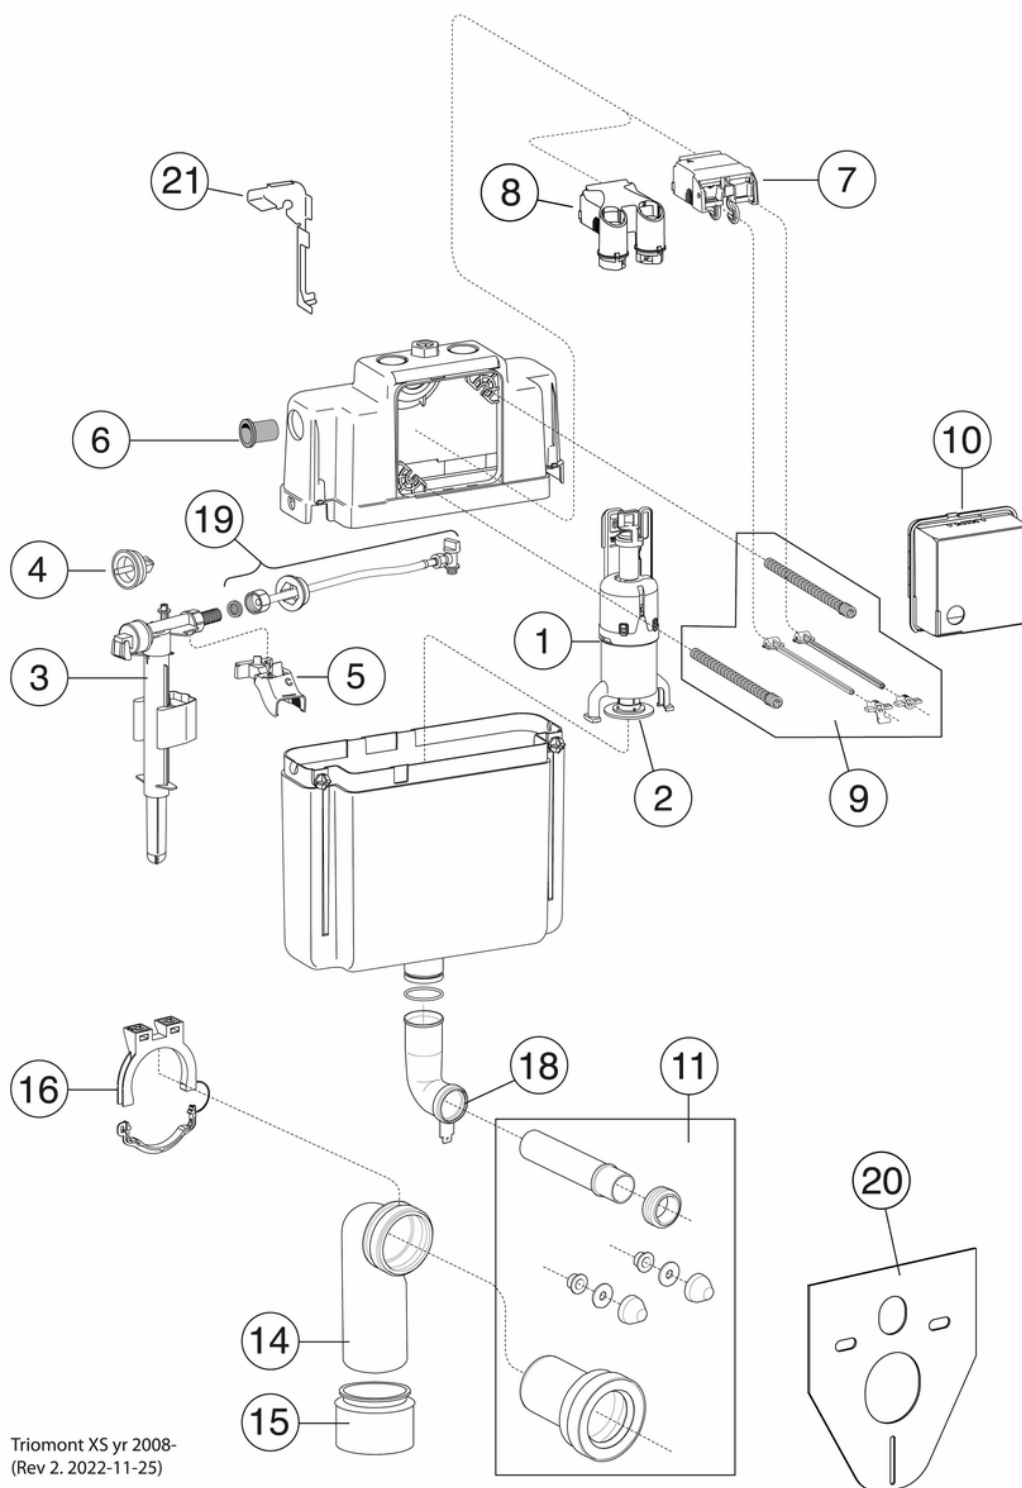

Quality of life since 1825

Triomont XS-fikstur – til toilet med vægtryk

Dobbeltskyl 4,5 og 3 l eller enkeltskyl 4,5 l

Produktegenskaber

- Flot installation med et minimum af synlige rør
- Stort udvalg af tryk i forskellige materialer og farver
- Velegnet til montering mod lige væg eller i et hjørne

Artikel nummer

VVS-nr.	Art-nr.	EAN
617234300	GB1921102026	8711778215757

Emballage

Længde: 1160 mm | Bredde: 400 mm | Højde: 150 mm
Vægt: 13.8 kg
Antal i emballage: 1 st

Montering & Rengøring

Monteres i henhold til medfølgende monteringsvejledning. Skitsens højdemål (1000 mm) medfører en siddehøjde på 410-430 mm afhængig af wc-modellen. Kan ved installation justeres op til 610-630 mm. Valgfri boltafstand til montering af væghængt toilet, c-c 180 eller 230 mm. Med 180 c-c passer alle væghængte toiletter fra Gustavsberg og Villeroy & Boch.

Energimærkning og certificeringer

- SINTEF-certificeret Fikstur overholder SS 820200-standarden
Cisternen overholder EN 14055 AMA-montering mulig uden ekstra komponenter (SE)

Teknisk information

- Skyl – vandmængde: 4,5/3